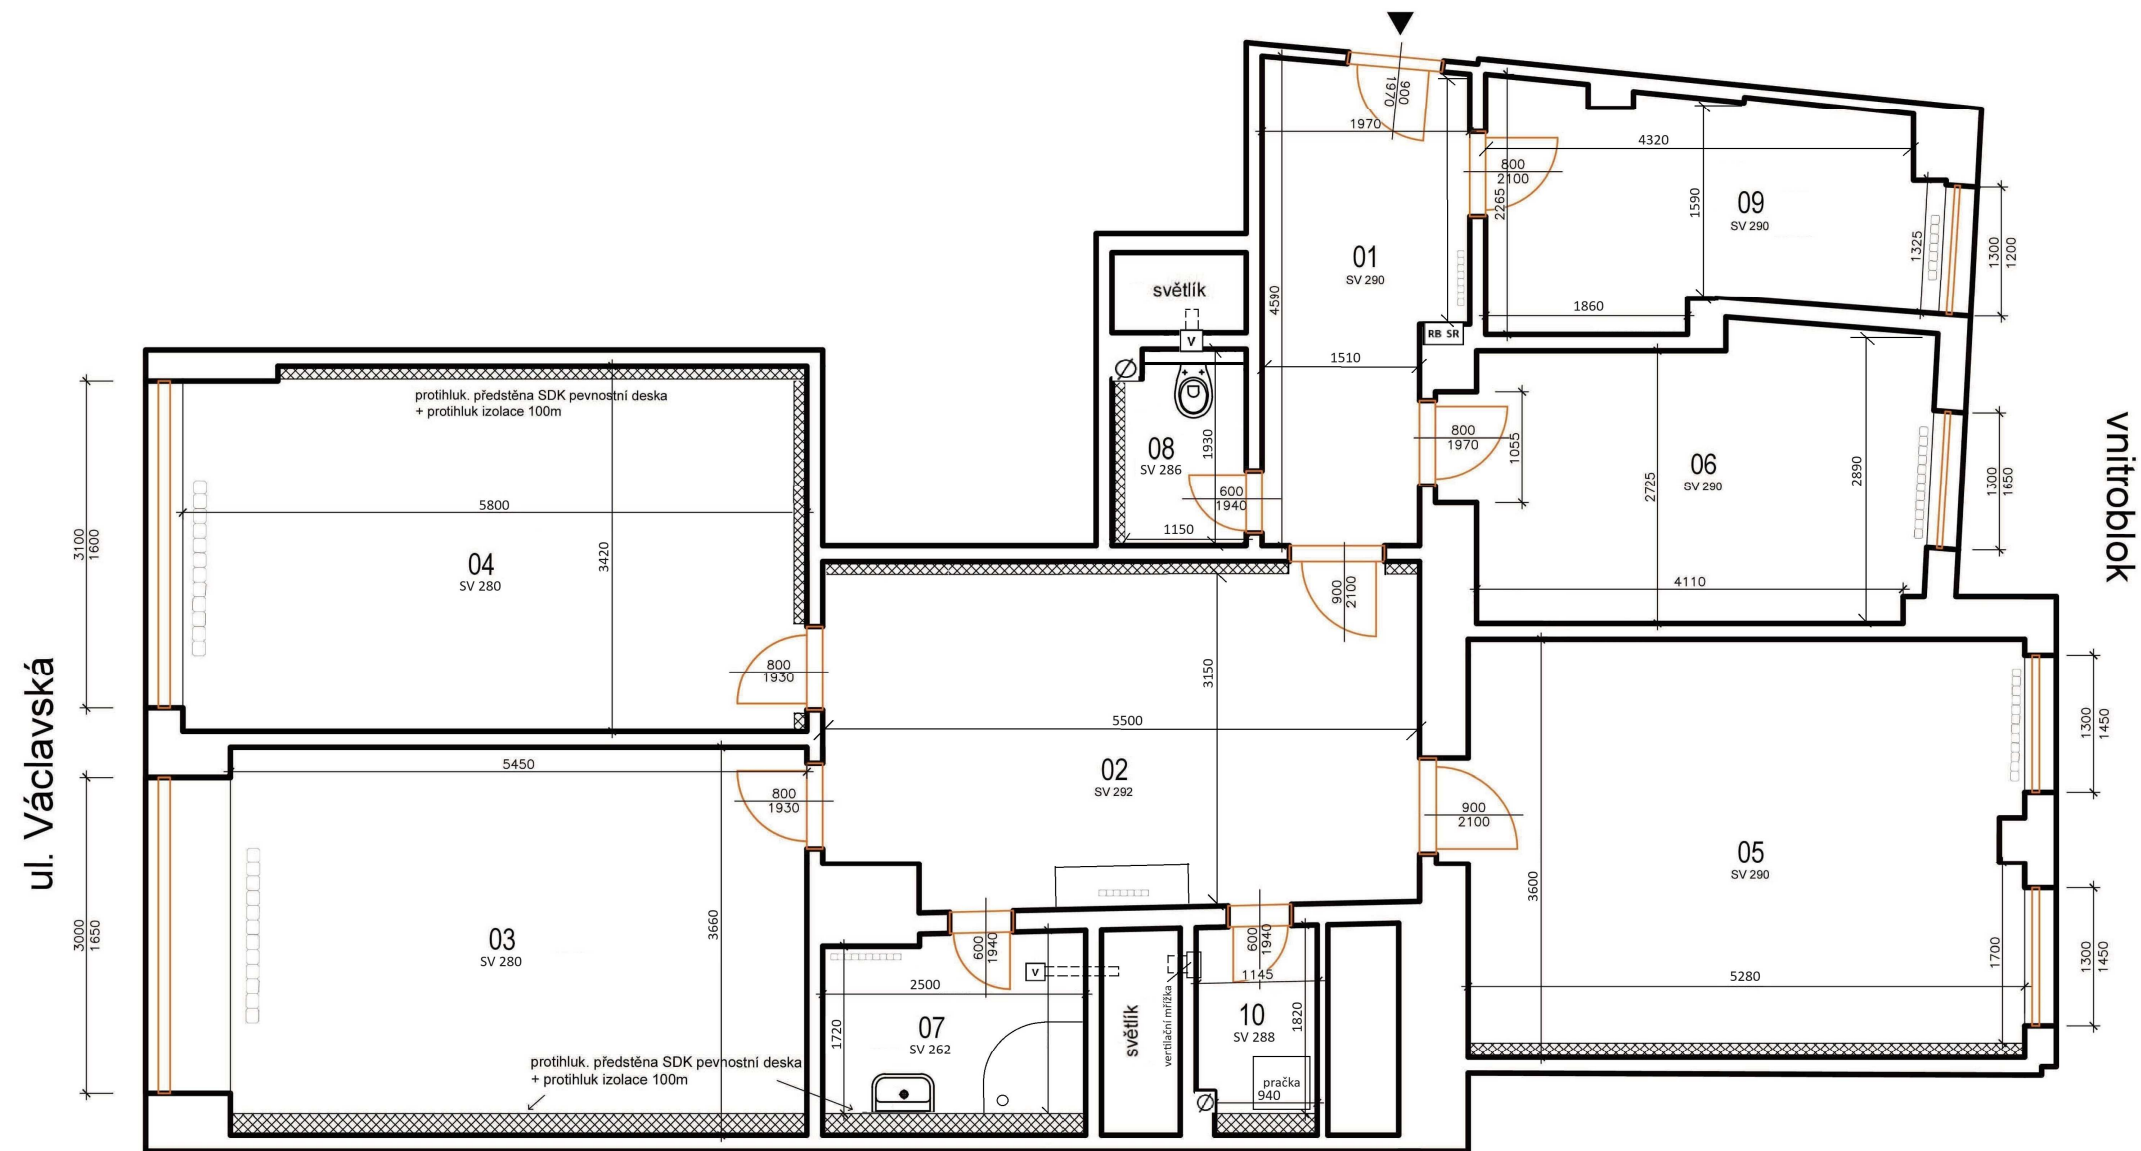

Václavská 2068/14, Praha 2, byt č. 4, 2.podlaží

LEGENDA MÍSTNOSTÍ

Číslo místnosti	Název místnosti	m2	Druh podlahy stávající	Druh podlahy nová	Povrchy stěn a stropů
01	PŘEDSÍŇ	8,20	dlažba	vinyl	štuková om., SDK podhled, malba
02	HALA	17,33	PVC	vinyl	štuková om., malba
03	KUCHYŇ	18,91	PVC	vinyl	štuková om., SDK podhled, malba
04	POKOJ 1	19,20	PVC	vinyl	štuková om., SDK podhled, malba
05	POKOJ 2	19,07	PVC	vinyl	štuková om., malba
06	POKOJ 3	12,80	dlažba	vinyl	štuková om., malba
07	KOUPELNA	4,35	dlažba	dlažba	ker. obklad v. 2200 mm, SDK podhled, štuková om., malba
08	WC	2,22	dlažba	dlažba	ker. obklad v. 1500 mm, štuk. om., malba
09	KOMORA	8,20	dlažba	vinyl	štuková om., malba
10	TECHNICKÁ MÍSTNOST	2,01	dlažba	dlažba	keram. sokl, štuková om., malba
Celkem plocha podlah		112,29			

- V Ventilátor
- RB Bytový rozváděč
- Slaboproudý rozváděč
- Ø Vodoměr

HANSA 2, s.r.o.
 Praha 8
 Pod Čertovou skálou 848/8
 IČO 25096702

V Praze 29.04.2024