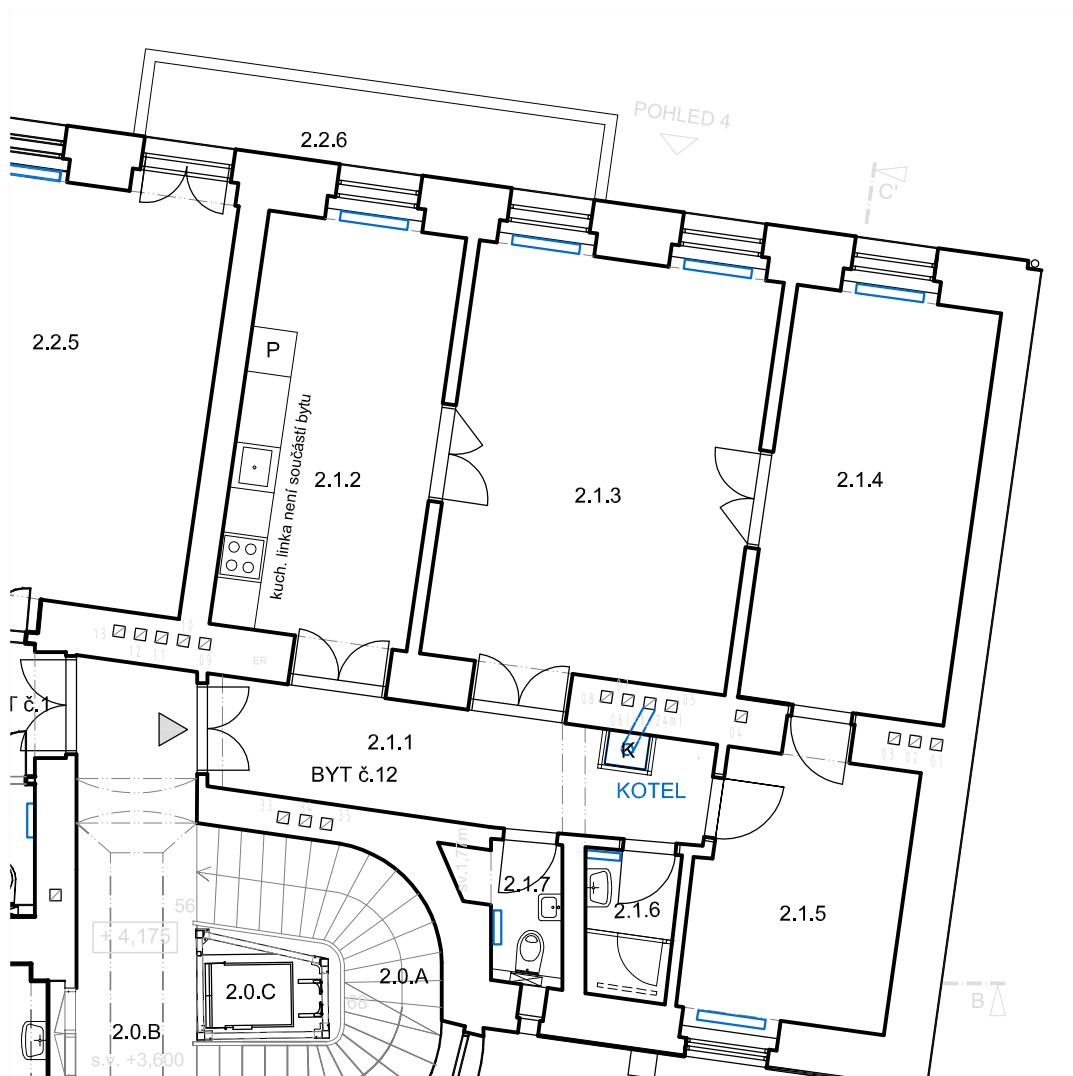

2.NP - BYT Č. 12

2.1	BYT č.12	78,3
2.1.1	PŘEDSÍŇ	9,8
2.1.2	KUCHYŇ	15,4
2.1.3	POKOJ	23,4
2.1.4	POKOJ	15,2
2.1.5	POKOJ	10,2
2.1.6	KOUPELNA	2,3
2.1.7	WC	2,0

KER. DLAŽBA	OMÍTKA, MALBA	SDK, MALBA
VINYL	OMÍTKA, MALBA	OMÍTKA, MALBA
DŘEV. LAMELY	OMÍTKA, MALBA	OMÍTKA, MALBA
DŘEV. LAMELY	OMÍTKA, MALBA	OMÍTKA, MALBA
DŘEV. LAMELY	OMÍTKA, MALBA	OMÍTKA, MALBA
KER. DLAŽBA	KER.OBKLAD, MALBA	SDK, MALBA
KER. DLAŽBA	KER.OBKLAD, MALBA	SDK, MALBA

K KOTEL **P** PRAČKA

± 0,000 = 207,27 m.n.m.

REKONSTRUKCE BD, NA MORÁNÍ 1689/17
PRAHA 2-NOVÉ MĚSTO 2.NP - BYT Č.12