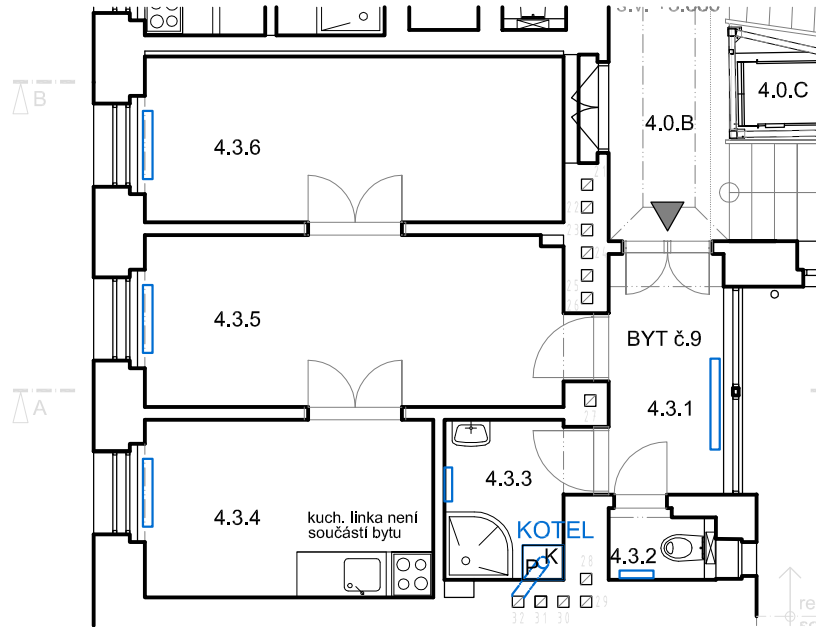

4.NP - BYT Č. 9

4.3	BYT č.9	43,9
4.3.1	PŘEDSÍŇ	4,8
4.3.2	WC	1,1
4.3.3	KOUPELNA	3,7
4.3.4	KUCHYŇ	9,1
4.3.5	POKOJ	13,0
4.3.6	POKOJ	12,2

KER. DLAŽBA	OMÍTKA, MALBA	OMÍTKA, MALBA
KER. DLAŽBA	KER.OBKLAD, MALBA	SDK, MALBA
KER. DLAŽBA	KER.OBKLAD, MALBA	SDK, MALBA
LEPENÝ VINYL	KER.OBKLAD, MALBA	OMÍTKA, MALBA
LEPENÝ VINYL	OMÍTKA, MALBA	OMÍTKA, MALBA
LEPENÝ VINYL	OMÍTKA, MALBA	OMÍTKA, MALBA

K KOTEL **P** PRAČKA

± 0,000 = 207,27 m.n.m.

REKONSTRUKCE BD, NA MORÁNÍ 1689/17
PRAHA 2-NOVÉ MĚSTO 4.NP - BYT Č. 9