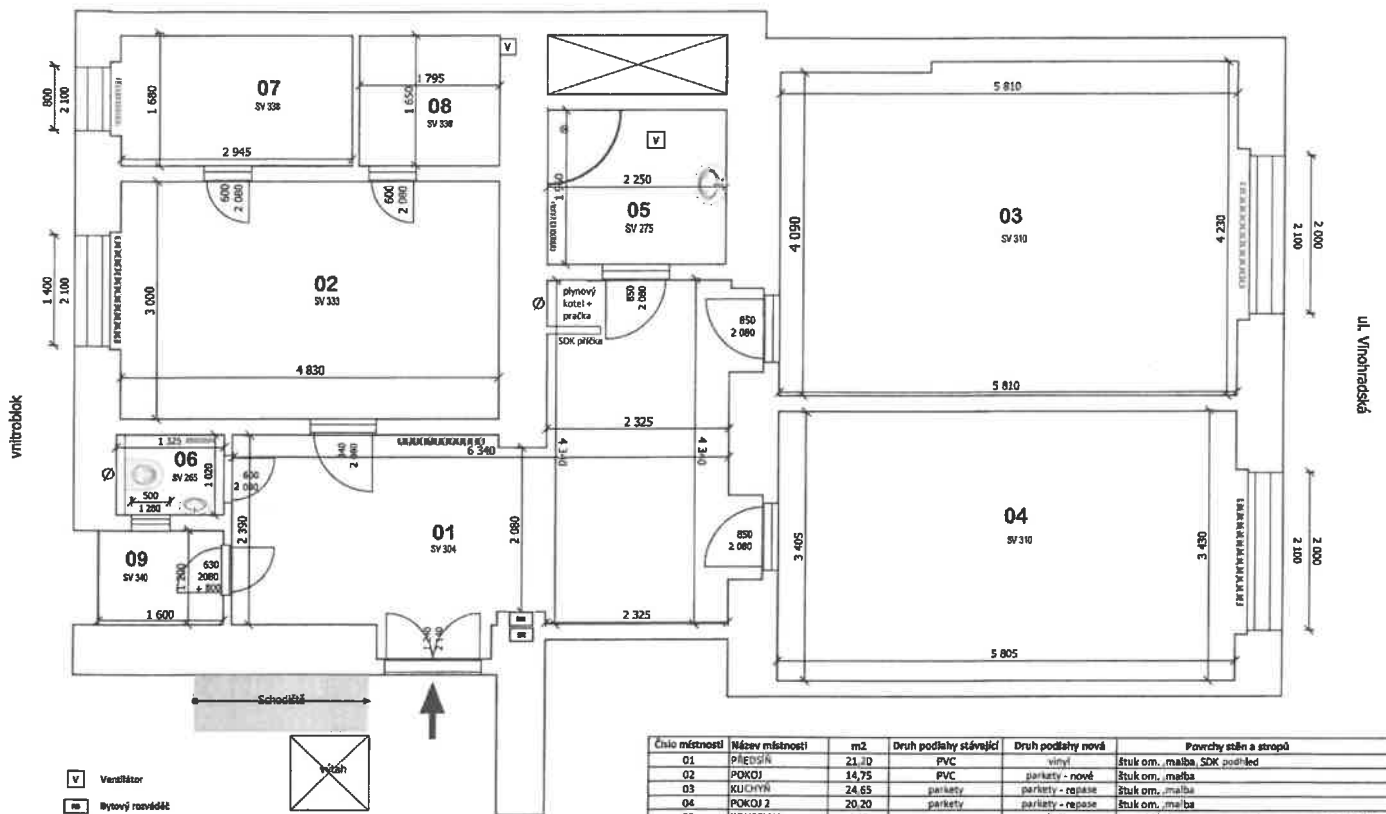

Vinohradská 1790/42, b.č. 110, 4. podlaží  
 SKUTEČNÉ PROVEDENÍ

Číslo místnosti	Název místnosti	m <sup>2</sup>	Druh podlahy stávající	Druh podlahy nová	Povrchy stěn a stropů
01	PŘEVSÍŇ	21,20	PVC	vinyl	štuk om., malba, SDK posílen
02	POKOJ	14,75	PVC	parkety - nové	štuk om., malba
03	KUCHYŇ	24,65	parkety	parkety - repara	štuk om., malba
04	POKOJ 2	20,20	parkety	parkety - repara	štuk om., malba
05	KOUPELNA	4,45	teraco	dlažba	ker. obklad v = 2200 mm, štuk om., malba, SDK posílen
06	WC	1,40	teraco	dlažba	ker. obklad v = 1500 mm, štuk om., malba, SDK posílen
07	KOMORA	5,00	PVC	vinyl	štuk om., malba
08	SPÍŽ	2,95	teraco	vinyl	štuk om., malba
09	LODŽIE	1,90	dlažba	dlažba	
10	SKLEPNÍ KÓJE	7,10			
Celkem plocha podlah		109,60			