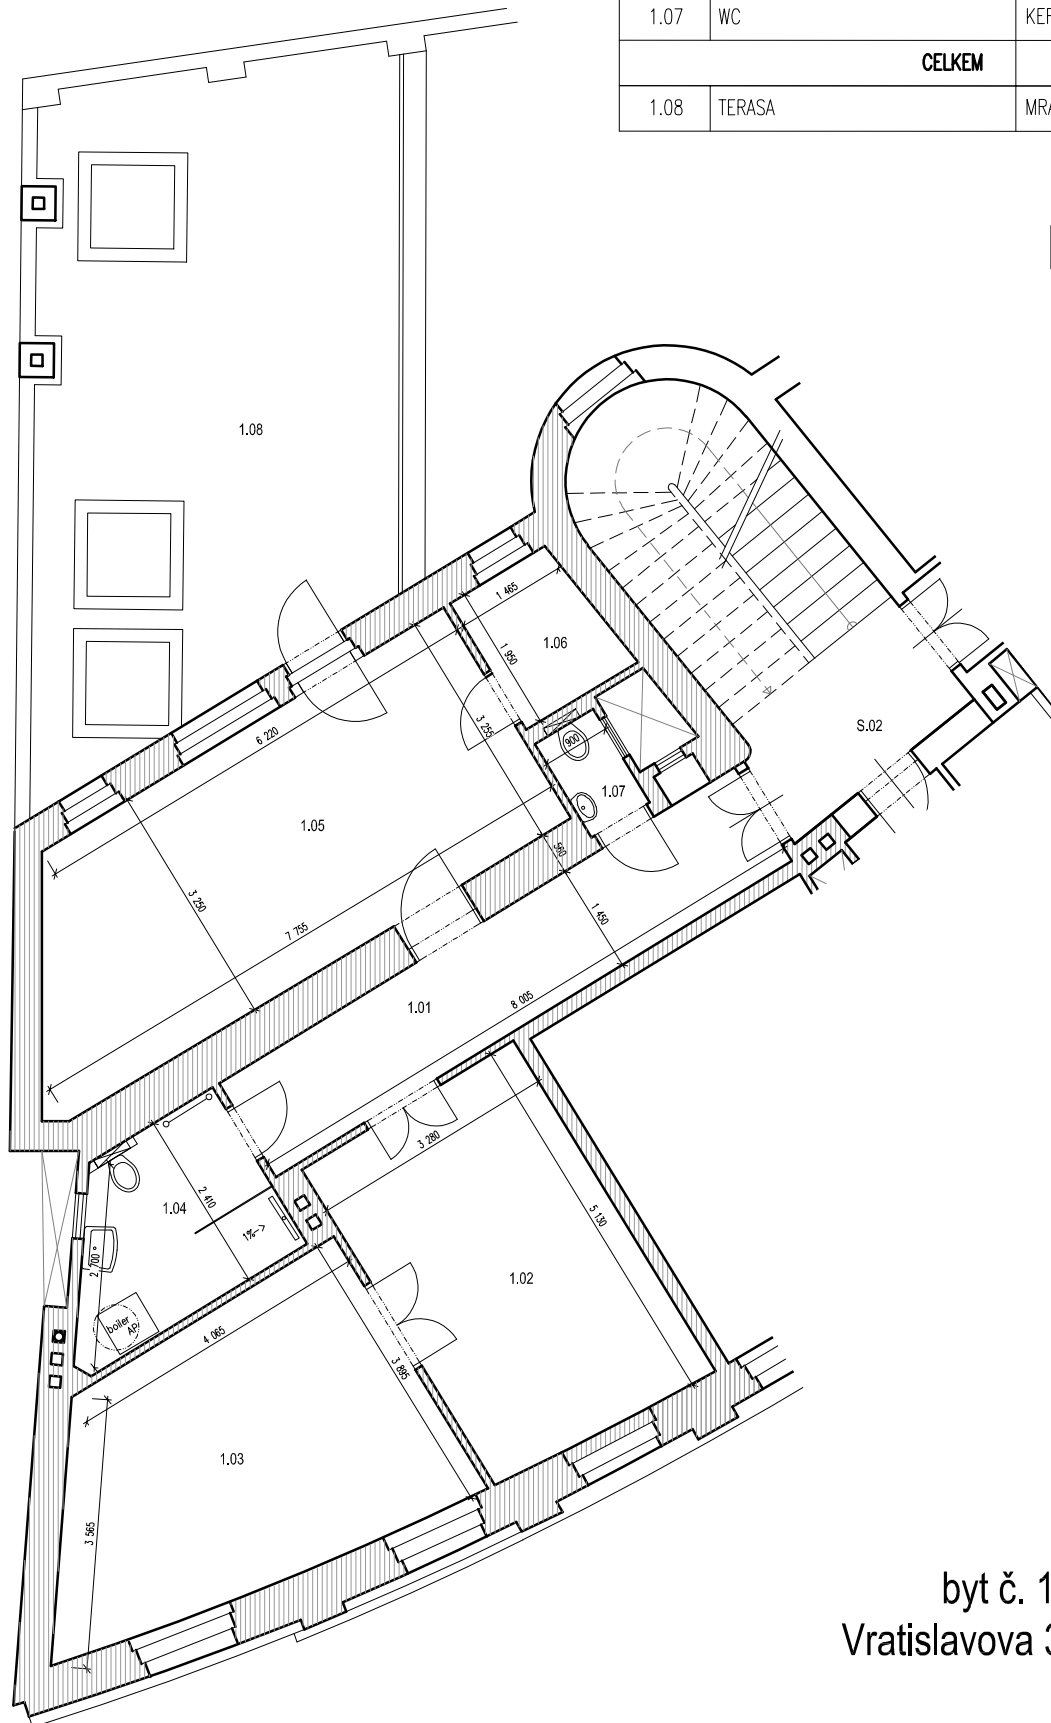

LEGENDA MISTNOSTI

Ozn	Název	Podlaha	Plocha m ²
1.01	CHODBA	KERAM.DLAŽBA	11,79
1.02	LOŽNICE	VLÝSKY	16,46
1.03	POKOJ	VLÝSKY	18,31
1.04	KOUPELNA	KERAM.DLAŽBA	6,71
1.05	POKOJ	VINYL	23,77
1.06	KOMORA	KERAM.DLAŽBA	3,12
1.07	WC	KERAM.DLAŽBA	1,44
CELKEM			15,90
1.08	TERASA	MRAZUVZD.DLAŽBA	34,12

LEGENDA HMOT

byt č. 1, 2.NP
Vratislavova 33/2, Praha 2