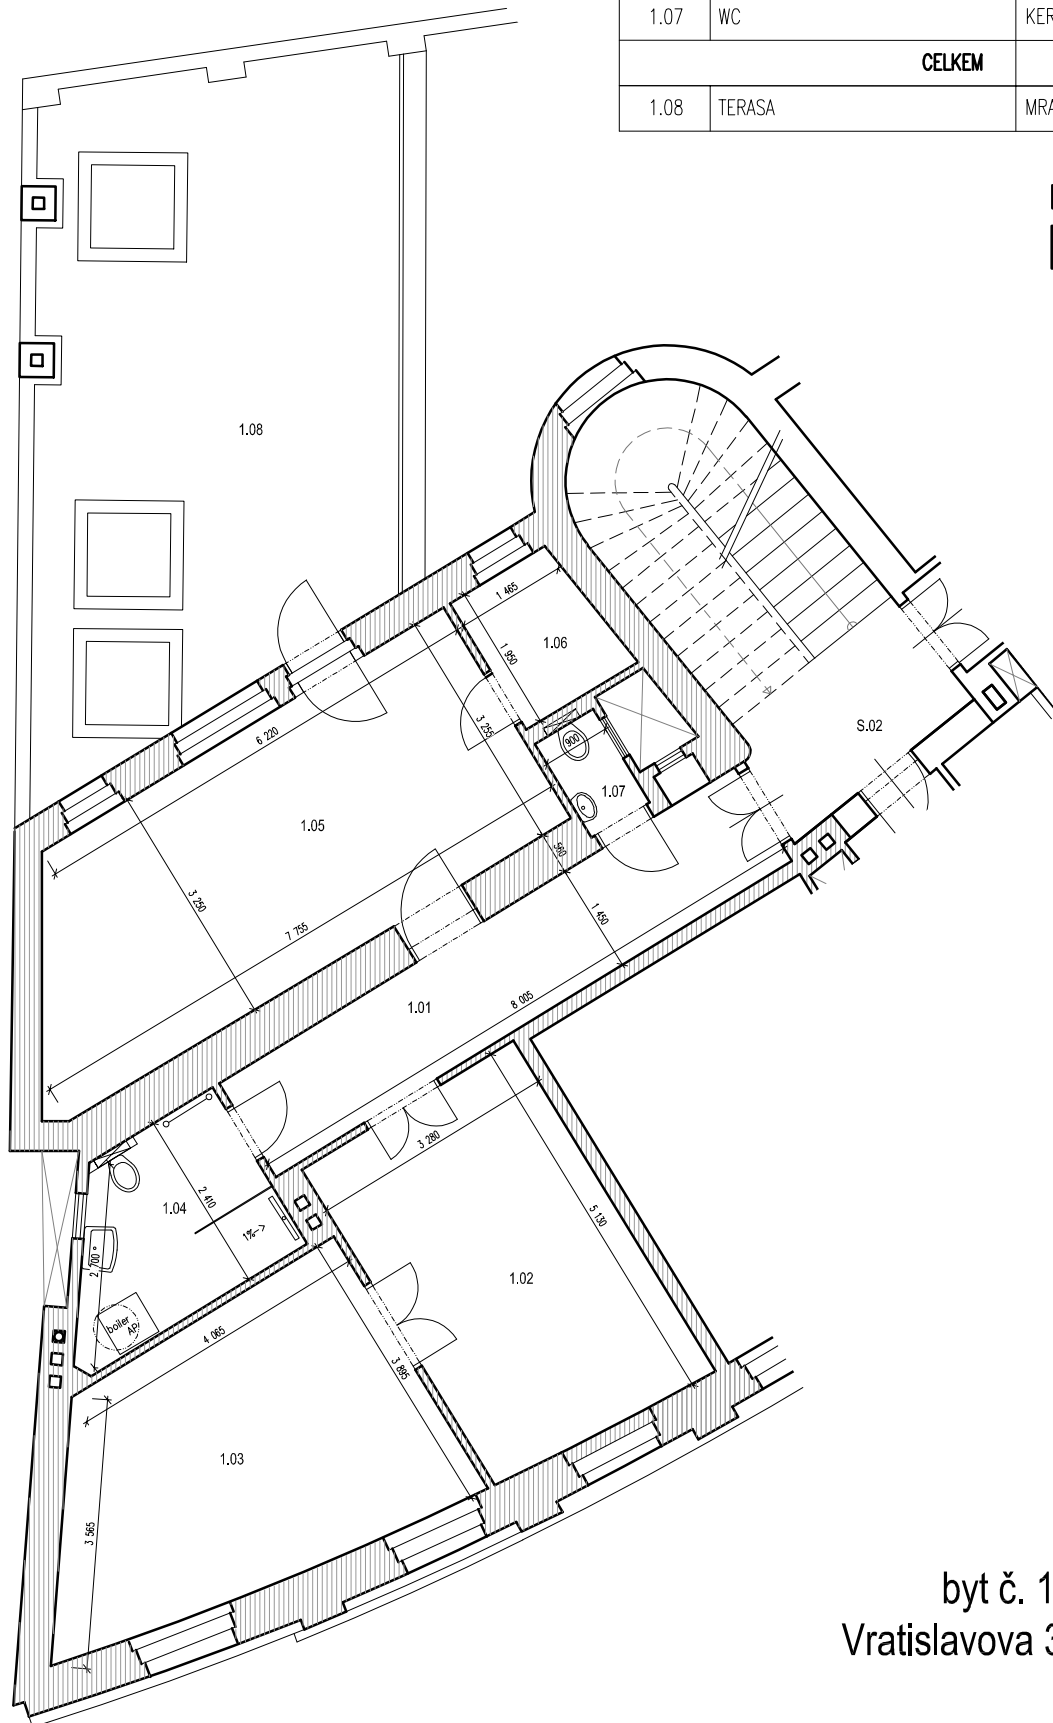

LEGENDA MISTNOSTI

Ozn	Název	Podlaha	Plocha m ²
1.01	CHODBA	KERAM.DLAŽBA	11,79
1.02	LOŽNICE	VLÝSKY	16,46
1.03	POKOJ	VLÝSKY	18,31
1.04	KOUPELNA	KERAM.DLAŽBA	6,71
1.05	POKOJ	VINYL	23,77
1.06	KOMORA	KERAM.DLAŽBA	3,12
1.07	WC	KERAM.DLAŽBA	1,44
CELKEM			15,90
1.08	TERASA	MRAZUVZD.DLAŽBA	34,12

LEGENDA HMOT

byt č. 1, 2.NP
 Vratislavova 33/2, Praha 2