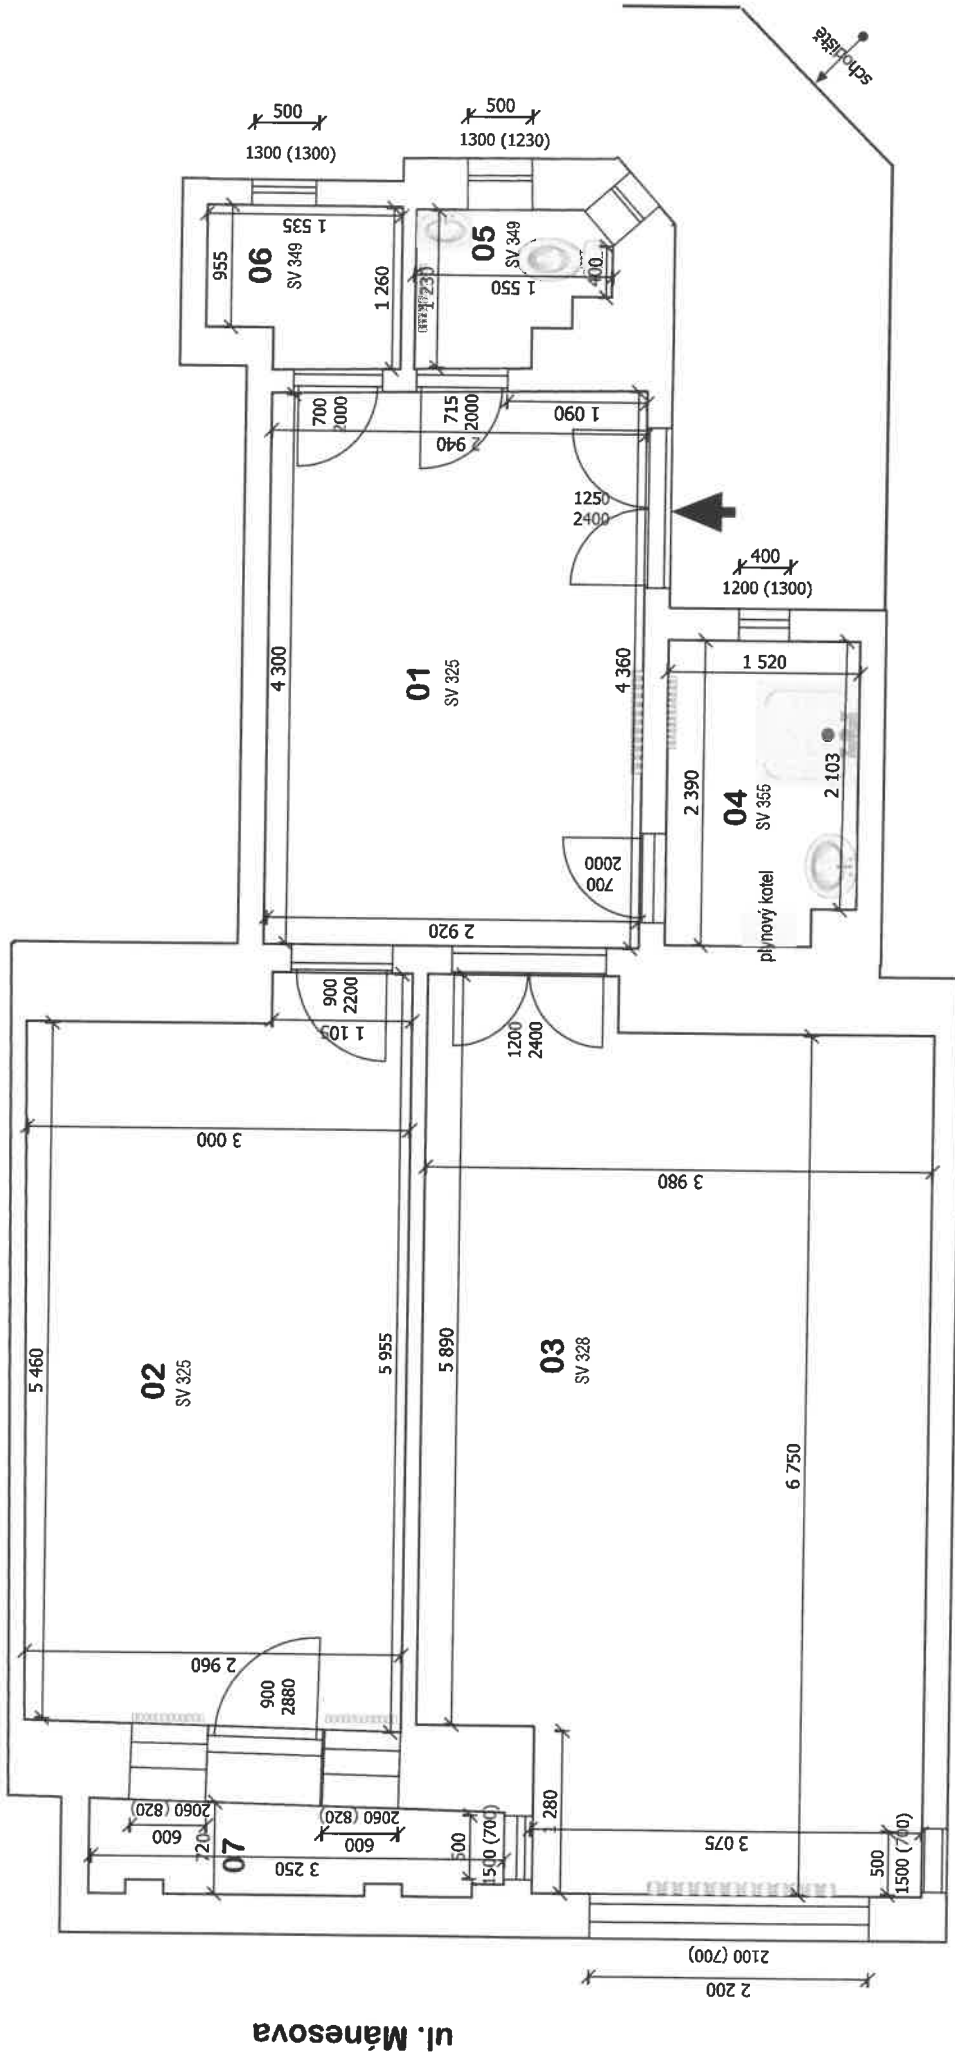

Anny Letenské 1680/11, Praha 2, b.č. 26 /2.podlaží/

ul. Mánesova

## LEGENDA MÍSTNOSTÍ

*Anny Letenské 1680/11, Praha 2, b.č. 26*

Číslo místnosti	Název místnosti	m <sup>2</sup>	Druh podlahy stávající	Druh podlahy nová	Povrchy stěn a stropů
01	PŘEDSÍŇ	12,75	PVC	plovoucí podlaha - vinyl	štuk om. ,malba
02	POKOJ 1	17,00	PVC	plovoucí podlaha - vinyl	štuk om. ,malba
03	kuchyně	26,40	parkety	parkety	štuk om. ,malba
04	KOUPELNA	3,50	dlažba	dlažba	ker. obklad v = 2000 mm, štuk. om., malba
05	WC	1,60	dlažba	dlažba	ker. obklad v = 1500 mm, štuk. om., malba
06	KOMORA	1,80	dlažba	dlažba	štuk om. ,malba
07	BALKÓN	2,40	dlažba	dlažba	
Celkem podlahová plocha		65,45			