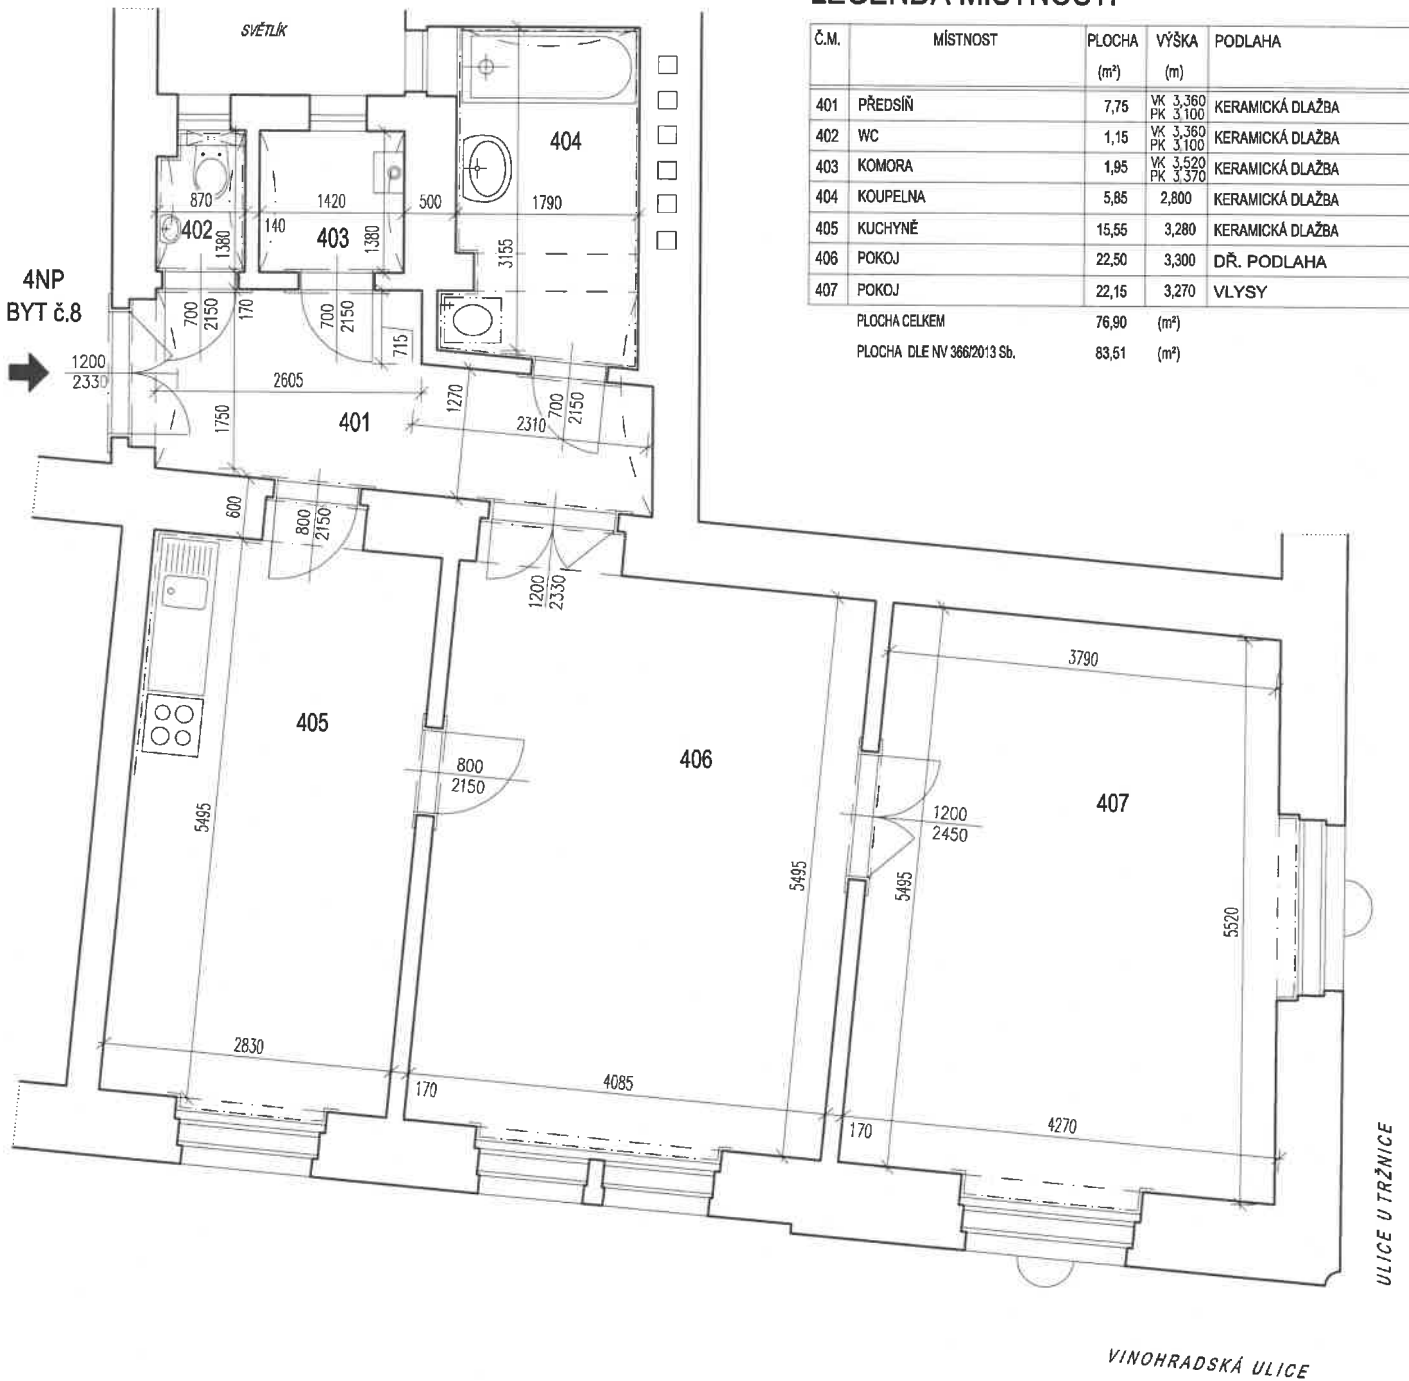

## LEGENDA MÍSTNOSTÍ

Č.M.	MÍSTNOST	PLOCHA (m <sup>2</sup> )	VÝŠKA (m)	PODLAHA
401	PŘEDSÍŇ	7,75	VK 3,360 PK 3,100	KERAMICKÁ DLAŽBA
402	WC	1,15	VK 3,360 PK 3,100	KERAMICKÁ DLAŽBA
403	KOMORA	1,95	VK 3,520 PK 3,370	KERAMICKÁ DLAŽBA
404	KOUPELNA	5,85	2,800	KERAMICKÁ DLAŽBA
405	KUCHYNĚ	15,55	3,280	KERAMICKÁ DLAŽBA
406	POKOJ	22,50	3,300	DŘ. PODLAHA
407	POKOJ	22,15	3,270	VLYSY

PLOCHA CELKEM 76,90 (m<sup>2</sup>)  
 PLOCHA DLE NV 366/2013 Sb. 83,51 (m<sup>2</sup>)

PŮDORYS BYTU Č. 8 (4NP)

M 1:50

VINOHRADSKÁ 283/52, PRAHA 2 – VINOHRADY

STÁVAJÍCÍ STAV