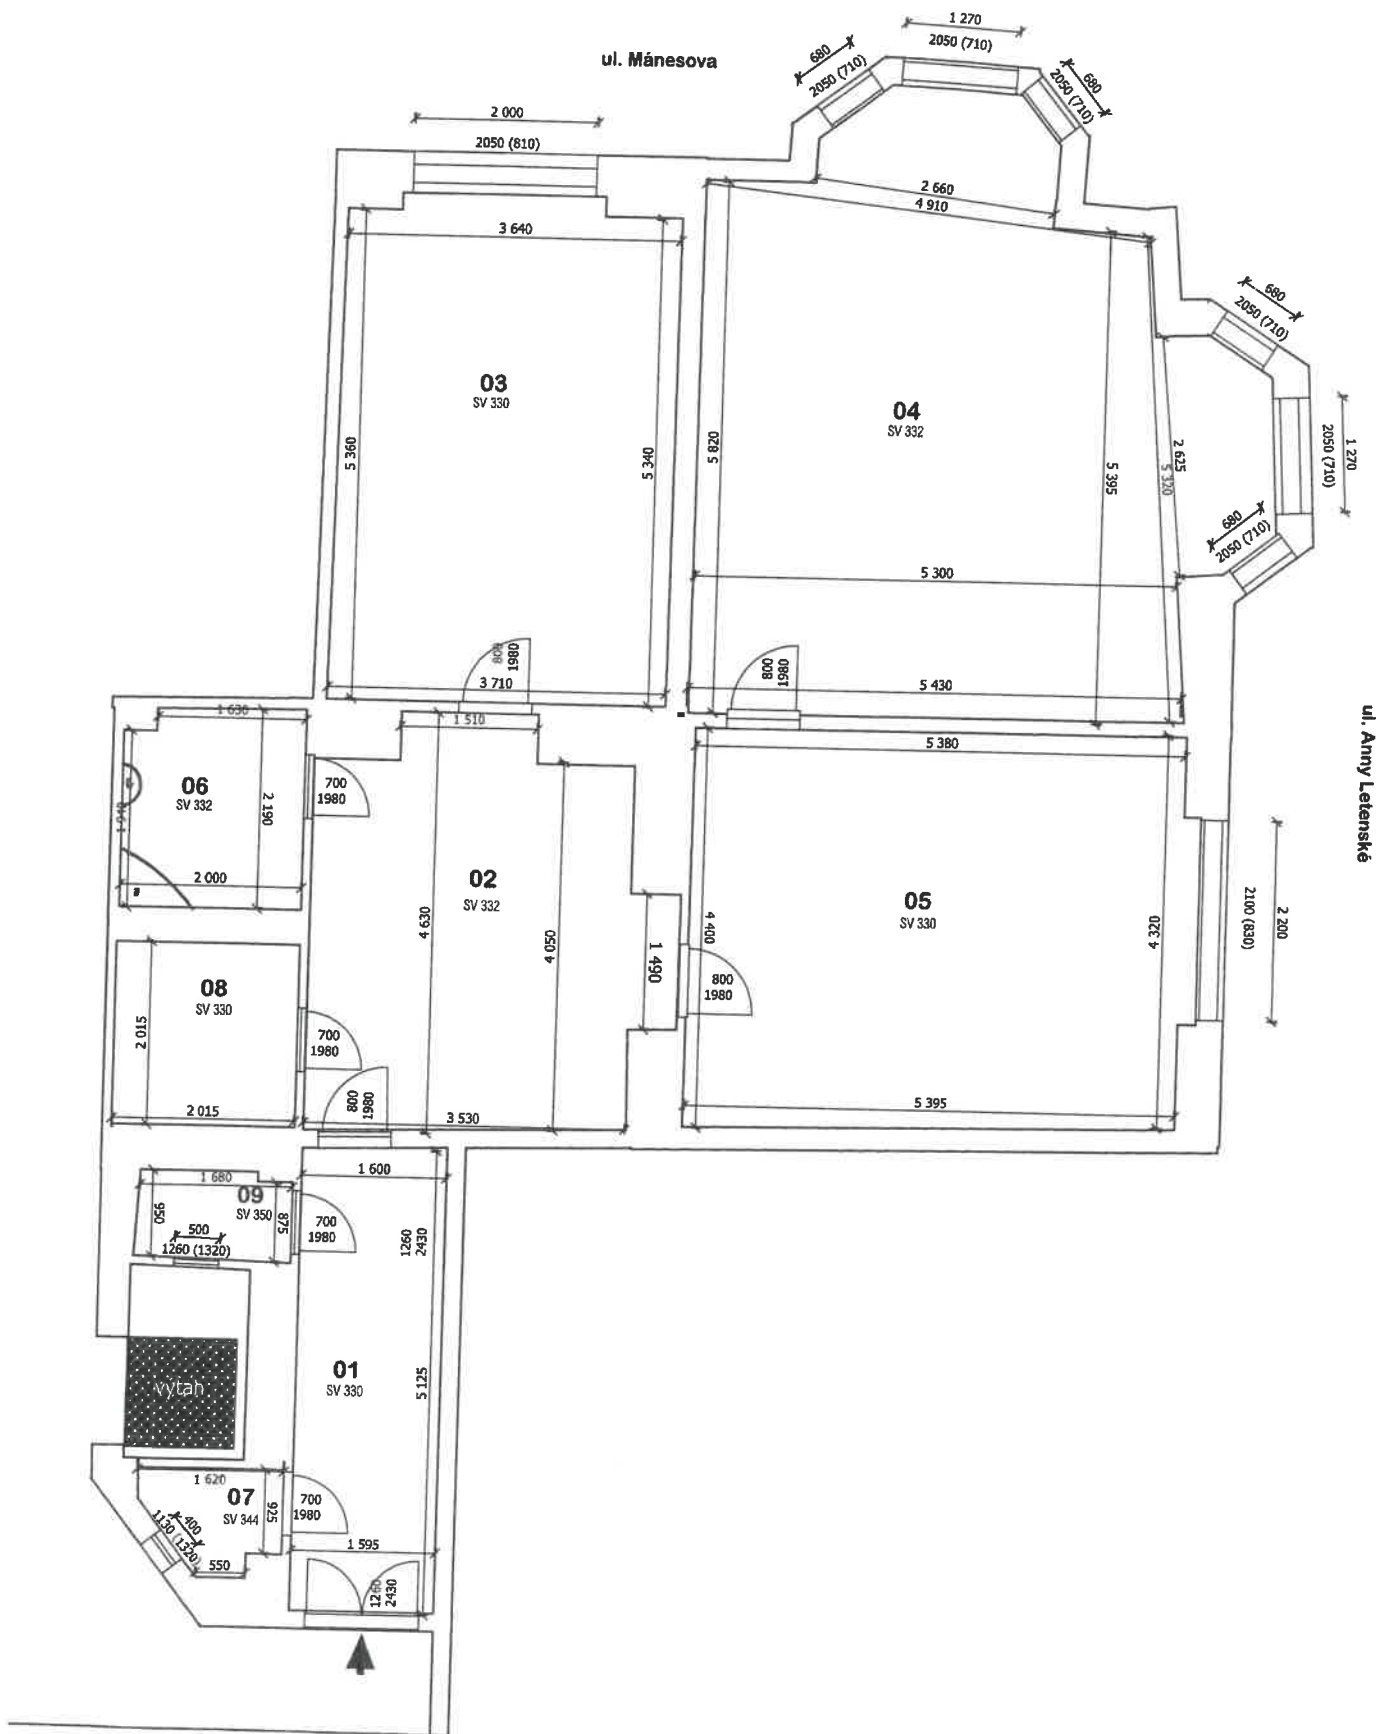

Anny Letenské 1680/11, Praha 2, b.č. 31 (2.podlaží)

LEGENDA MÍSTNOSTÍ

Anny Letenské 1680/11, Praha 2, b.č. 31 (2.podlaží)

Číslo místnosti	Název místnosti	m ²	Druh podlahy stávající	Druh podlahy nová	Povrchy stěn a stropů
01	PŘEDSÍŇ	8,15	parkety	parkety	štuk om. ,malba
02	HALA	16,05	parkety	parkety	štuk om. ,malba
03	KUCHYŇ	20,25	parkety	parkety	štuk om. ,malba
04	POKOJ 1	34,85	parkety	parkety	štuk om. ,malba
05	POKOJ 2	24,00	parkety	parkety	štuk om. ,malba
06	KOUPELNA	4,30	dlažba	dlažba	ker. obklad v = 2000 mm, štuk. om., malba
07	WC	1,60	dlažba	dlažba	ker. obklad v = 1500 mm, štuk. om., malba
08	KOMORA	4,10	dlažba	dlažba	štuk om. ,malba
09	SPÍŽ	1,60	dlažba	dlažba	štuk om. ,malba
Celkem podlahová plocha		114,90			