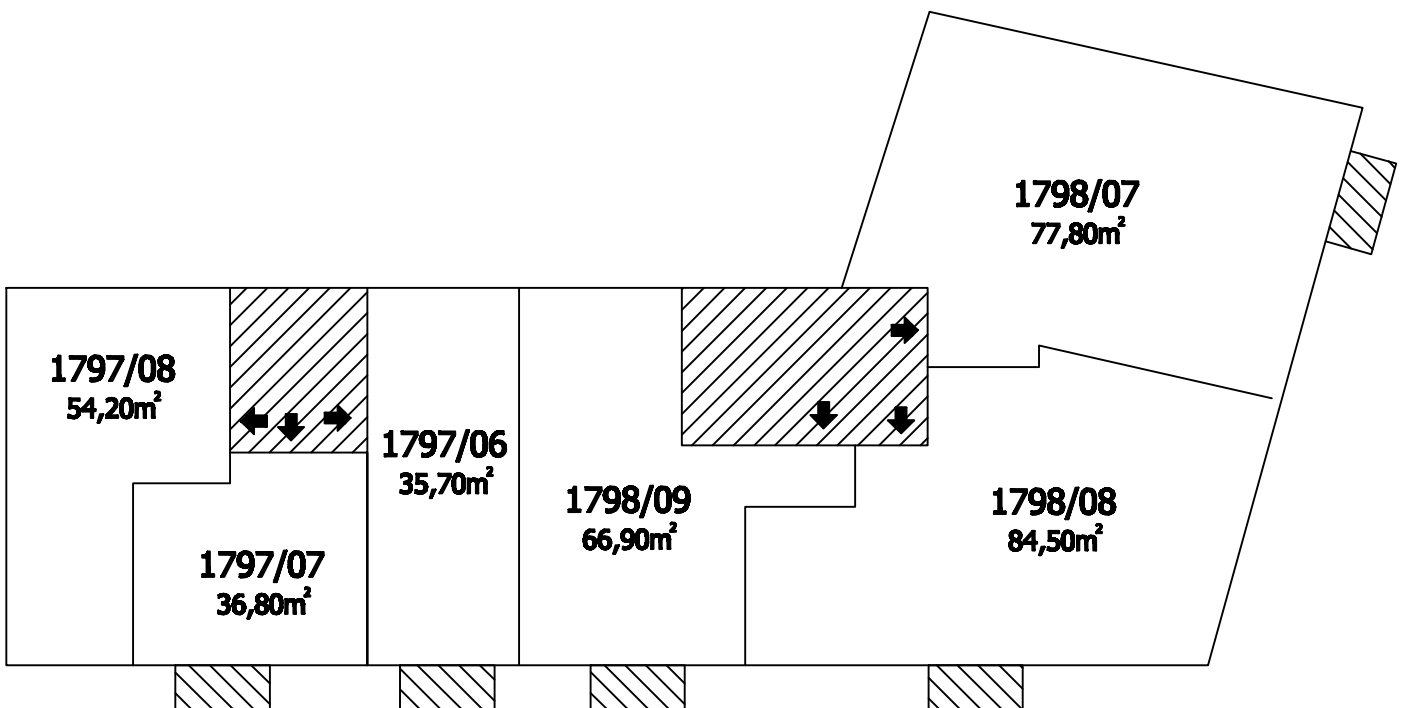

3.N.P.
Ke Strašnické 4

Průběžná 43