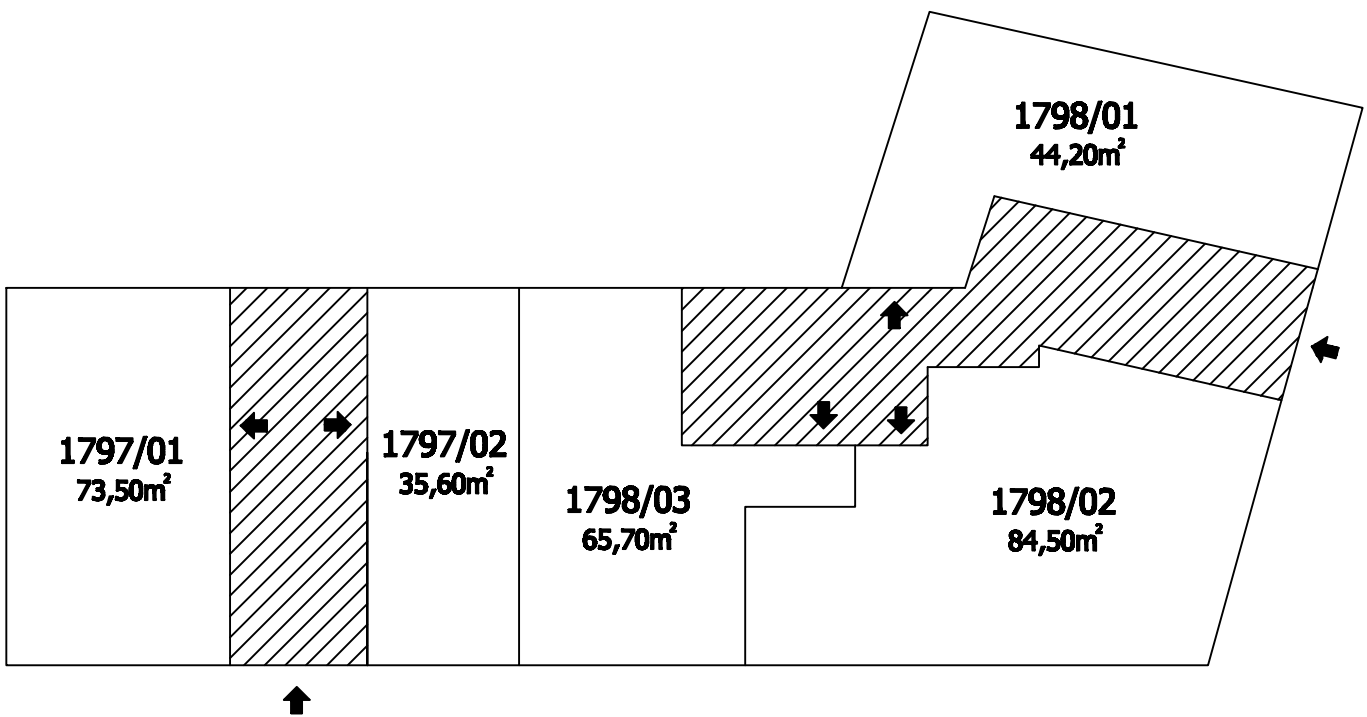

Příloha č.1 k prohlášení vlastníka domů č.p.1797,1798 na jednotky

ČÍSLO POPISNÉ: 1797,1798

ULICE: KE STRAŠNICKÉ, PRŮBĚŽNÁ

KAT.ÚZEMÍ: VRŠOVICE

OBEC: PRAHA 10

- BYTOVÉ JEDNOTKY

- SPOLEČNÉ PROSTORY

- BEZPODLAHOVÉ PLOCHY

- NEBYTOVÝ PROSTOR

- BALKONY, TERASY

- SPOLEČNÉ PRO DANÉ JEDNOTKY

1.P.P.
Ke Strašnické 4

Průběžná 43

1.N.P.
Ke Strašnické 4

Průběžná 43

2.N.P.
Ke Strašnické 4