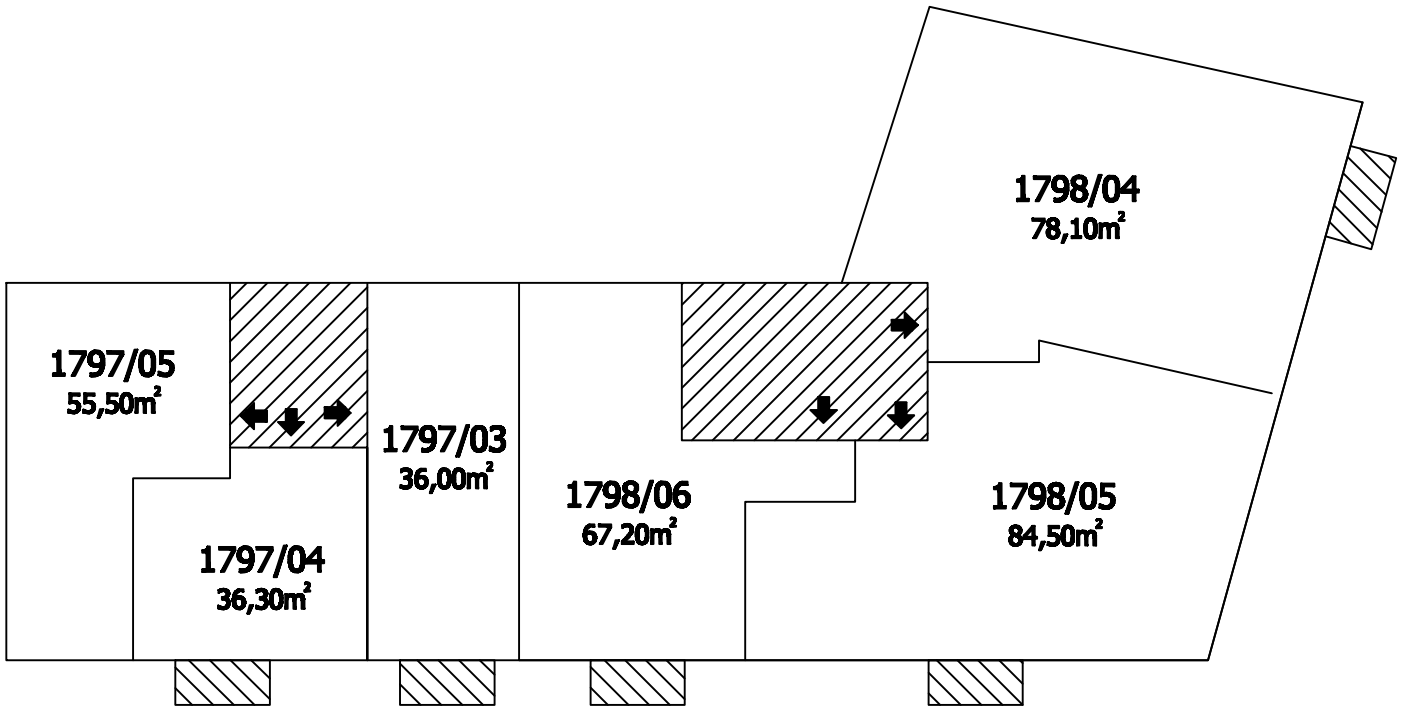

2.N.P.
Ke Strašnické 4

Průběžná 43