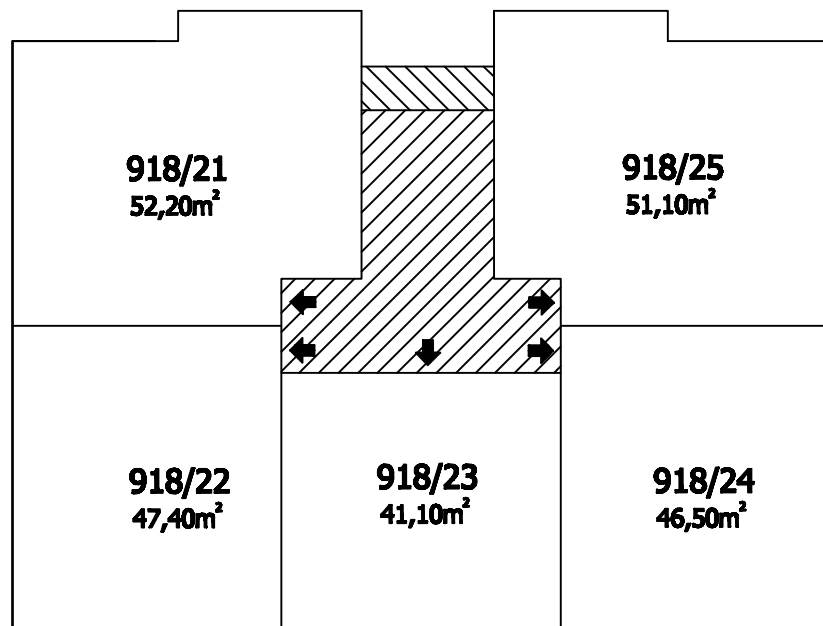

5.N.P.
Černokostelecká 16