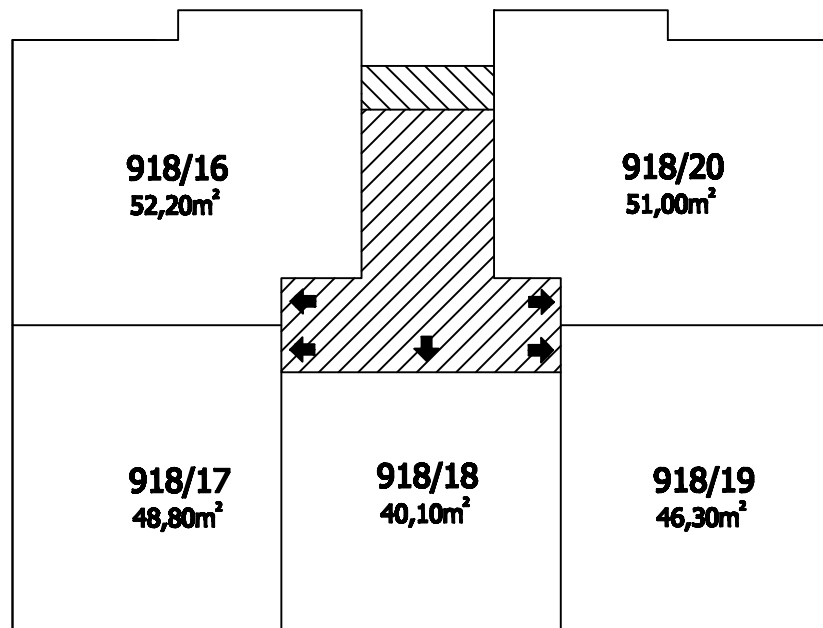

4.N.P.
Černokostelecká 16