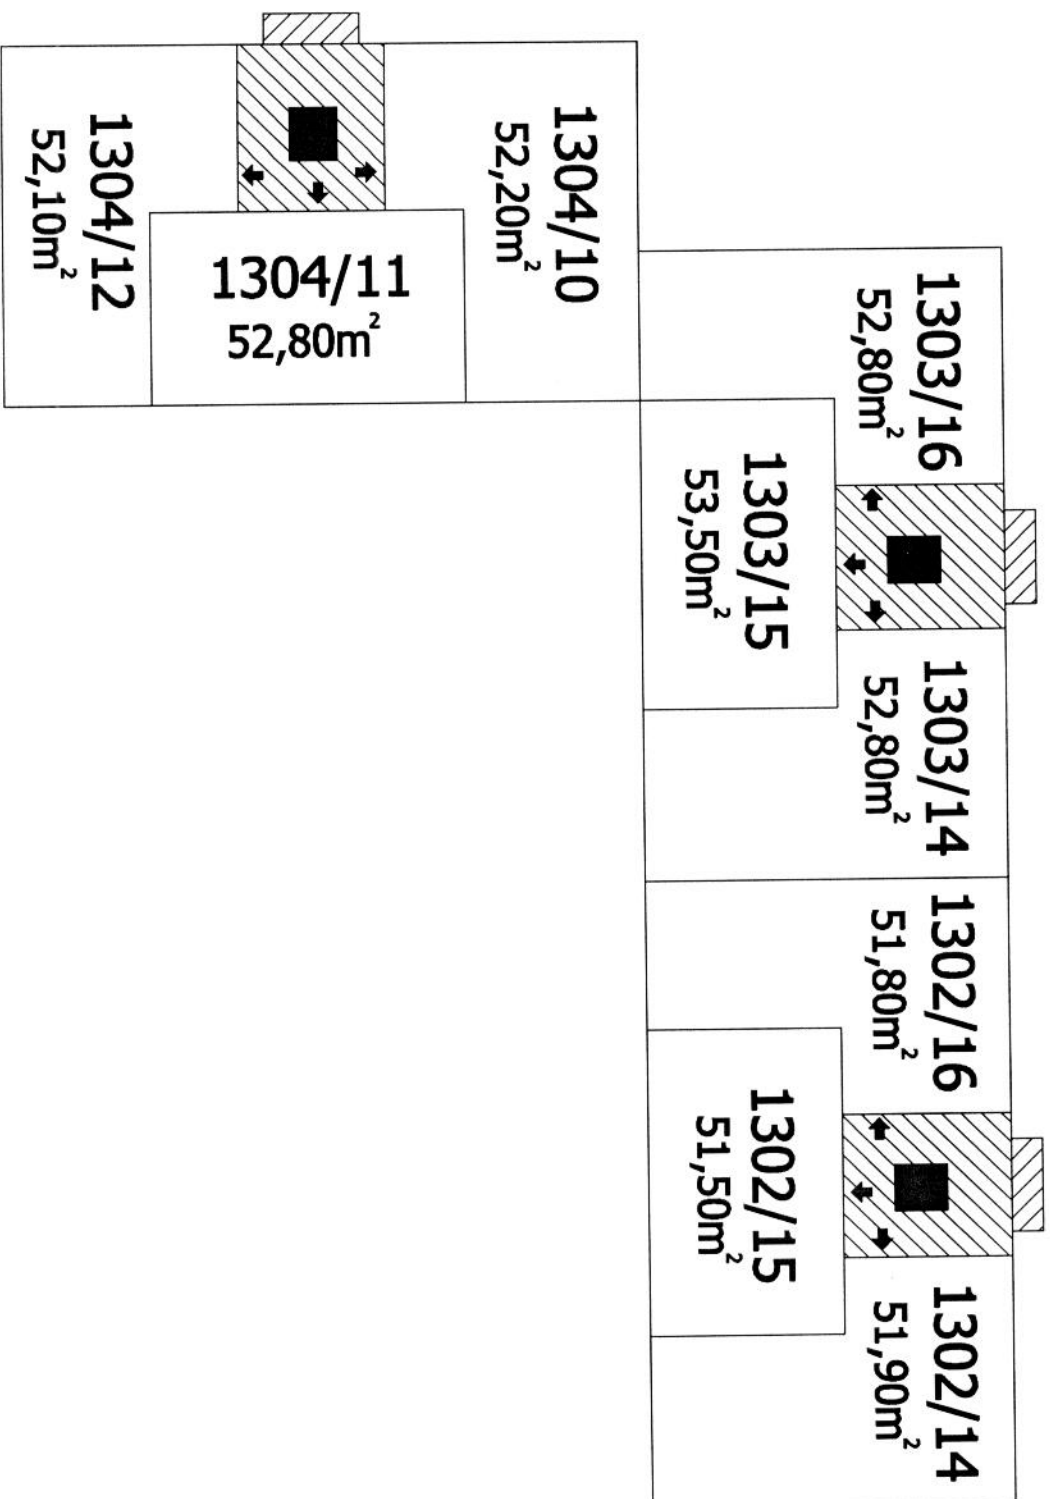

5.N.P

Bělocerkevská 30

Bělocerkevská 28

Bělocerkevská 32