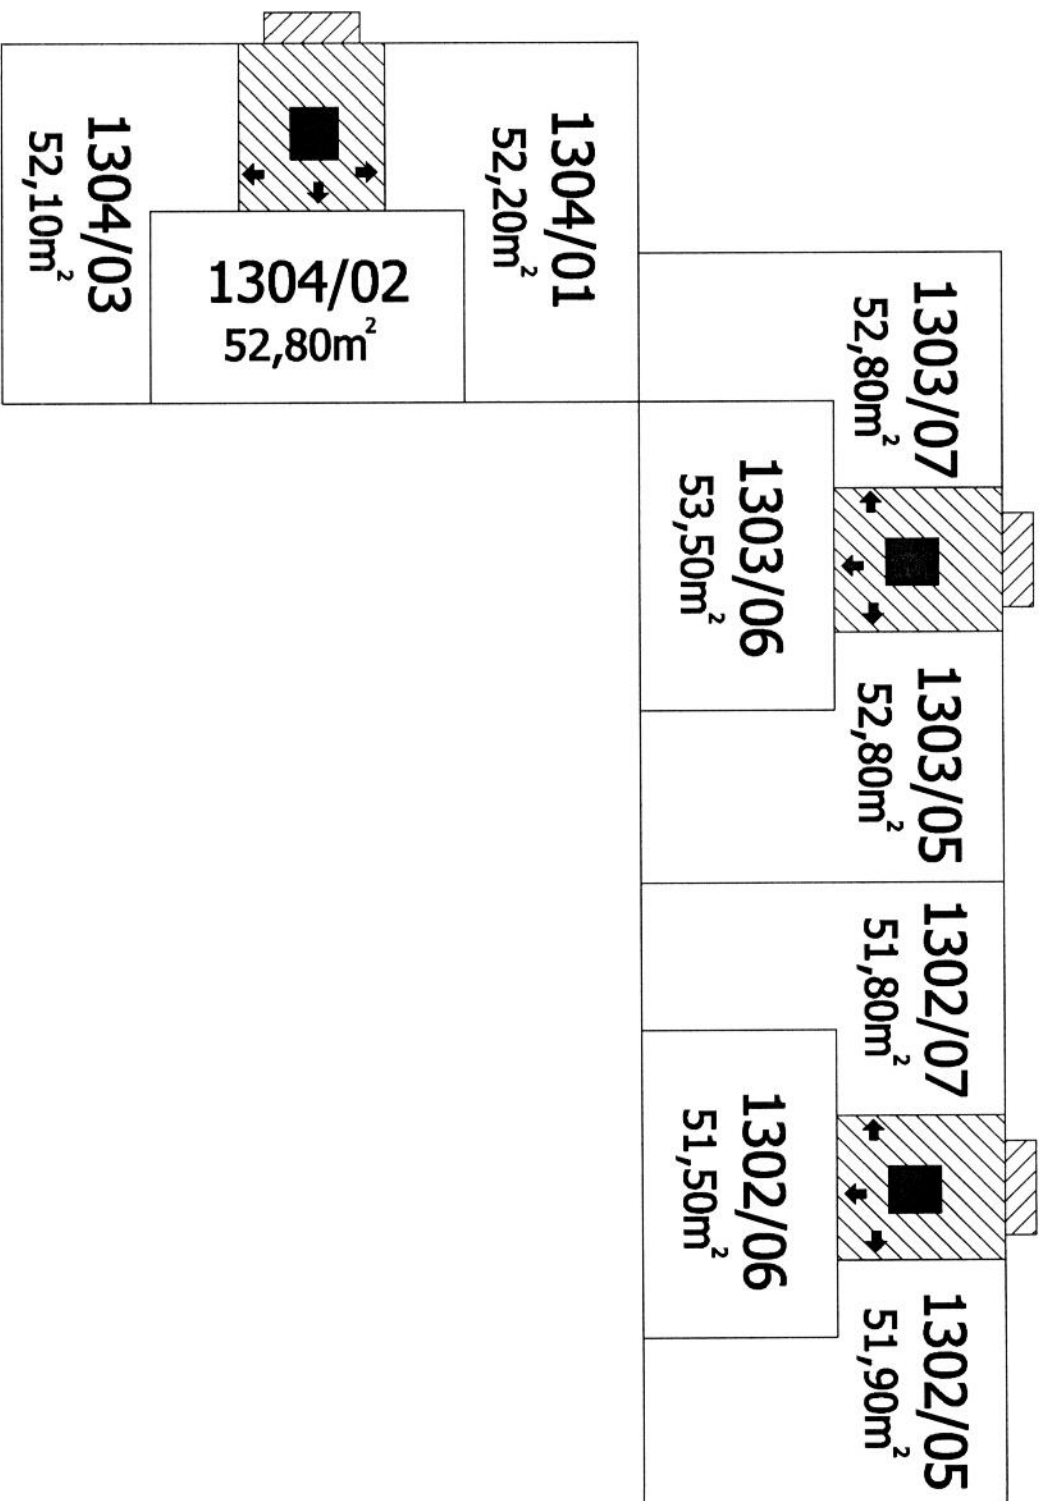

Příloha č.1 k prohlášení vlastníka domů č.p.1302, 1303, 1304 na jednotky

ČÍSLO POPISNÉ: 1302, 1303, 1304

ULICE: BĚLOCERKEVSKÁ

KAT.ÚZEMÍ: VRŠOVICE

OBEC: PRAHA 10

	- BYTOVÉ JEDNOTKY
	- SPOLEČNÉ PROSTORY
	- BEZPŮDLAHOVÉ PLOCHY
	- NEBYTOVÝ PROSTOR
	- BALKONY, TERASY

2.P.P

Bělocerkevská 30

Bělocerkevská 28

Bělocerkevská 32

1.P.P

Bělocerkevská 30

Bělocerkevská 28

Bělocerkevská 32

1.N.P.

Bělocerkevská 30

Bělocerkevská 28

Bělocerkevská 32

2.N.P

Bělocerkevská 30

Bělocerkevská 28

Bělocerkevská 32

3.N.P

Bělocerkevská 30

Bělocerkevská 28

Bělocerkevská 32

4.N.P

Bělocerkevská 30

Bělocerkevská 28

Bělocerkevská 32