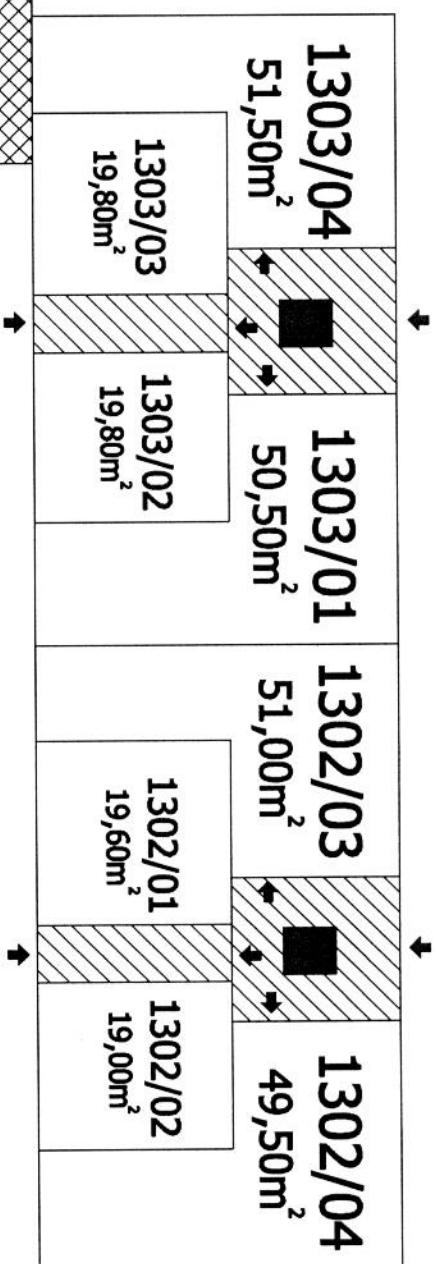

Příloha č.1 k prohlášení vlastníka domů č.p.1302, 1303, 1304 na jednotky

ČÍSLO POPISNÉ: 1302, 1303, 1304

ULICE: BĚLOCERKEVSKÁ

KAT.ÚZEMÍ: VRŠOVICE

OBEC: PRAHA 10

	- BYTOVÉ JEDNOTKY
	- SPOLEČNÉ PROSTORY
	- BEZPŮDLAHOVÉ PLOCHY
	- NEBYTOVÝ PROSTOR
	- BALKONY, TERASY

2.P.P

Bělocerkevská 30

Bělocerkevská 28

Bělocerkevská 32

1.P.P

Bělocerkevská 30

Bělocerkevská 28

Bělocerkevská 32

1.N.P.

Bělocerkevská 30

Bělocerkevská 28

Bělocerkevská 32

2.N.P

Bělocerkevská 30

Bělocerkevská 28

Bělocerkevská 32

3.N.P

Bělocerkevská 30

Bělocerkevská 28

Bělocerkevská 32

4.N.P

Bělocerkevská 30

Bělocerkevská 28

Bělocerkevská 32