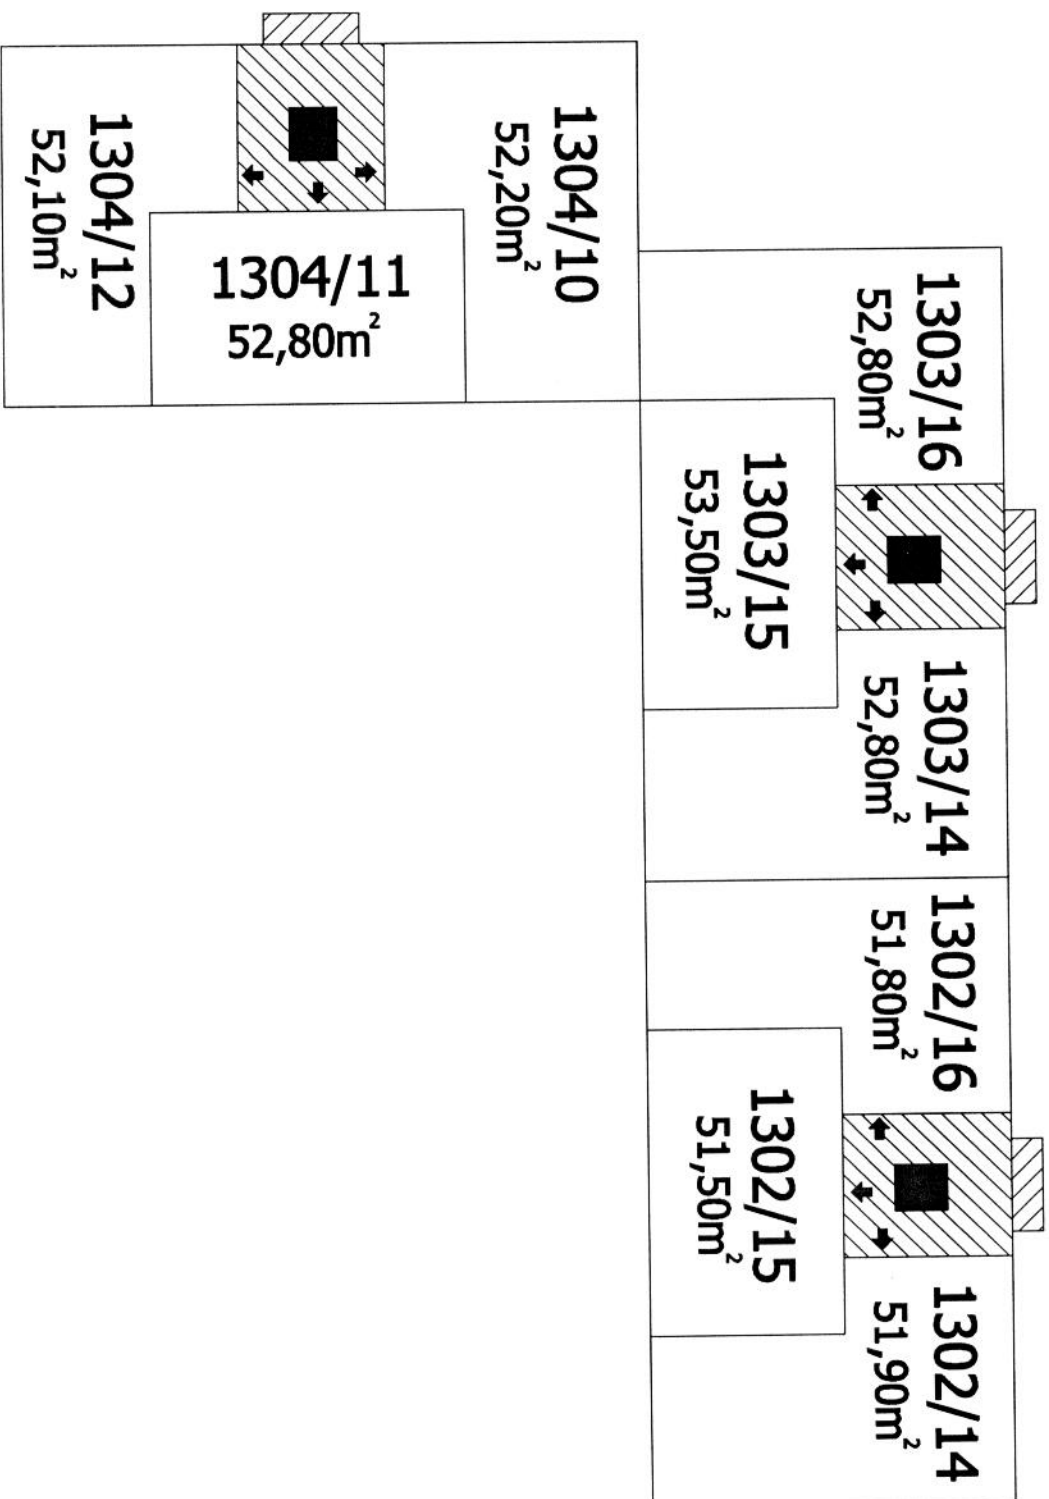

5.N.P

Bělocerkevská 30

Bělocerkevská 28

Bělocerkevská 32