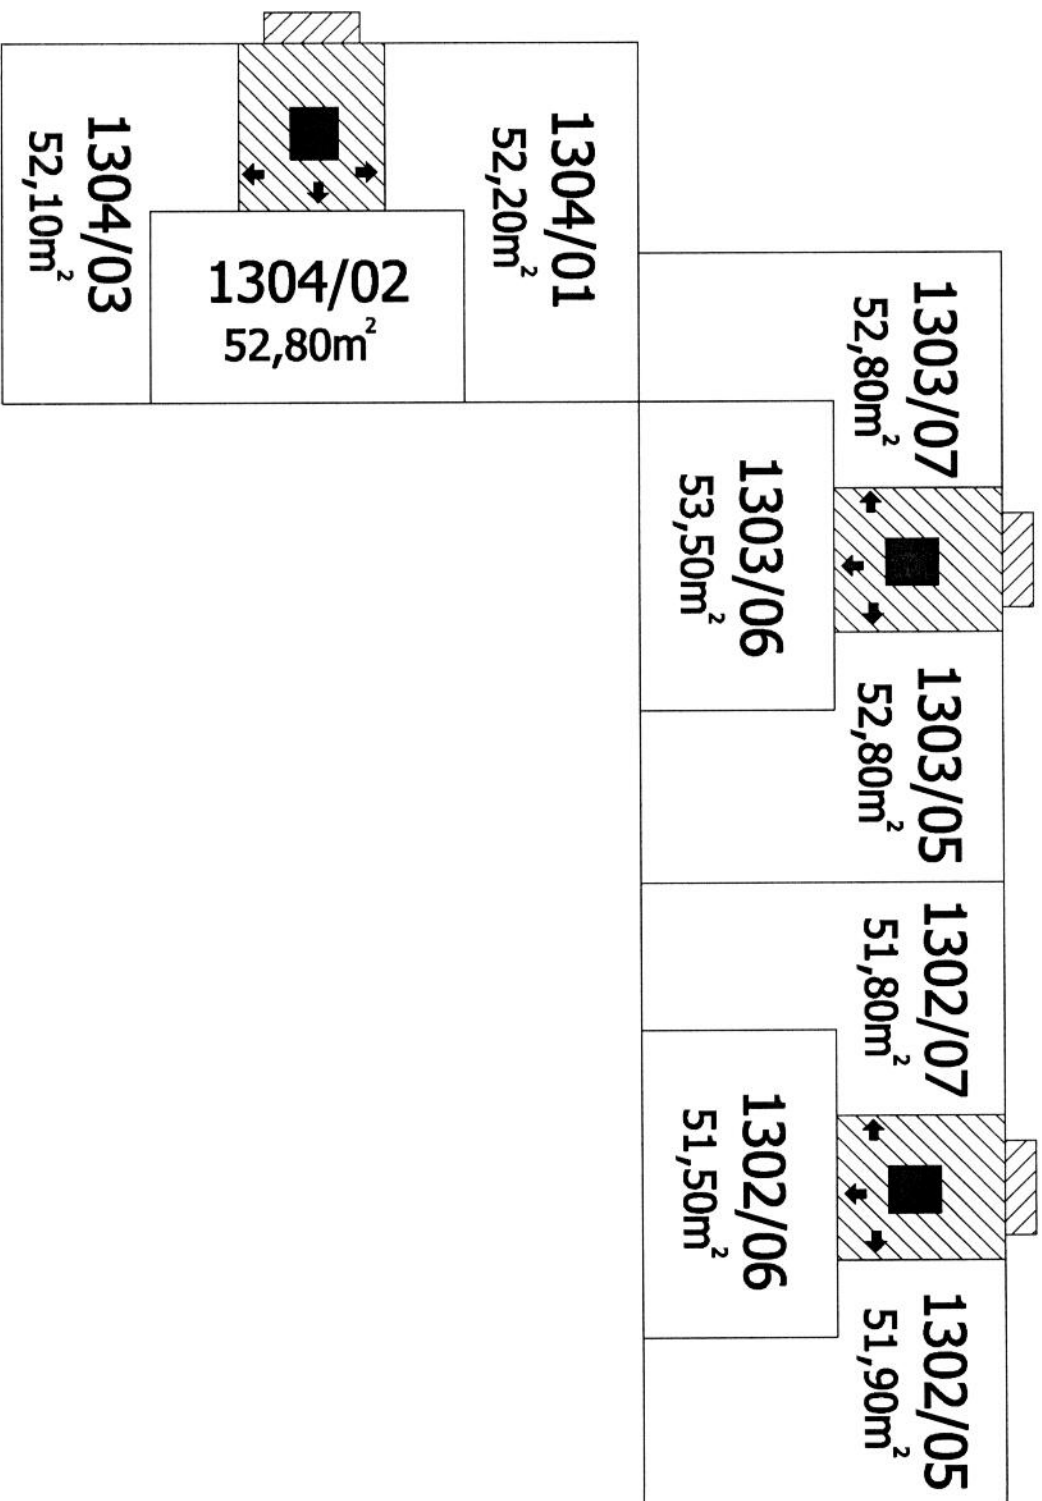

Příloha č.1 k prohlášení vlastníka domů č.p.1302, 1303, 1304 na jednotky

ČÍSLO POPISNÉ: 1302, 1303, 1304

ULICE: BĚLOCERKEVSKÁ

KAT.ÚZEMÍ: VRŠOVICE

OBEC: PRAHA 10

	- BYTOVÉ JEDNOTKY
	- SPOLEČNÉ PROSTORY
	- BEZPODLAHOVÉ PLOCHY
	- NEBYTOVÝ PROSTOR
	- BALKONY, TERASY

2.P.P

Bělocerkevská 30

Bělocerkevská 28

Bělocerkevská 32

1.P.P

Bělocerkevská 30

Bělocerkevská 28

Bělocerkevská 32

1.N.P.

Bělocerkevská 30

Bělocerkevská 28

Bělocerkevská 32

2.N.P

Bělocerkevská 30

Bělocerkevská 28

Bělocerkevská 32

3.N.P

Bělocerkevská 30

Bělocerkevská 28

Bělocerkevská 32

4.N.P

Bělocerkevská 30

Bělocerkevská 28

Bělocerkevská 32