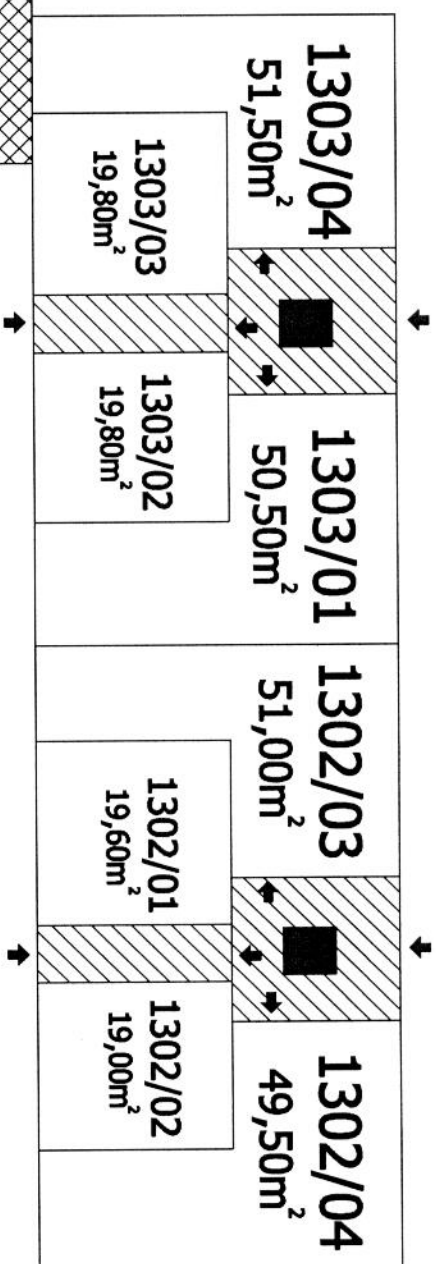

Příloha č.1 k prohlášení vlastníka domů č.p.1302, 1303, 1304 na jednotky

ČÍSLO POPISNÉ: 1302, 1303, 1304

ULICE: BĚLOCERKEVSKÁ

KAT.ÚZEMÍ: VRŠOVICE

OBEC: PRAHA 10

	- BYTOVÉ JEDNOTKY
	- SPOLEČNÉ PROSTORY
	- BEZPODLAHOVÉ PLOCHY
	- NEBYTOVÝ PROSTOR
	- BALKONY, TERASY

2.P.P

Bělocerkevská 30

Bělocerkevská 28

Bělocerkevská 32

1.P.P

Bělocerkevská 30

Bělocerkevská 28

Bělocerkevská 32

1.N.P.

Bělocerkevská 30

Bělocerkevská 28

Bělocerkevská 32

2.N.P

Bělocerkevská 30

Bělocerkevská 28

Bělocerkevská 32

3.N.P

Bělocerkevská 30

Bělocerkevská 28

Bělocerkevská 32

4.N.P

Bělocerkevská 30

Bělocerkevská 28

Bělocerkevská 32