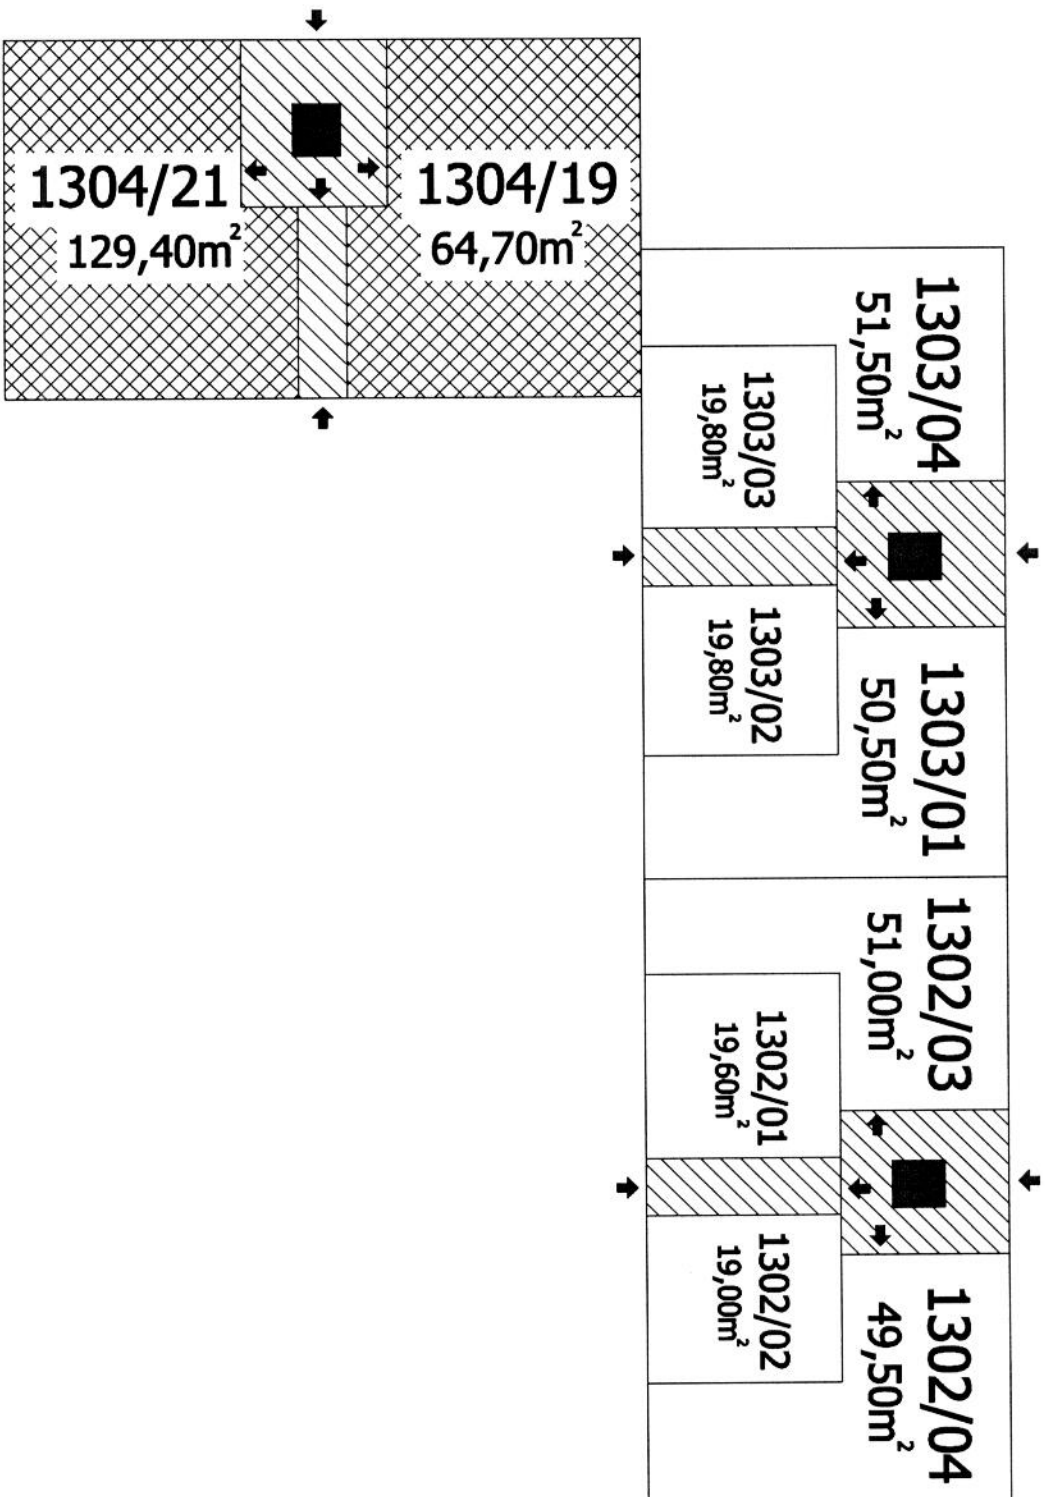

Příloha č.1 k prohlášení vlastníka domů č.p.1302, 1303, 1304 na jednotky

ČÍSLO POPISNÉ: 1302, 1303, 1304

ULICE: BĚLOCERKEVSKÁ

KAT.ÚZEMÍ: VRŠOVICE

OBEC: PRAHA 10

	- BYTOVÉ JEDNOTKY
	- SPOLEČNÉ PROSTORY
	- BEZPŮDLAHOVÉ PLOCHY
	- NEBYTOVÝ PROSTOR
	- BALKONY, TERASY

2.P.P

Bělocerkevská 30

Bělocerkevská 28

Bělocerkevská 32

1.P.P

Bělocerkevská 30

Bělocerkevská 28

Bělocerkevská 32

1.N.P

Bělocerkevská 30

Bělocerkevská 28

Bělocerkevská 32

2.N.P

Bělocerkevská 30

Bělocerkevská 28

Bělocerkevská 32