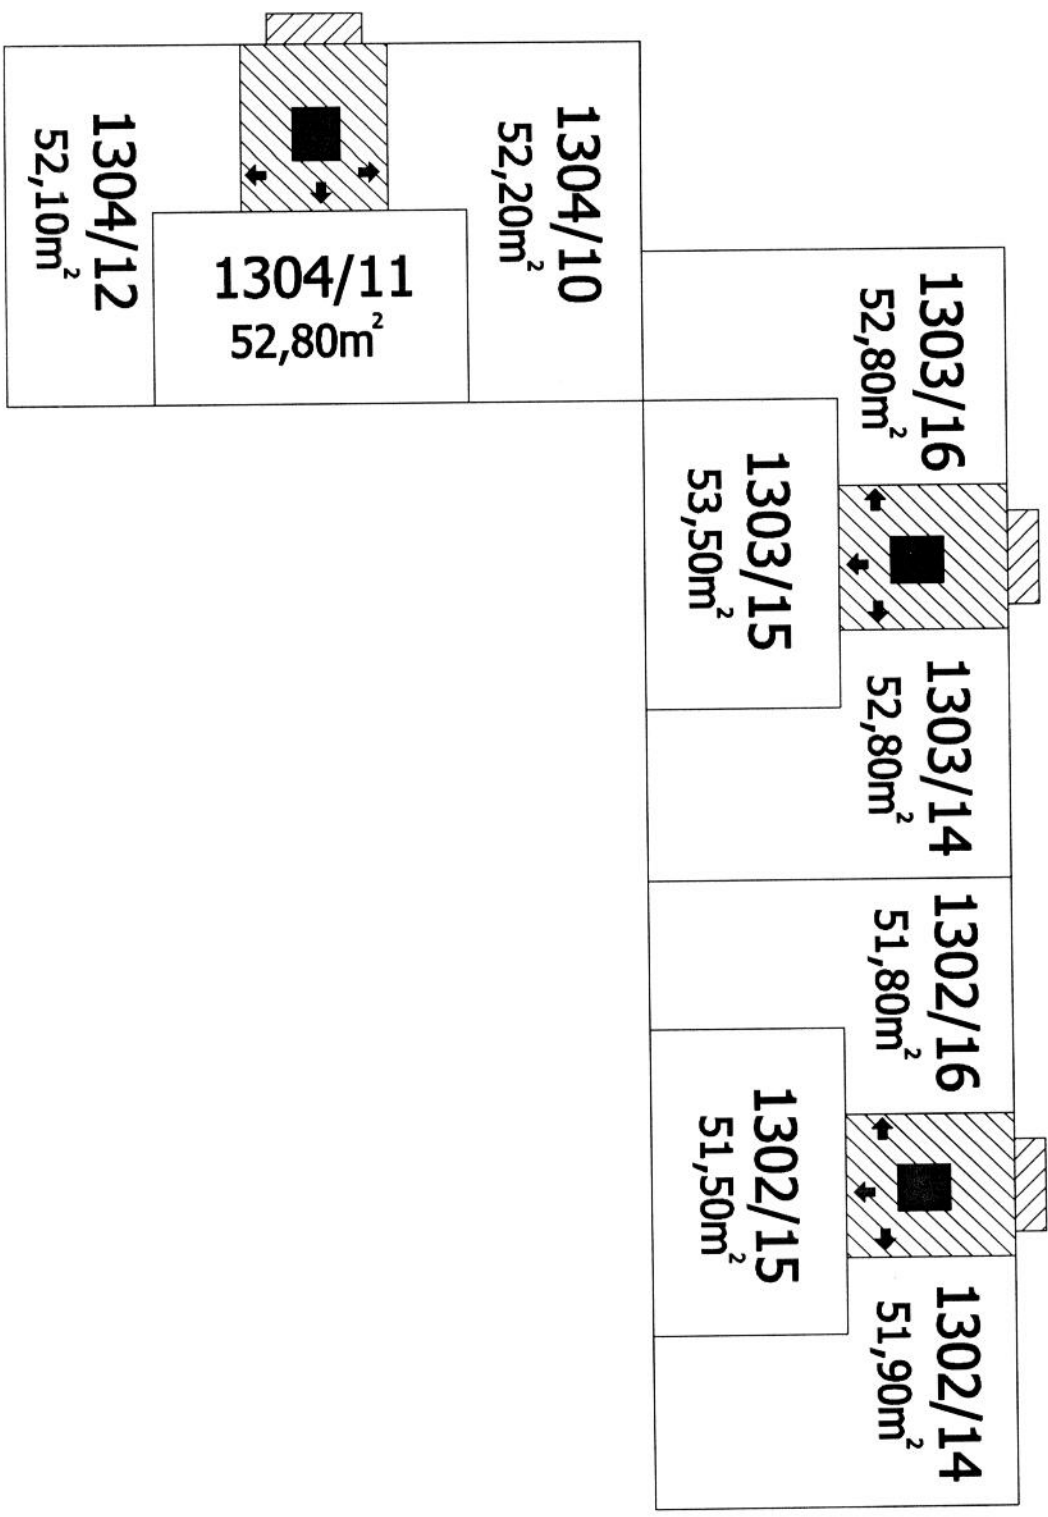

5.N.P

Bělocerkevská 30

Bělocerkevská 28

Bělocerkevská 32