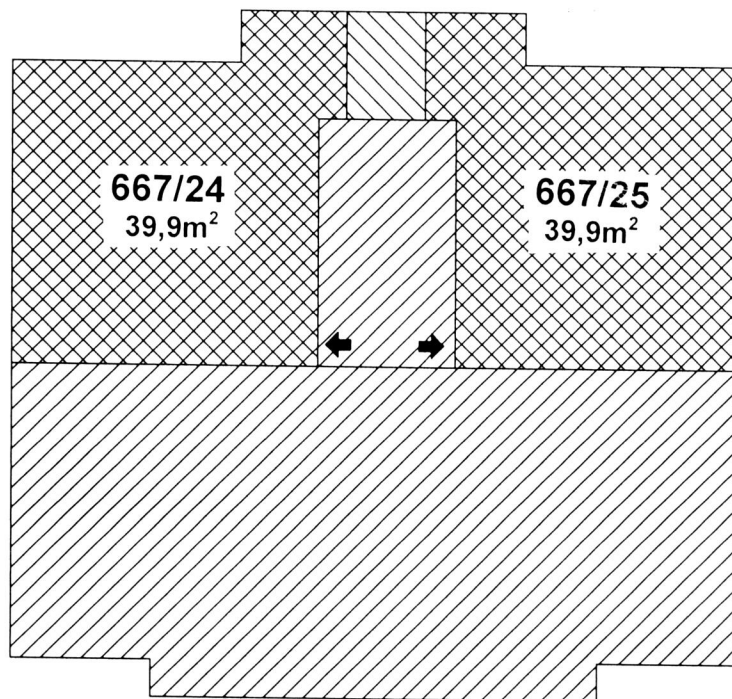

# Příloha č.1 k prohlášení vlastníka domu č.p.667 na jednotky

ČÍSLO POPISNÉ: 667

ULICE: MOSKEVSKÁ

KAT.ÚZEMÍ: VRŠOVICE

OBEC: PRAHA 10

	- BYTOVÉ JEDNOTKY
	- SPOLEČNÉ PROSTORY
	- BEZPODLAHOVÉ PLOCHY
	- NEBYTOVÝ PROSTOR
	- BALKONY, TERASY

**2.P.P.**  
**Moskevská 68**

**1.P.P.**  
**Moskevská 68**

**1.N.P.**  
**Moskevská 68**

**2.N.P.**  
**Moskevská 68**

**3.N.P.  
Moskevská 68**

**4.N.P.  
Moskevská 68**

**5.N.P.  
Moskevská 68**

**6.N.P.  
Moskevská 68**