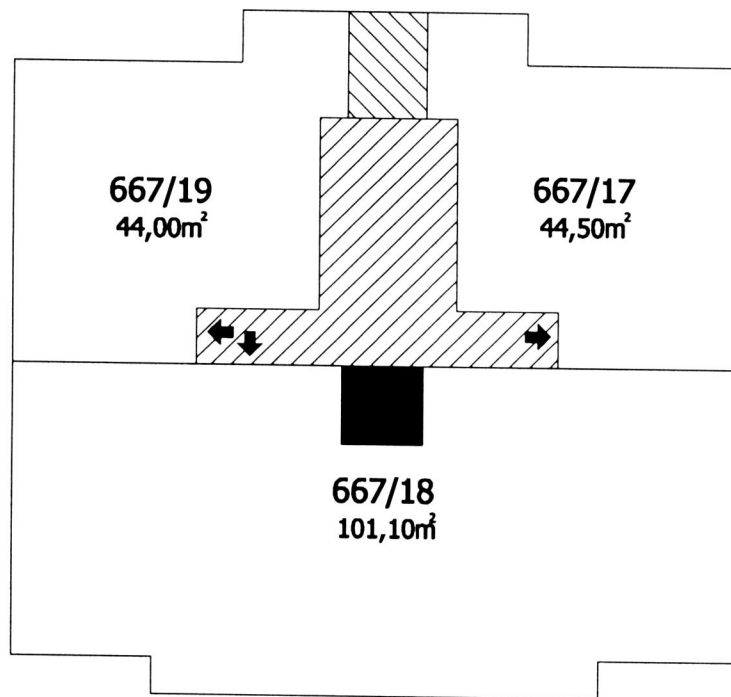

# Příloha č.1 k prohlášení vlastníka domu č.p.667 na jednotky

ČÍSLO POPISNÉ: 667

ULICE: MOSKEVSKÁ

KAT.ÚZEMÍ: VRŠOVICE

OBEC: PRAHA 10

	- BYTOVÉ JEDNOTKY
	- SPOLEČNÉ PROSTORY
	- BEZPODLAHOVÉ PLOCHY
	- NEBYTOVÝ PROSTOR
	- BALKONY, TERASY

**2.P.P.**  
**Moskevská 68**

**1.P.P.**  
**Moskevská 68**

**1.N.P.**  
**Moskevská 68**

**2.N.P.**  
**Moskevská 68**

**3.N.P.  
Moskevská 68**

**4.N.P.  
Moskevská 68**

**5.N.P.  
Moskevská 68**

**6.N.P.  
Moskevská 68**