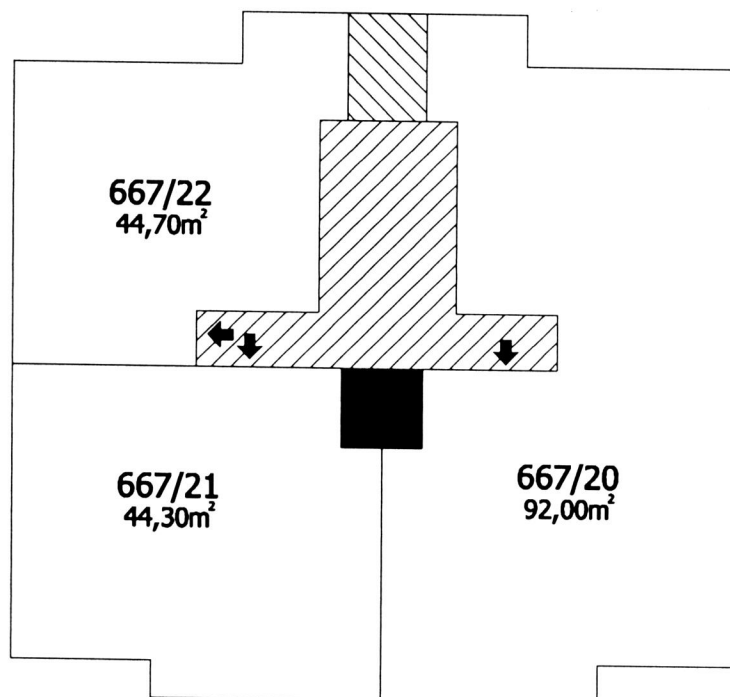

# Příloha č.1 k prohlášení vlastníka domu č.p.667 na jednotky

ČÍSLO POPISNÉ: 667

ULICE: MOSKEVSKÁ

KAT.ÚZEMÍ: VRŠOVICE

OBEC: PRAHA 10

	- BYTOVÉ JEDNOTKY
	- SPOLEČNÉ PROSTORY
	- BEZPODLAHOVÉ PLOCHY
	- NEBYTOVÝ PROSTOR
	- BALKONY, TERASY

**2.P.P.**  
**Moskevská 68**

**1.P.P.**  
**Moskevská 68**

**1.N.P.**  
**Moskevská 68**

**2.N.P.**  
**Moskevská 68**

**3.N.P.  
Moskevská 68**

**4.N.P.  
Moskevská 68**

**5.N.P.  
Moskevská 68**

**6.N.P.  
Moskevská 68**