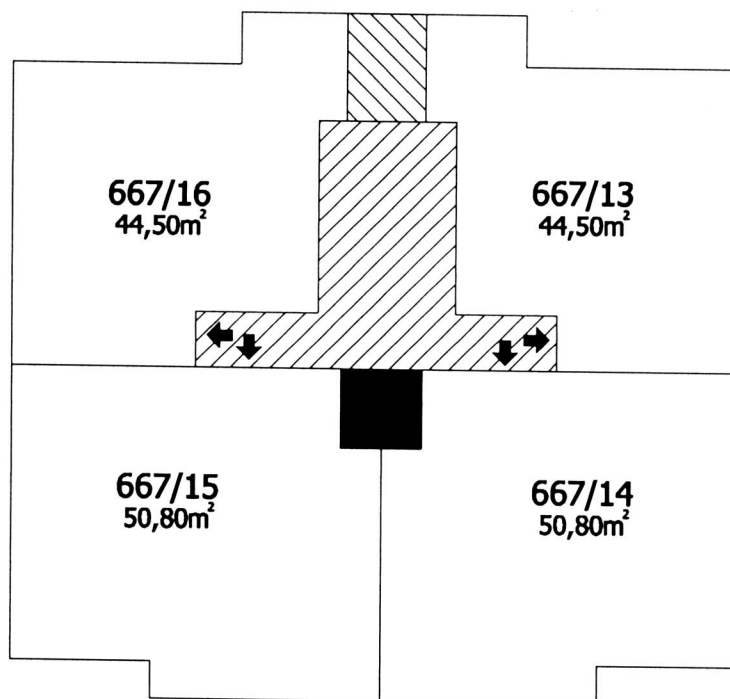

# Příloha č.1 k prohlášení vlastníka domu č.p.667 na jednotky

ČÍSLO POPISNÉ: 667

ULICE: MOSKEVSKÁ

KAT.ÚZEMÍ: VRŠOVICE

OBEC: PRAHA 10

	- BYTOVÉ JEDNOTKY
	- SPOLEČNÉ PROSTORY
	- BEZPODLAHOVÉ PLOCHY
	- NEBYTOVÝ PROSTOR
	- BALKONY, TERASY

**2.P.P.**  
**Moskevská 68**

**1.P.P.**  
**Moskevská 68**

**1.N.P.**  
**Moskevská 68**

**2.N.P.**  
**Moskevská 68**

**3.N.P.  
Moskevská 68**

**4.N.P.  
Moskevská 68**

**5.N.P.  
Moskevská 68**

**6.N.P.  
Moskevská 68**