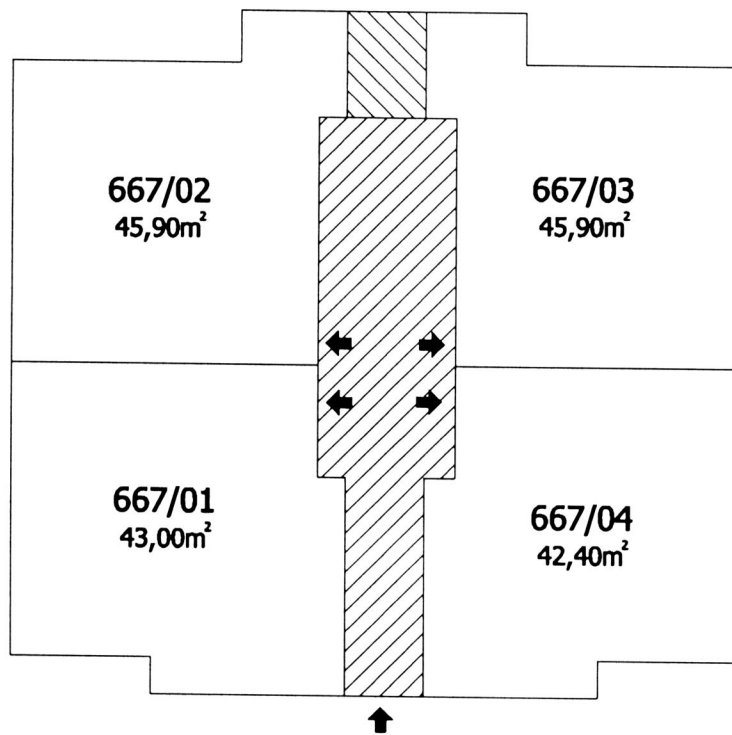

1.N.P.
Moskevská 68