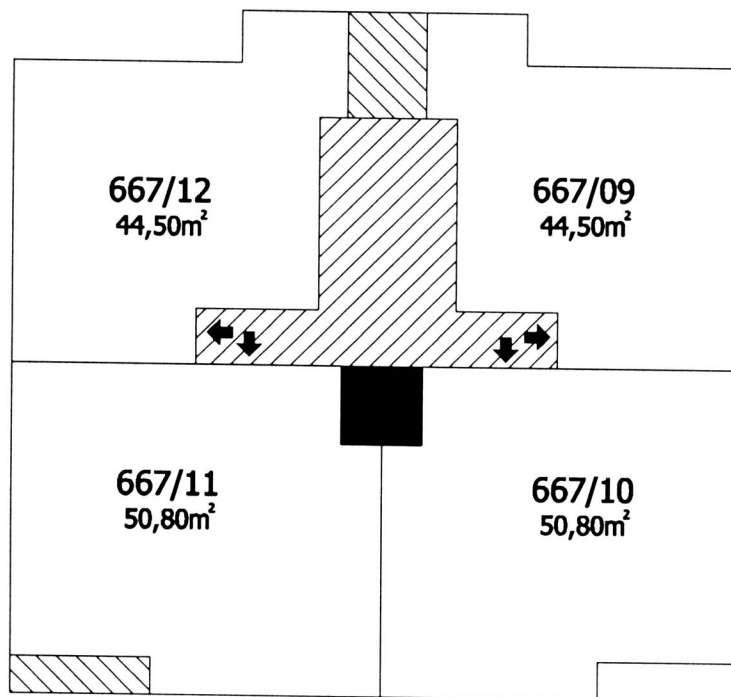

# Příloha č.1 k prohlášení vlastníka domu č.p.667 na jednotky

ČÍSLO POPISNÉ: 667

ULICE: MOSKEVSKÁ

KAT.ÚZEMÍ: VRŠOVICE

OBEC: PRAHA 10

	- BYTOVÉ JEDNOTKY
	- SPOLEČNÉ PROSTORY
	- BEZPODLAHOVÉ PLOCHY
	- NEBYTOVÝ PROSTOR
	- BALKONY, TERASY

**2.P.P.**  
**Moskevská 68**

**1.P.P.**  
**Moskevská 68**

**1.N.P.**  
**Moskevská 68**

**2.N.P.**  
**Moskevská 68**

**3.N.P.  
Moskevská 68**

**4.N.P.  
Moskevská 68**

**5.N.P.  
Moskevská 68**

**6.N.P.  
Moskevská 68**