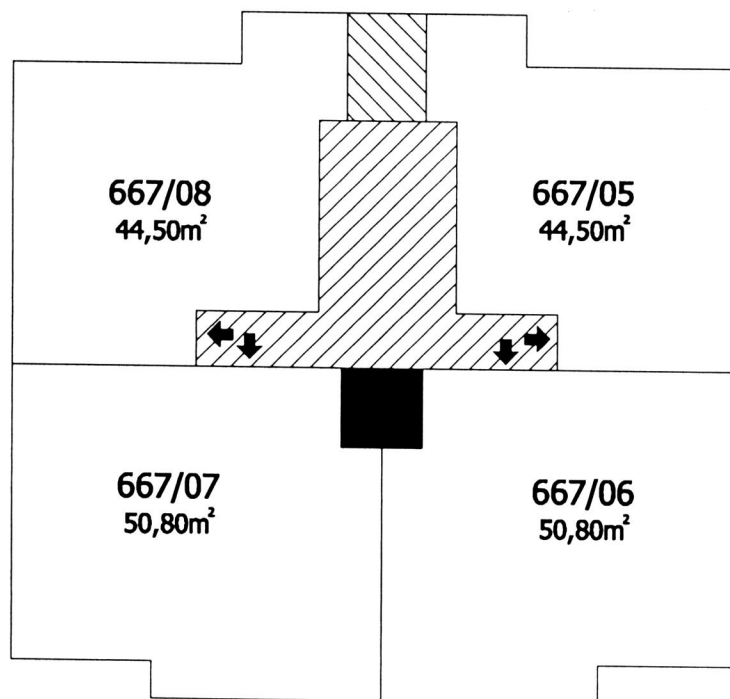

# Příloha č.1 k prohlášení vlastníka domu č.p.667 na jednotky

ČÍSLO POPISNÉ: 667

ULICE: MOSKEVSKÁ

KAT.ÚZEMÍ: VRŠOVICE

OBEC: PRAHA 10

	- BYTOVÉ JEDNOTKY
	- SPOLEČNÉ PROSTORY
	- BEZPODLAHOVÉ PLOCHY
	- NEBYTOVÝ PROSTOR
	- BALKONY, TERASY

**2.P.P.**  
**Moskevská 68**

**1.P.P.**  
**Moskevská 68**

**1.N.P.**  
**Moskevská 68**

**2.N.P.**  
**Moskevská 68**

**3.N.P.  
Moskevská 68**

**4.N.P.  
Moskevská 68**

**5.N.P.  
Moskevská 68**

**6.N.P.  
Moskevská 68**