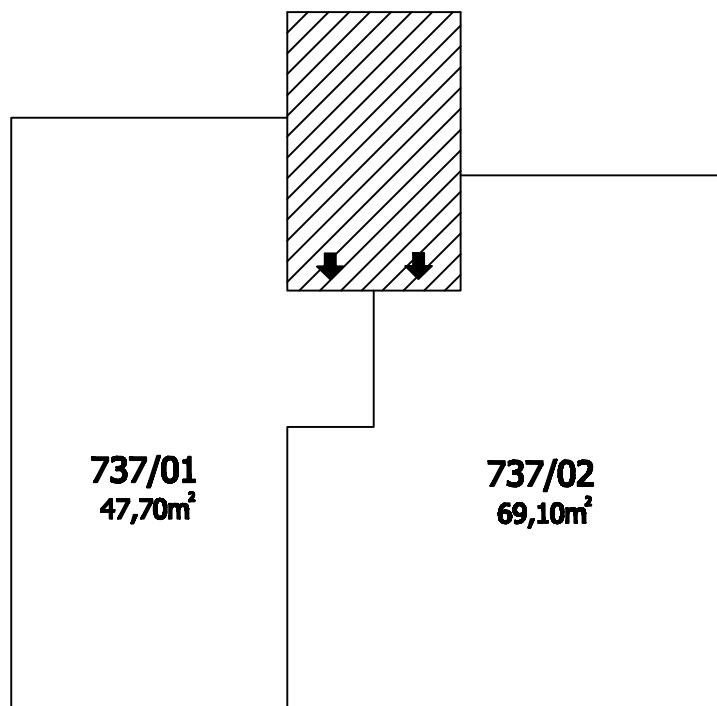

**2.N.P.
Francouzská 60**