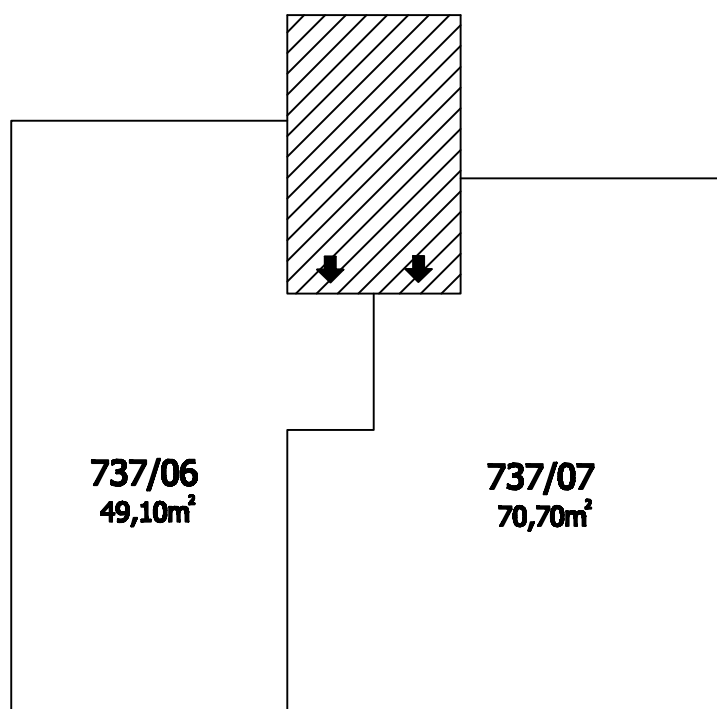

**4.N.P.
Francouzská 60**