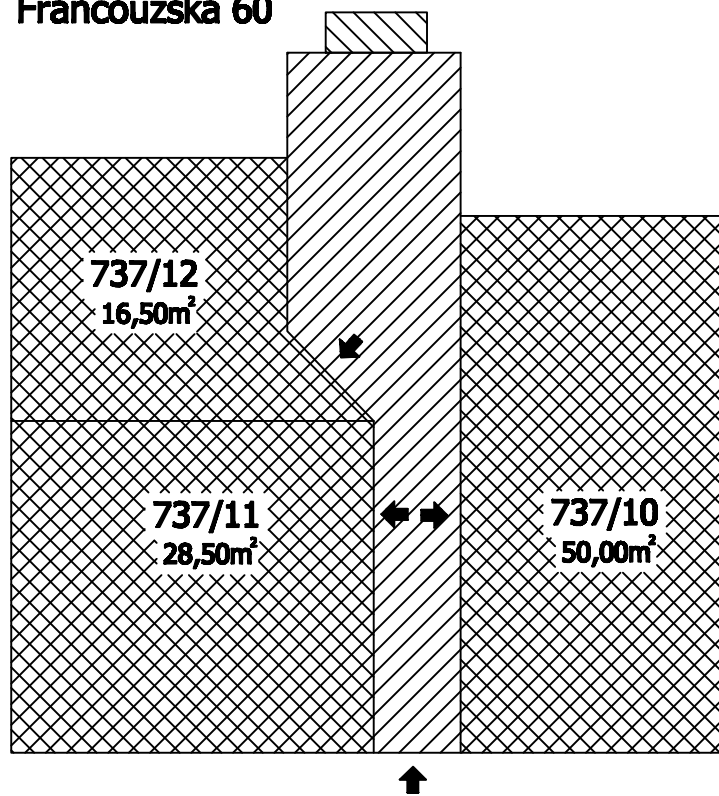

**1.N.P.
Francouzská 60**