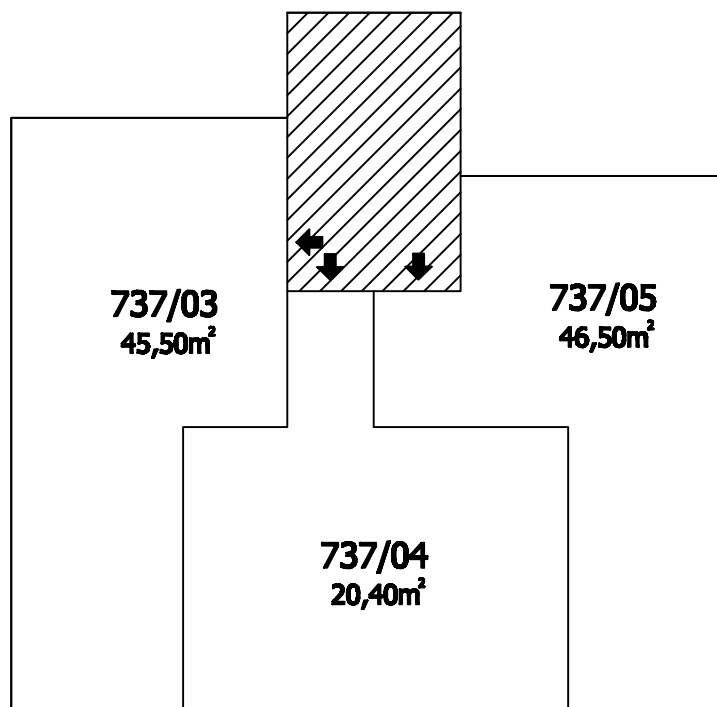

**3.N.P.
Francouzská 60**