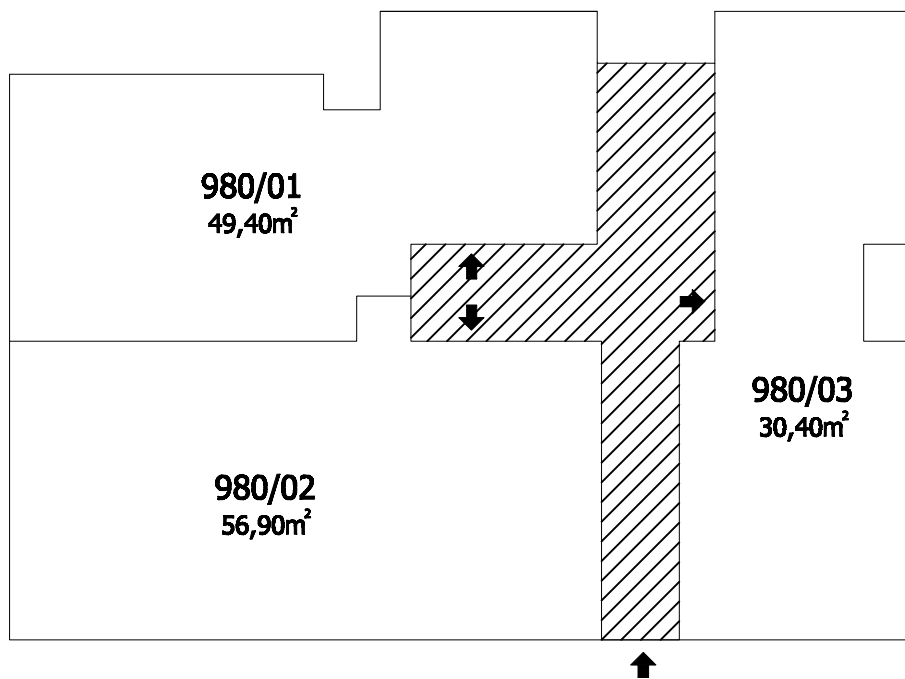

1.N.P.
Nad Vršovskou horou 1