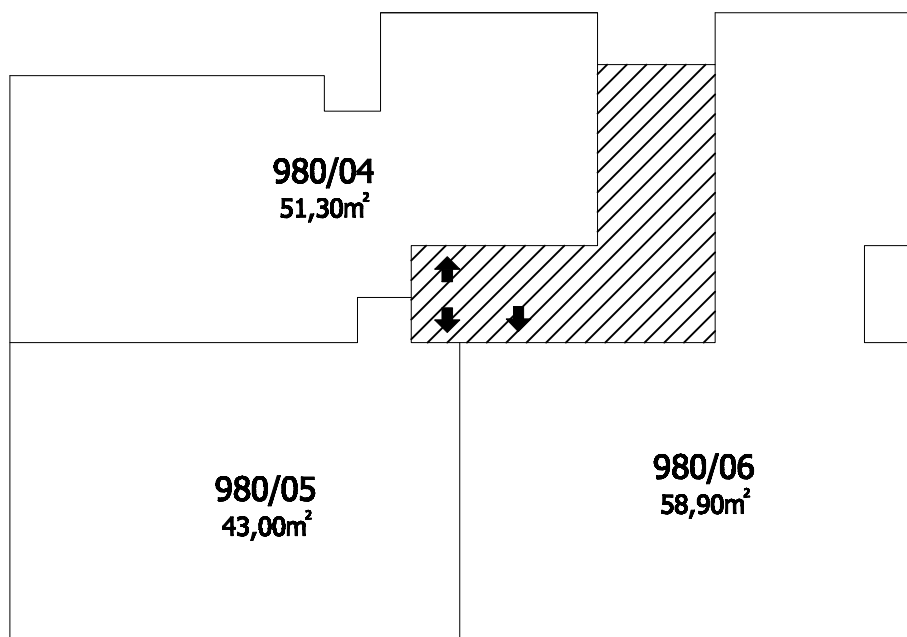

2.N.P.
Nad Vršovskou horou 1