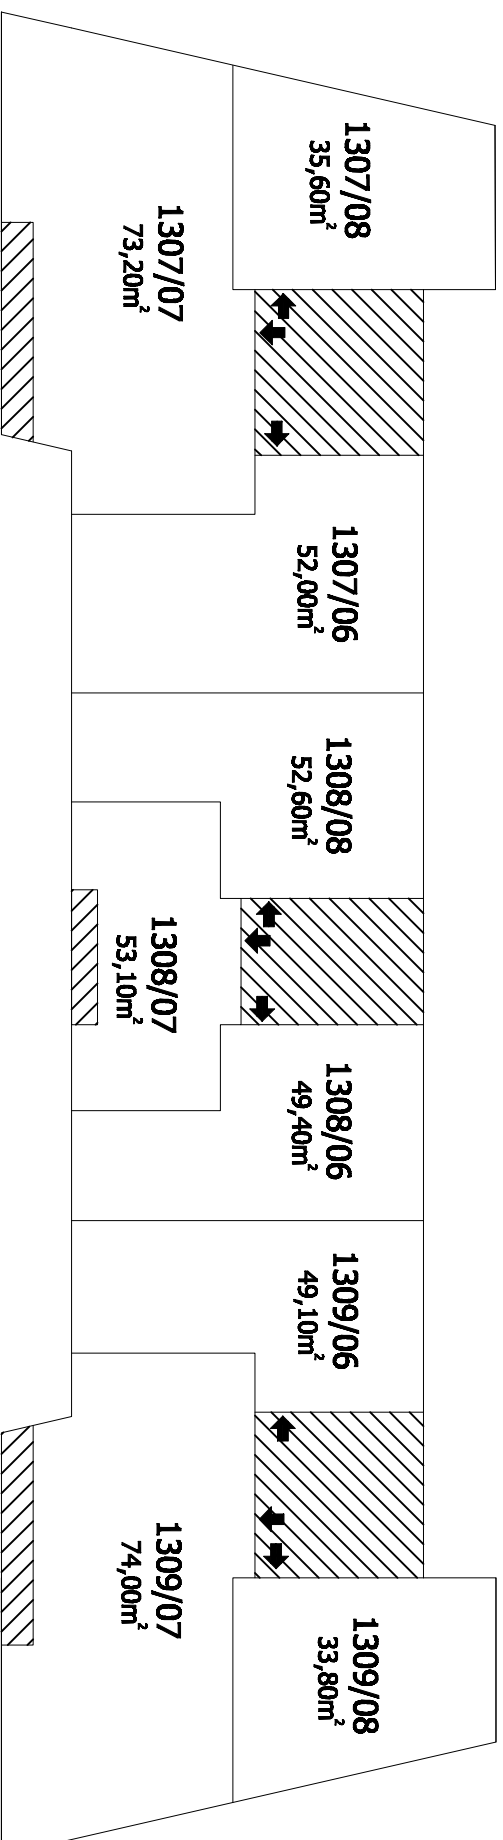

Příloha č.1 k prohlášení vlastníka domů č.p.1307, 1308, 1309 na jednotky

ČÍSLO POPISNÉ: 1307, 1308, 1309

ULICE: NA LOUŽI

KAT.ÚZEMÍ: VRŠOVICE

OBEC: PRAHA 10

	- BYTOVÉ JEDNOTKY
	- SPOLEČNÉ PROSTORY
	- BEZPŘODLAHOVÉ PLOCHY
	- NEBYTOVÝ PROSTOR
	- BALKONY, TERASY

2.P.P.
Na Louži 21

Na Louži 23

Na Louži 25

1.P.P.
Na Louži 21

Na Louži 23

Na Louži 25

1.N.P.
Na Louži 21

Na Louži 23

Na Louži 25

2.N.P.
Na Louži 21

Na Louži 23

Na Louži 25

3.N.P.
Na Louži 21

Na Louži 23

Na Louži 25

4.N.P.
Na Louži 21

7.N.P.
Na Louži 21

Na Louži 23

Na Louži 25