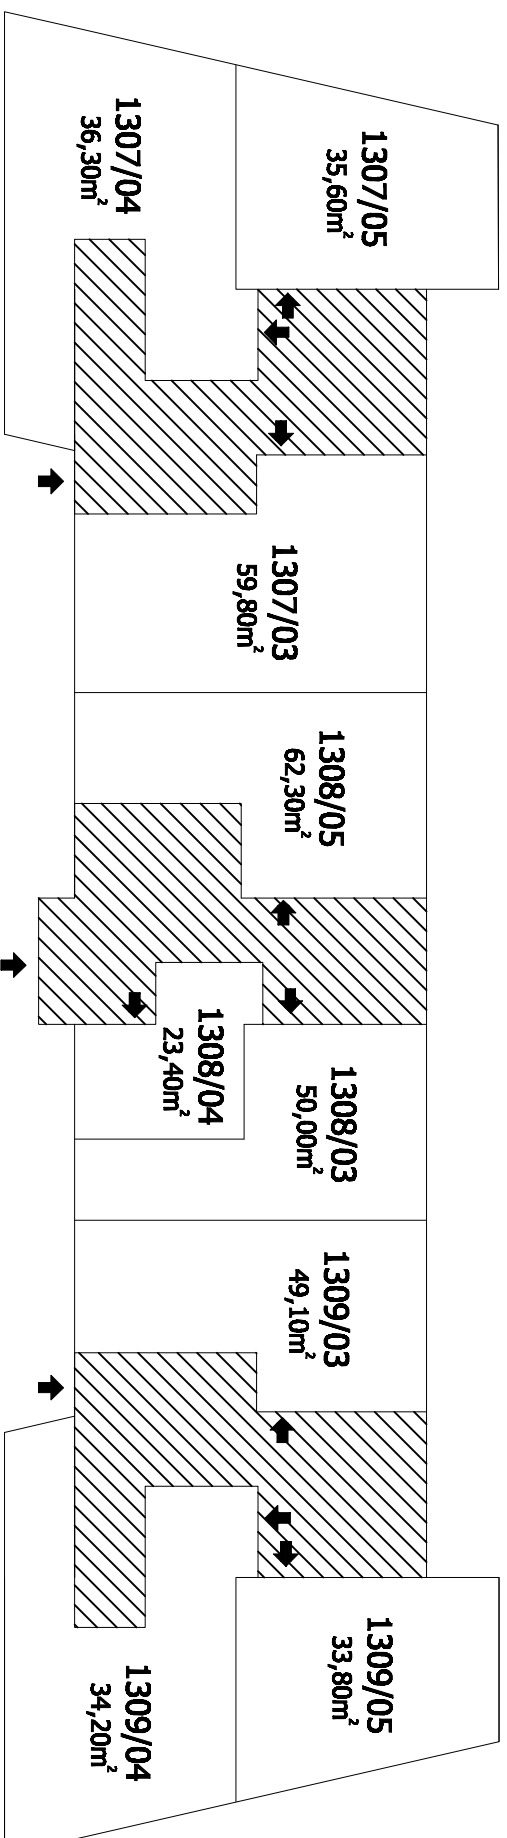

Příloha č.1 k prohlášení vlastníka domů č.p.1307, 1308, 1309 na jednotky

ČÍSLO POPISNÉ: 1307, 1308, 1309

ULICE: NA LOUŽI

KAT.ÚZEMÍ: VRŠOVICE

OBEC: PRAHA 10

	- BYTOVÉ JEDNOTKY
	- SPOLEČNÉ PROSTORY
	- BEZPŘODLAHOVÉ PLOCHY
	- NEBYTOVÝ PROSTOR
	- BALKONY, TERASY

2.P.P.
Na Louži 21

Na Louži 23

Na Louži 25

1.P.P.
Na Louži 21

Na Louži 23

Na Louži 25

1.N.P.
Na Louži 21

Na Louži 23

Na Louži 25

2.N.P.
Na Louži 21

Na Louži 23

Na Louži 25

3.N.P.
Na Louži 21

Na Louži 23

Na Louži 25

4.N.P.
Na Louži 21

7.N.P.
Na Louži 21

Na Louži 23

Na Louži 25