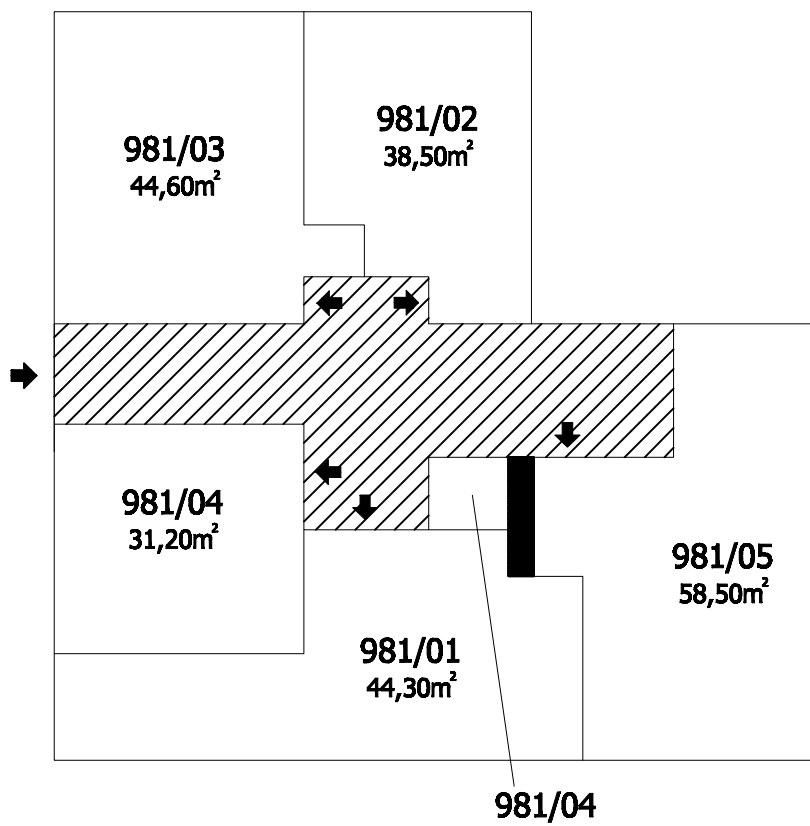

1.N.P.
Nad Vršovskou horou 3