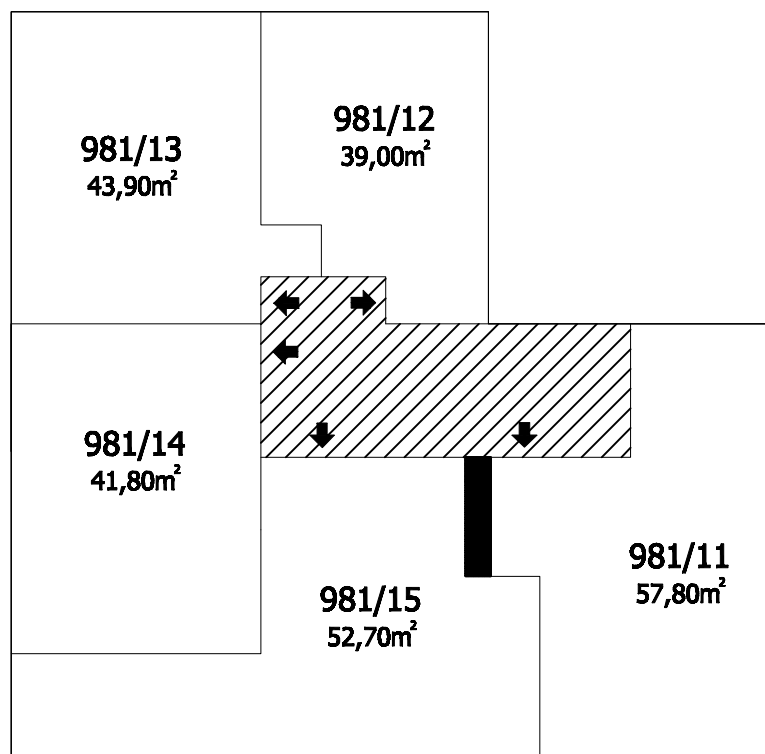

Příloha č.1 k prohlášení vlastníka domu č.p.981 na jednotky

ČÍSLO POPISNÉ: 981

ULICE: NAD VRŠOVSKOU HOROU

KAT.ÚZEMÍ: MICHLE

OBEC: PRAHA 10

| | |
|---|-----------------------|
|  | - BYTOVÉ JEDNOTKY |
|  | - SPOLEČNÉ PROSTORY |
|  | - BEZPODLAHOVÉ PLOCHY |
|  | - NEBYTOVÝ PROSTOR |
|  | - BALKONY, TERASY |

1.P.P.
Nad Vršovskou horou 3

1.N.P.
Nad Vršovskou horou 3

2.N.P.
Nad Vršovskou horou 3

3.N.P.
Nad Vršovskou horou 3

4.N.P.
Nad Vršovskou horou 3