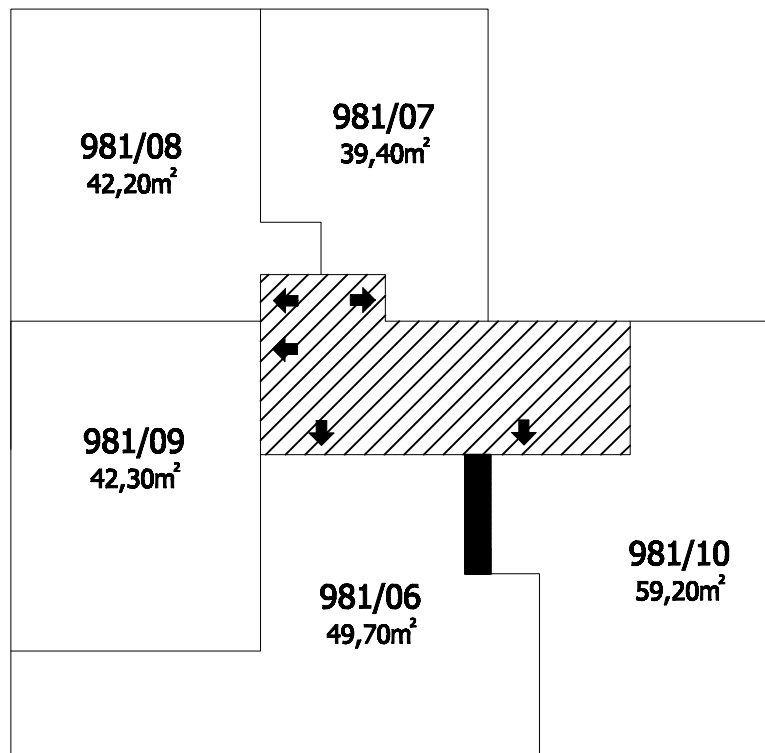

Příloha č.1 k prohlášení vlastníka domu č.p.981 na jednotky

ČÍSLO POPISNÉ: 981

ULICE: NAD VRŠOVSKOU HOROU

KAT.ÚZEMÍ: MICHLE

OBEC: PRAHA 10

| | |
|---|-----------------------|
|  | - BYTOVÉ JEDNOTKY |
|  | - SPOLEČNÉ PROSTORY |
|  | - BEZPODLAHOVÉ PLOCHY |
|  | - NEBYTOVÝ PROSTOR |
|  | - BALKONY, TERASY |

1.P.P.
Nad Vršovskou horou 3

1.N.P.
Nad Vršovskou horou 3

2.N.P.
Nad Vršovskou horou 3

3.N.P.
Nad Vršovskou horou 3

4.N.P.
Nad Vršovskou horou 3