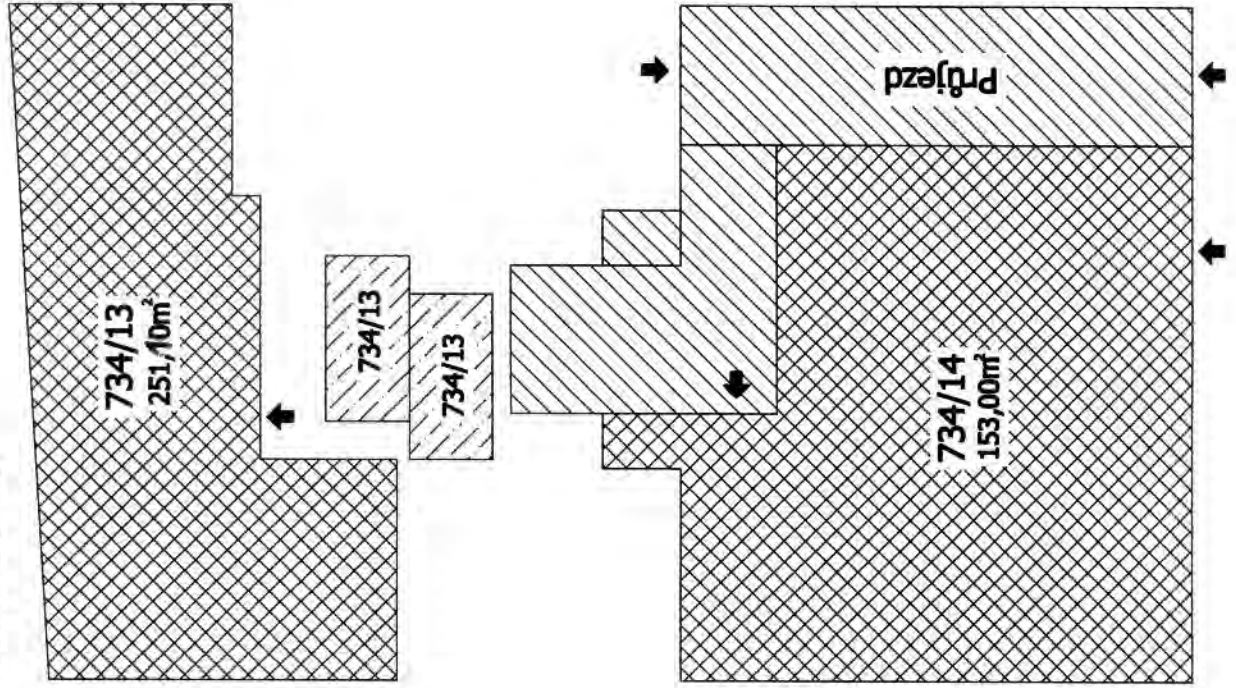

Příloha č.1 k prohlášení vlastníka domu č.p.734 na jednotky

ČÍSLO POPISNÉ: 734

ULICE: BULHARSKÁ

KAT.ÚZEMÍ: VRŠOVICE

OBEC: PRAHA 10

- BYTOVÉ JEDNOTKY

- SPOLEČNÉ PROSTORY

- BEZPODLAHOVÉ PLOCHY

- NEBYTOVÝ PROSTOR

- BALKONY, TERASY

1.N.P.
Bulharská 28

1.P.P.
Bulharská 28

2.N.P.
Bulharská 28

3.N.P.
Bulharská 28

734/03
49,50m²

734/02
48,80m²