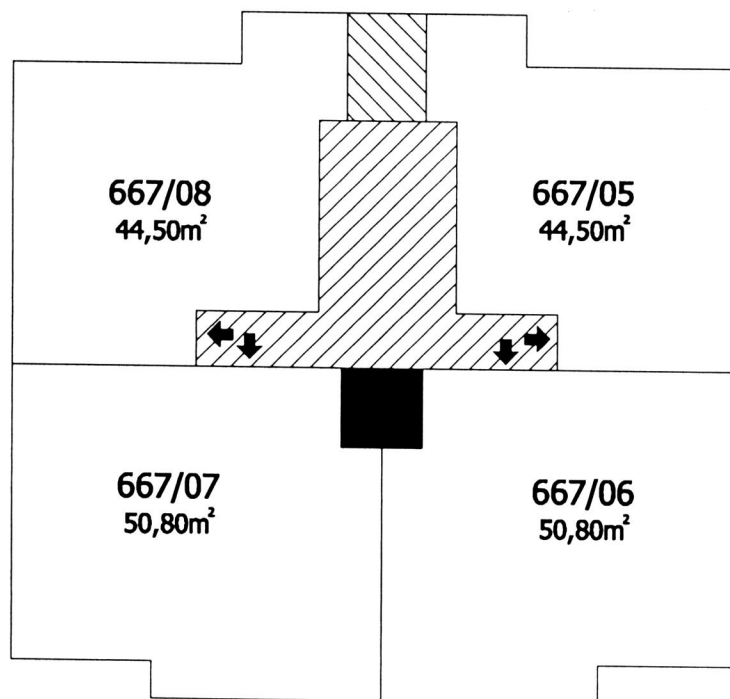

Příloha č.1 k prohlášení vlastníka domu č.p.667 na jednotky

ČÍSLO POPISNÉ: 667

ULICE: MOSKEVSKÁ

KAT.ÚZEMÍ: VRŠOVICE

OBEC: PRAHA 10

	- BYTOVÉ JEDNOTKY
	- SPOLEČNÉ PROSTORY
	- BEZPODLAHOVÉ PLOCHY
	- NEBYTOVÝ PROSTOR
	- BALKONY, TERASY

2.P.P.
Moskevská 68

1.P.P.
Moskevská 68

1.N.P.
Moskevská 68

2.N.P.
Moskevská 68

**3.N.P.
Moskevská 68**

**4.N.P.
Moskevská 68**

**5.N.P.
Moskevská 68**

**6.N.P.
Moskevská 68**