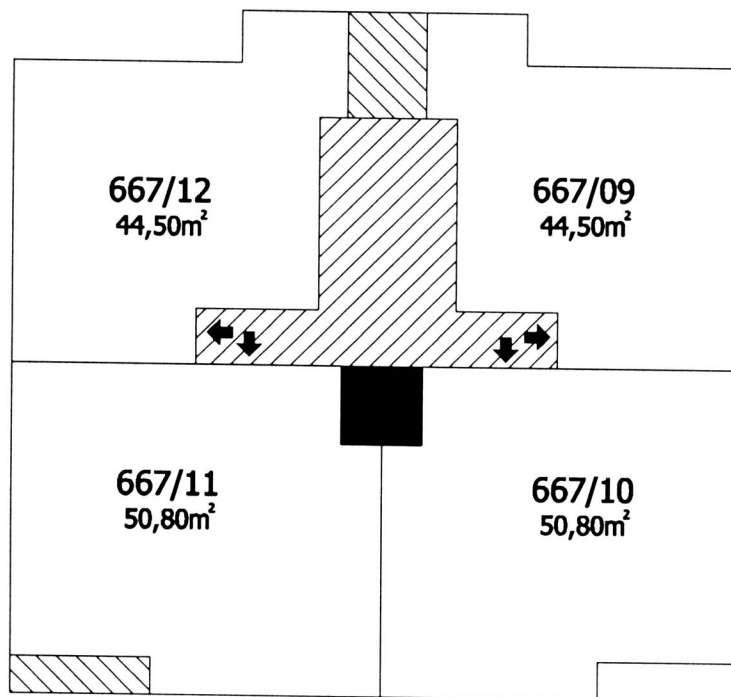

Příloha č.1 k prohlášení vlastníka domu č.p.667 na jednotky

ČÍSLO POPISNÉ: 667

ULICE: MOSKEVSKÁ

KAT.ÚZEMÍ: VRŠOVICE

OBEC: PRAHA 10

	- BYTOVÉ JEDNOTKY
	- SPOLEČNÉ PROSTORY
	- BEZPODLAHOVÉ PLOCHY
	- NEBYTOVÝ PROSTOR
	- BALKONY, TERASY

2.P.P.
Moskevská 68

1.P.P.
Moskevská 68

1.N.P.
Moskevská 68

2.N.P.
Moskevská 68

**3.N.P.
Moskevská 68**

**4.N.P.
Moskevská 68**

**5.N.P.
Moskevská 68**

**6.N.P.
Moskevská 68**