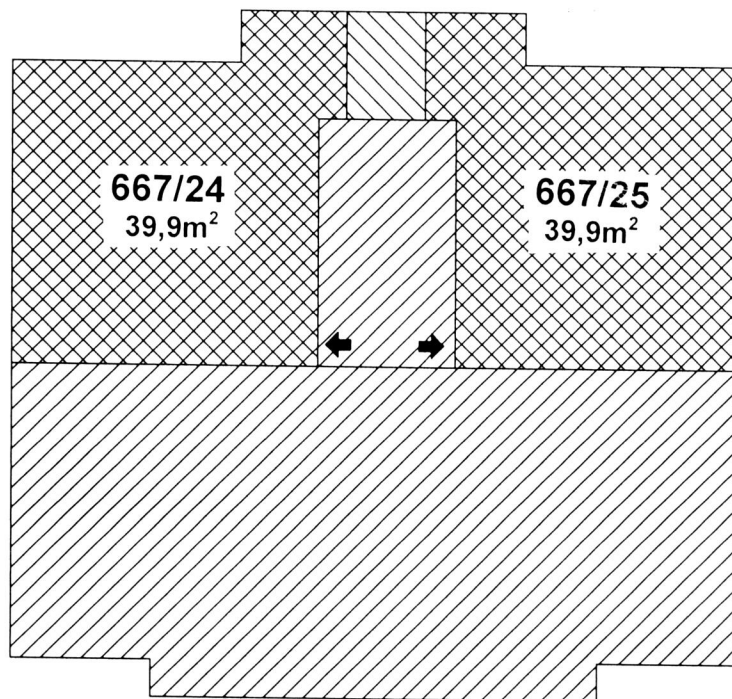

1.P.P.
Moskevská 68