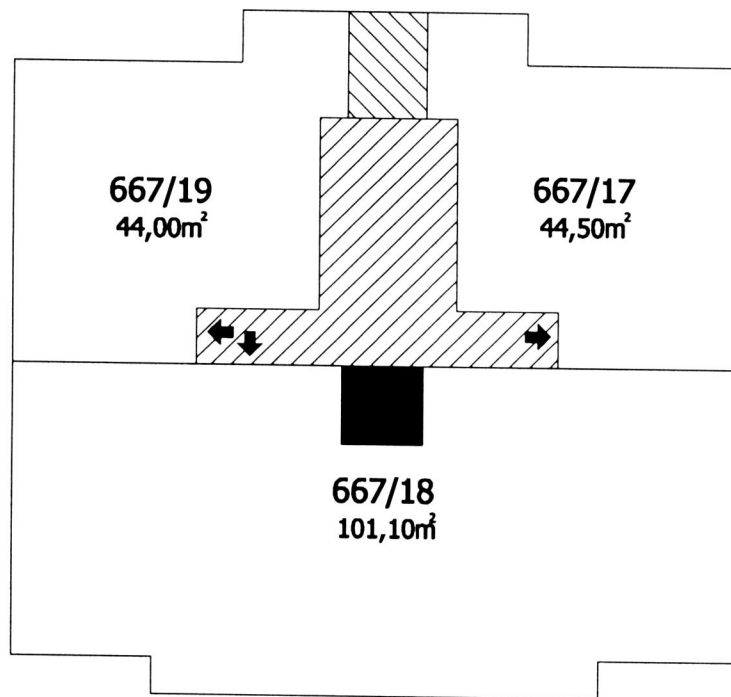

Příloha č.1 k prohlášení vlastníka domu č.p.667 na jednotky

ČÍSLO POPISNÉ: 667

ULICE: MOSKEVSKÁ

KAT.ÚZEMÍ: VRŠOVICE

OBEC: PRAHA 10

	- BYTOVÉ JEDNOTKY
	- SPOLEČNÉ PROSTORY
	- BEZPODLAHOVÉ PLOCHY
	- NEBYTOVÝ PROSTOR
	- BALKONY, TERASY

2.P.P.
Moskevská 68

1.P.P.
Moskevská 68

1.N.P.
Moskevská 68

2.N.P.
Moskevská 68

**3.N.P.
Moskevská 68**

**4.N.P.
Moskevská 68**

**5.N.P.
Moskevská 68**

**6.N.P.
Moskevská 68**