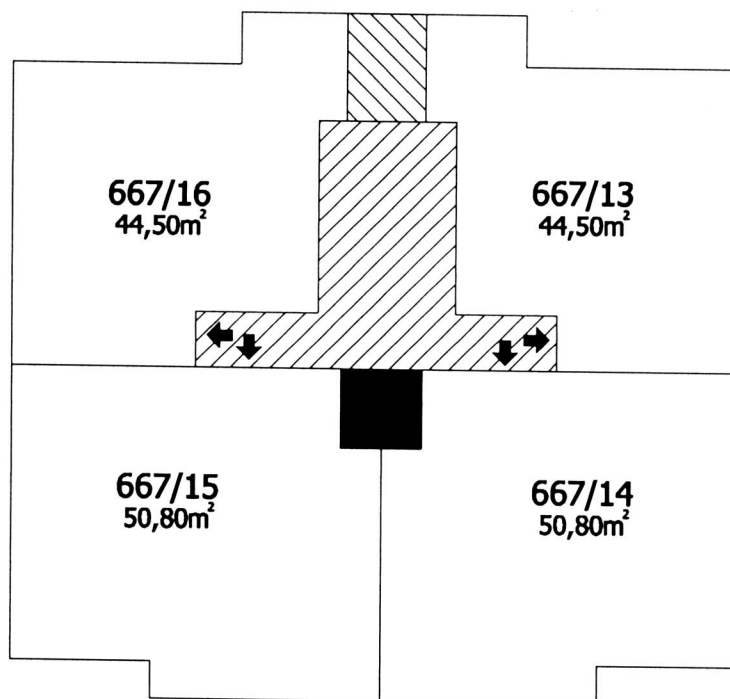

Příloha č.1 k prohlášení vlastníka domu č.p.667 na jednotky

ČÍSLO POPISNÉ: 667

ULICE: MOSKEVSKÁ

KAT.ÚZEMÍ: VRŠOVICE

OBEC: PRAHA 10

	- BYTOVÉ JEDNOTKY
	- SPOLEČNÉ PROSTORY
	- BEZPODLAHOVÉ PLOCHY
	- NEBYTOVÝ PROSTOR
	- BALKONY, TERASY

2.P.P.
Moskevská 68

1.P.P.
Moskevská 68

1.N.P.
Moskevská 68

2.N.P.
Moskevská 68

**3.N.P.
Moskevská 68**

**4.N.P.
Moskevská 68**

**5.N.P.
Moskevská 68**

**6.N.P.
Moskevská 68**