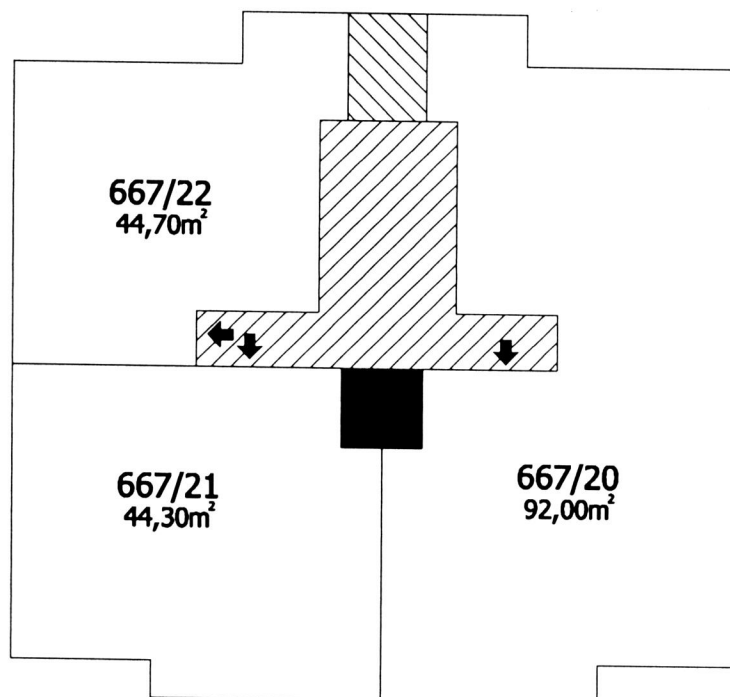

Příloha č.1 k prohlášení vlastníka domu č.p.667 na jednotky

ČÍSLO POPISNÉ: 667

ULICE: MOSKEVSKÁ

KAT.ÚZEMÍ: VRŠOVICE

OBEC: PRAHA 10

	- BYTOVÉ JEDNOTKY
	- SPOLEČNÉ PROSTORY
	- BEZPODLAHOVÉ PLOCHY
	- NEBYTOVÝ PROSTOR
	- BALKONY, TERASY

2.P.P.
Moskevská 68

1.P.P.
Moskevská 68

1.N.P.
Moskevská 68

2.N.P.
Moskevská 68

**3.N.P.
Moskevská 68**

**4.N.P.
Moskevská 68**

**5.N.P.
Moskevská 68**

**6.N.P.
Moskevská 68**