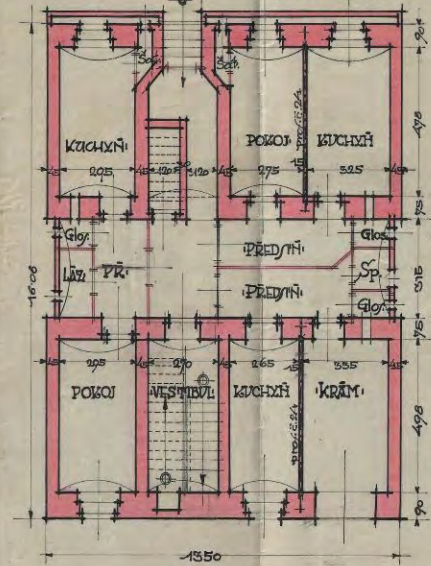

ZMĚNA V NOVOSTAVBĚ CÍŤOV. DOMU Č. 619 V BULHARSKÉ, VE VRŠOVICÍCH MAJ. PANÍ

8

Josef Nedlý
1914

NEJEDLÝ

010

SKLEPY

SOUTERRAIN

REZ A=B

SITUACE

1:720

VRŠOVICĚ, KVĚTEN 1914

Josef Nedlý

IMÉRITVOKO 100 I

2

Josef Nedlý