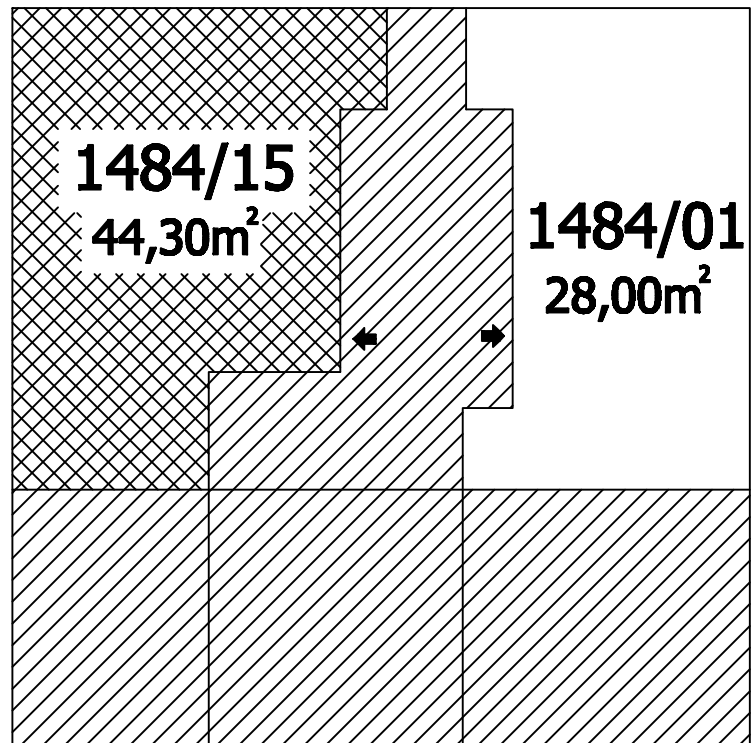

Příloha č.1 k prohlášení vlastníka domu č.p.1484 na jednotky

ČÍSLO POPISNÉ: 1484

ULICE: U HRANIC

KAT.ÚZEMÍ: STRAŠNICE

OBEC: PRAHA 10

- BYTOVÉ JEDNOTKY

- SPOLEČNÉ PROSTORY

- BEZPODLAHOVÉ PLOCHY

- NEBYTOVÝ PROSTOR

- BALKONY, TERASY

1.P.P

1.N.P

2.N.P

3.N.P

4.N.P

5.N.P