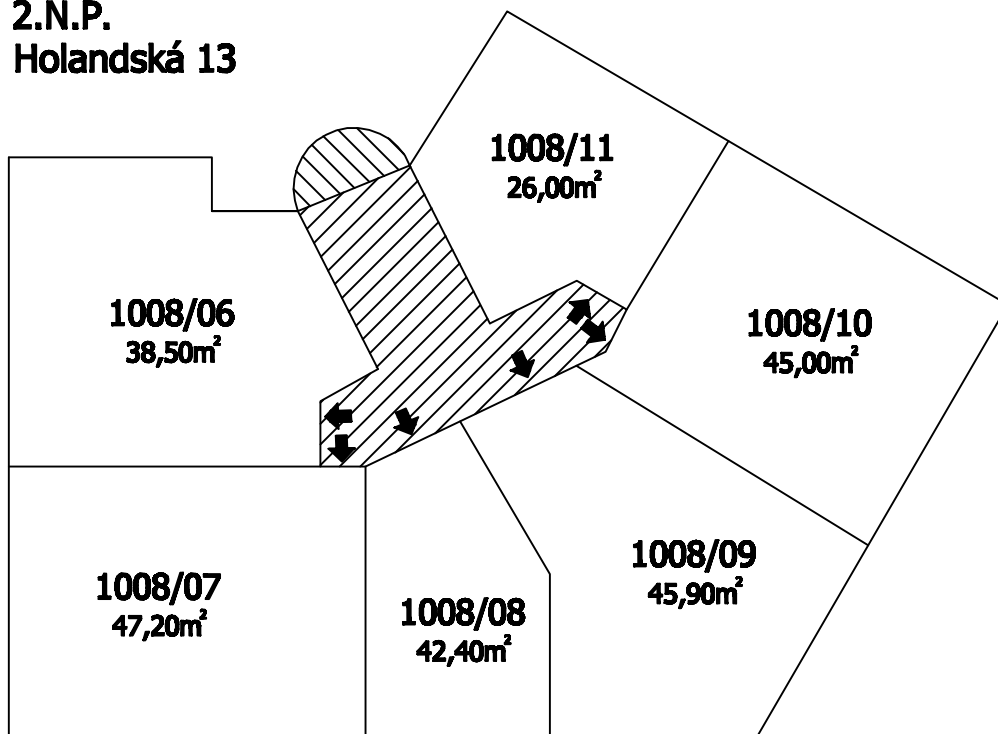

2.N.P.
Holandská 13