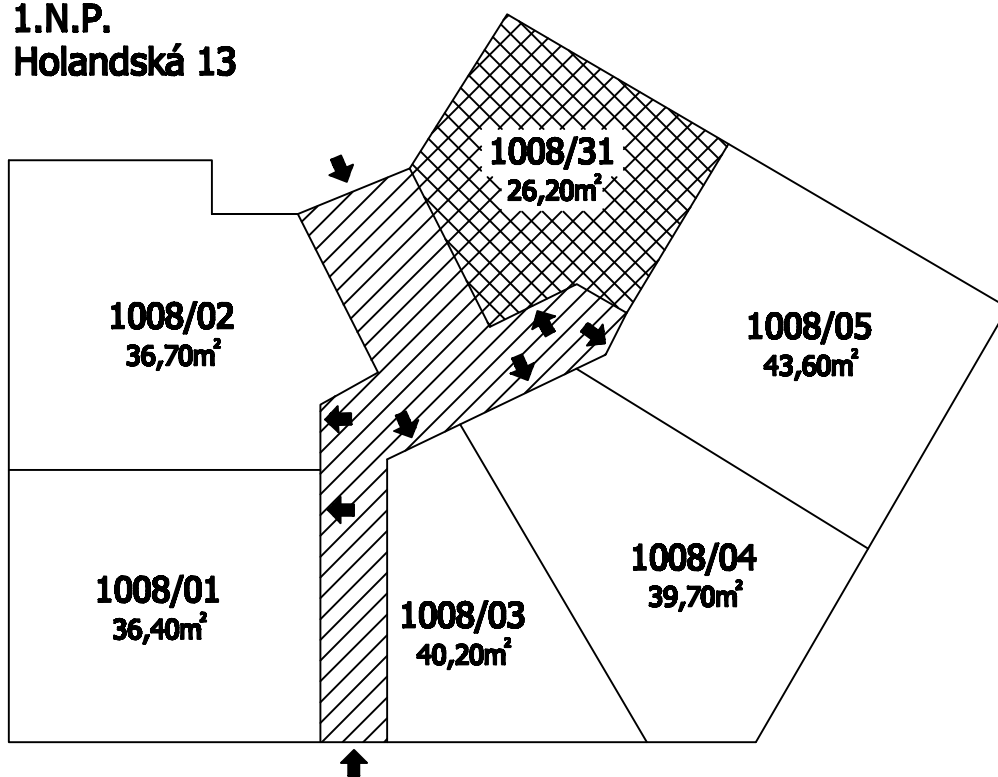

**1.N.P.
Holandská 13**