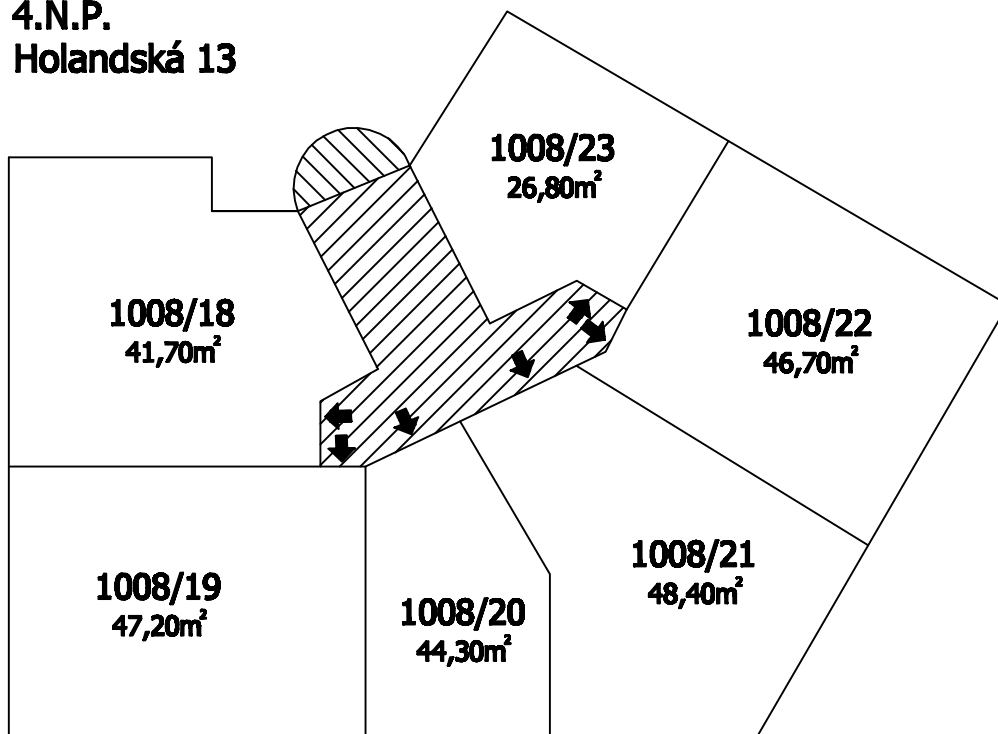

**4.N.P.
Holandská 13**