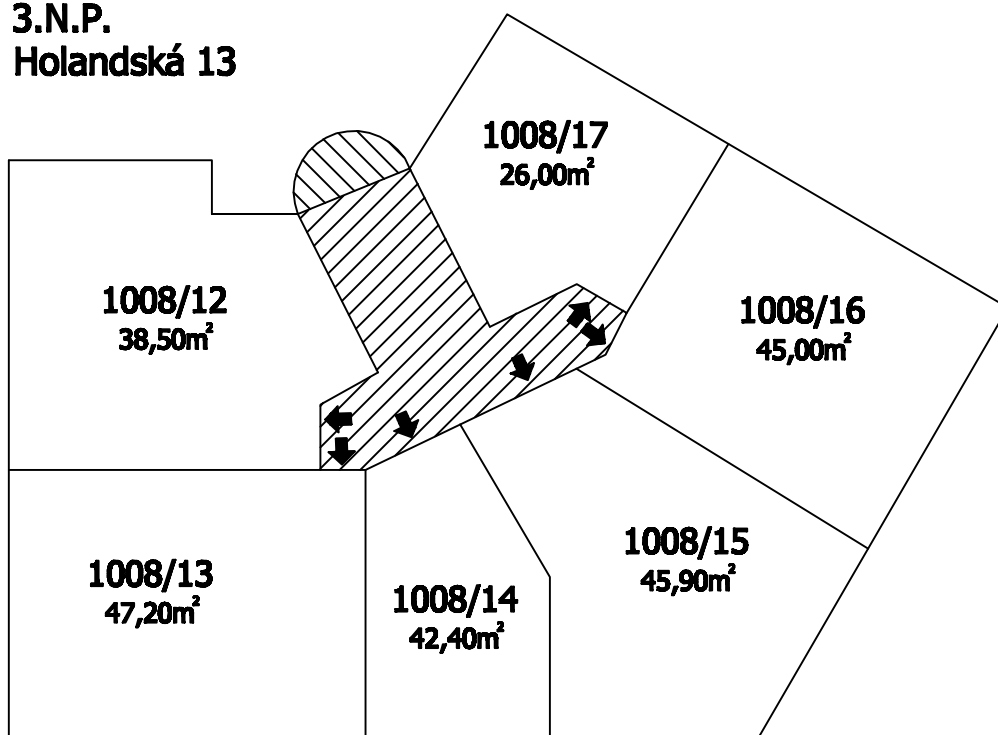

3.N.P.
Holandská 13