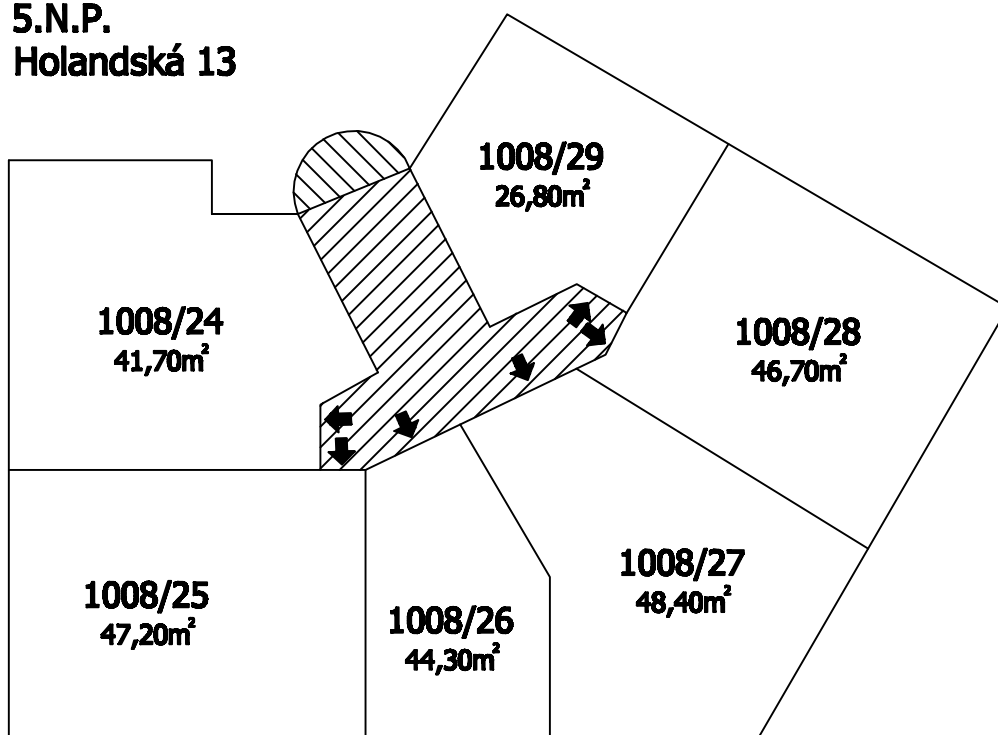

**5.N.P.
Holandská 13**