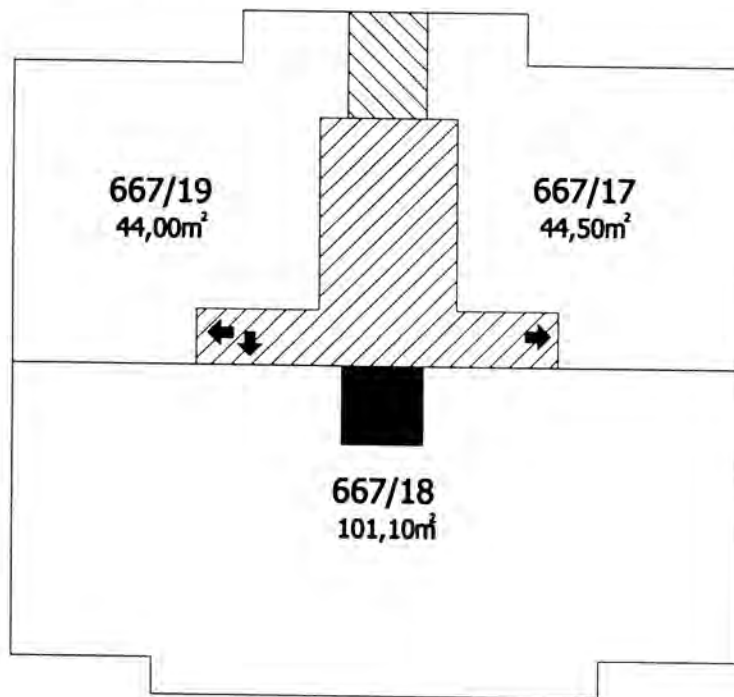

Příloha č.1 k prohlášení vlastníka domu č.p.667 na jednotky

ČÍSLO POPISNÉ: 667

ULICE: MOSKEVSKÁ

KAT.ÚZEMÍ: VRŠOVICE

OBEC: PRAHA 10

- BYTOVÉ JEDNOTKY

- SPOLEČNÉ PROSTORY

- BEZPODLAHOVÉ PLOCHY

**5.N.P.
Moskevská 68**

**6.N.P.
Moskevská 68**

7.N.P.
Moskevská 68