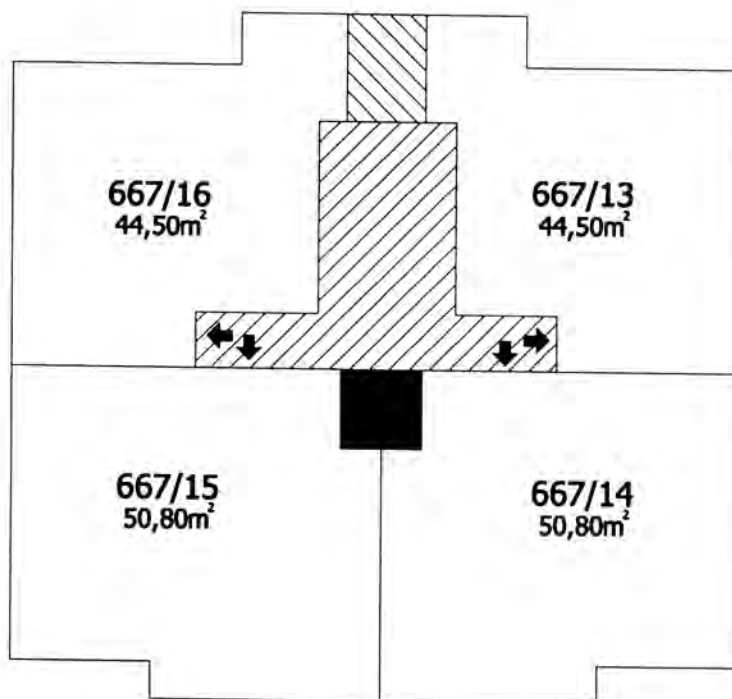

Příloha č.1 k prohlášení vlastníka domu č.p.667 na jednotky

ČÍSLO POPISNÉ: 667

ULICE: MOSKEVSKÁ

KAT.ÚZEMÍ: VRŠOVICE

OBEC: PRAHA 10

- BYTOVÉ JEDNOTKY

- SPOLEČNÉ PROSTORY

- BEZPODLAHOVÉ PLOCHY

- NEBYTOVÝ PROSTOR

- BALKONY, TERASY

2.P.P.
Moskevská 68

1.P.P.
Moskevská 68

1.N.P.
Moskevská 68

2.N.P.
Moskevská 68

3.N.P.
Moskevská 68

4.N.P.
Moskevská 68

**5.N.P.
Moskevská 68**

**6.N.P.
Moskevská 68**

7.N.P.
Moskevská 68