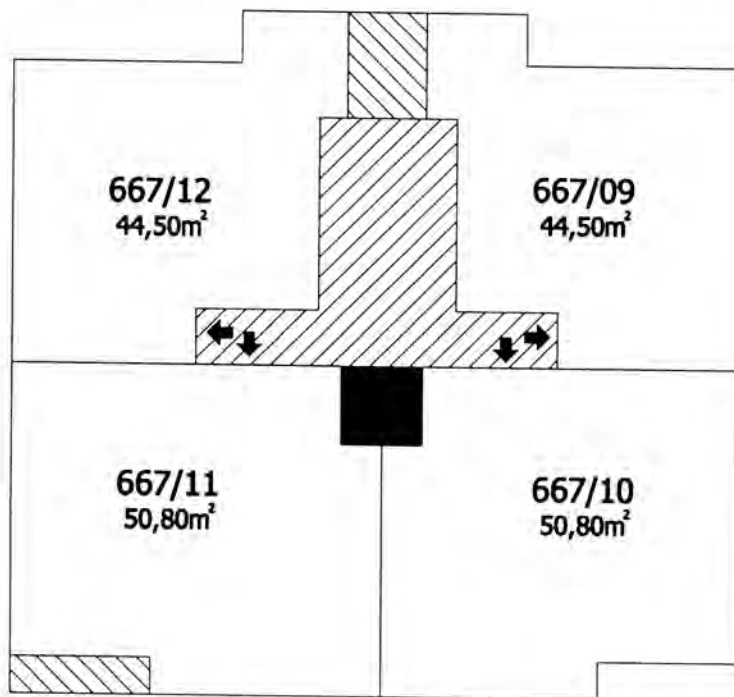

3.N.P.
Moskevská 68