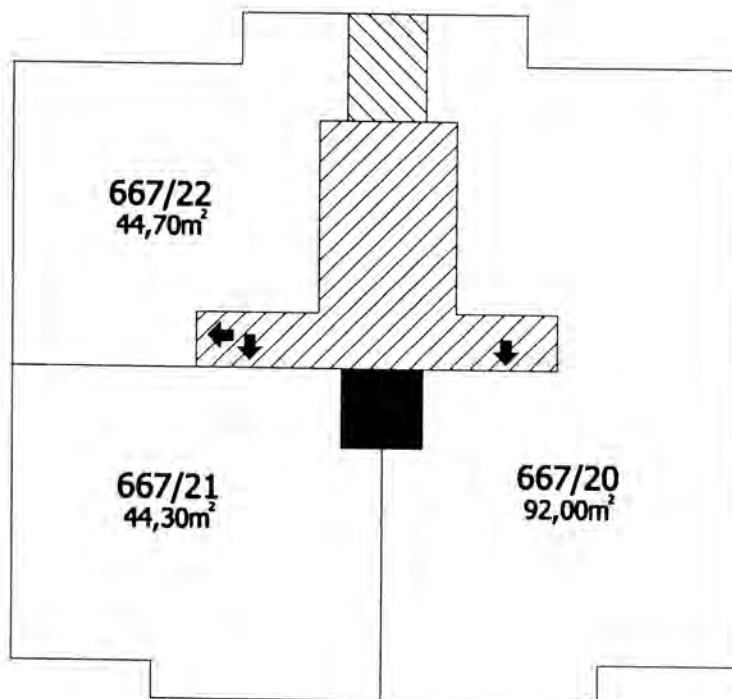

Příloha č.1 k prohlášení vlastníka domu č.p.667 na jednotky

ČÍSLO POPISNÉ: 667

ULICE: MOSKEVSKÁ

KAT.ÚZEMÍ: VRŠOVICE

OBEC: PRAHA 10

- BYTOVÉ JEDNOTKY

- SPOLEČNÉ PROSTORY

- BEZPODLAHOVÉ PLOCHY

**5.N.P.
Moskevská 68**

**6.N.P.
Moskevská 68**

7.N.P.
Moskevská 68