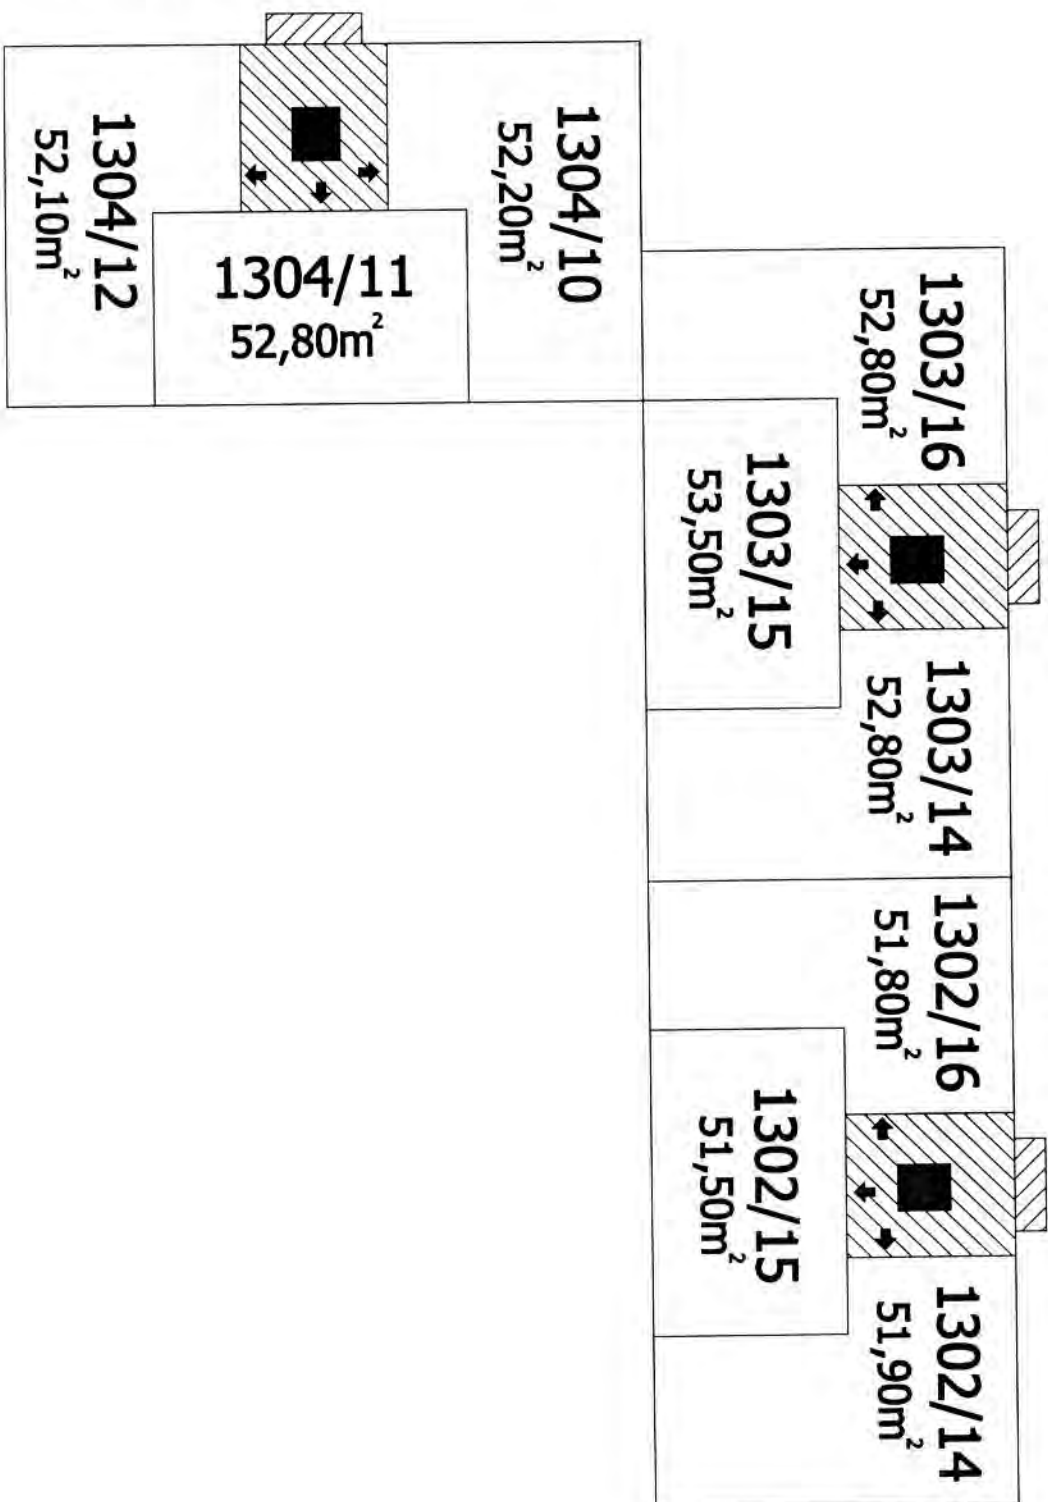

5.N.P

Bělocerkevská 30

Bělocerkevská 28

Bělocerkevská 32