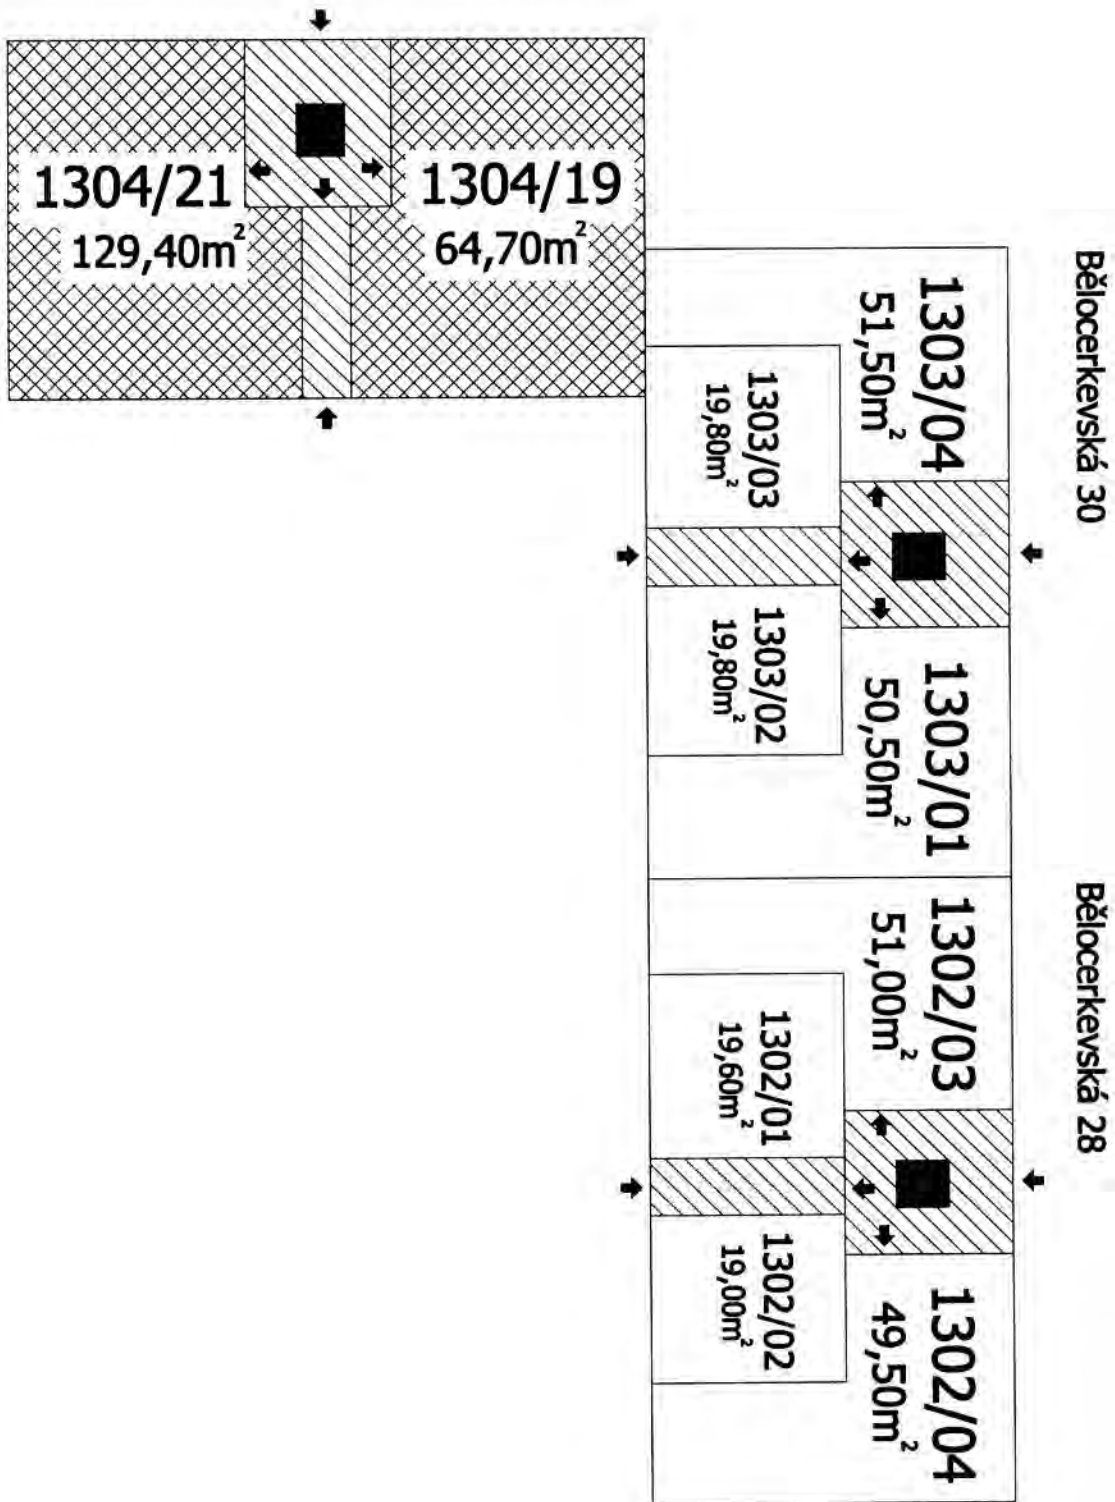

# Příloha č.1 k prohlášení vlastníka domů č.p.1302, 1303, 1304 na jednotky

ČÍSLO POPISNÉ: 1302, 1303, 1304

ULICE: BĚLOCERKEVSKÁ

KAT.ÚZEMÍ: VRŠOVICE

OBEC: PRAHA 10

	- BYTOVÉ JEDNOTKY
	- SPOLEČNÉ PROSTORY
	- BEZPŮDLAHOVÉ PLOCHY
	- NEBYTOVÝ PROSTOR
	- BALKONY, TERASY

2.P.P

Bělocerkevská 30

Bělocerkevská 28

Bělocerkevská 32

1.P.P

Bělocerkevská 30

Bělocerkevská 28

Bělocerkevská 32

1.N.P.

Bělocerkevská 32

2.N.P

Bělocerkevská 30

Bělocerkevská 28

Bělocerkevská 32

3.N.P.

Bělocerkevská 30

Bělocerkevská 28

Bělocerkevská 32

4.N.P

Bělocerkevská 30

Bělocerkevská 28

Bělocerkevská 32

5.N.P

Bělocerkevská 30