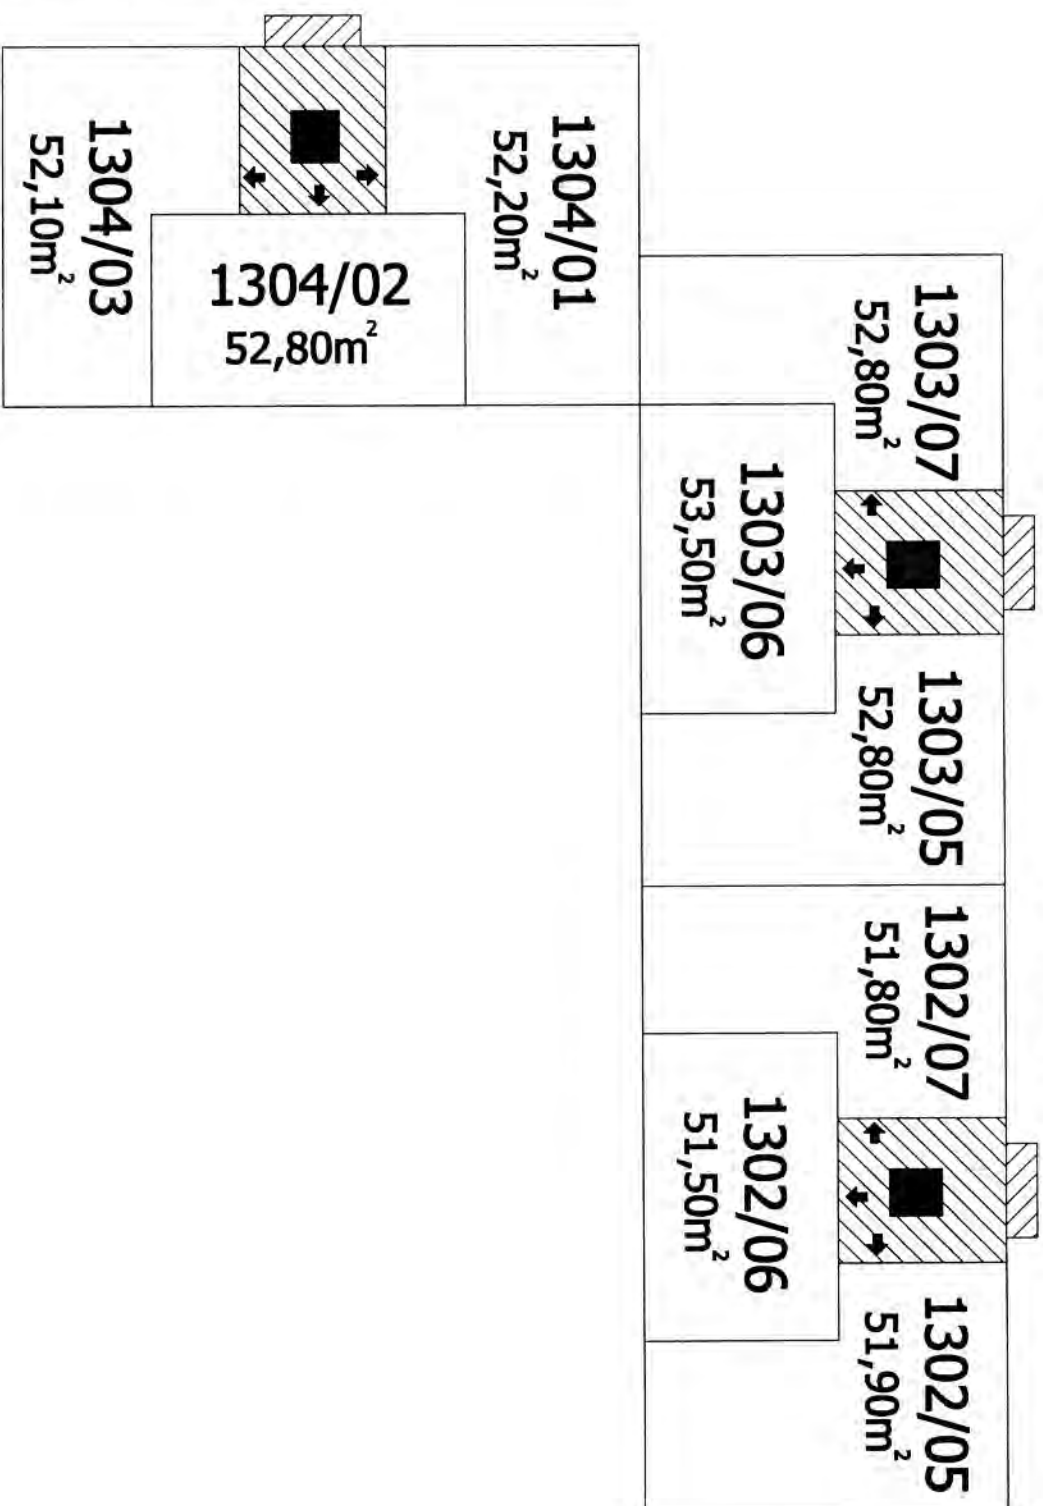

# Příloha č.1 k prohlášení vlastníka domů č.p.1302, 1303, 1304 na jednotky

ČÍSLO POPISNÉ: 1302, 1303, 1304

ULICE: BĚLOCERKEVSKÁ

KAT.ÚZEMÍ: VRŠOVICE

OBEC: PRAHA 10

	- BYTOVÉ JEDNOTKY
	- SPOLEČNÉ PROSTORY
	- BEZPŮDLAHOVÉ PLOCHY
	- NEBYTOVÝ PROSTOR
	- BALKONY, TERASY

2.P.P

Bělocerkevská 30

Bělocerkevská 28

Bělocerkevská 32

1.P.P

Bělocerkevská 30

Bělocerkevská 28

Bělocerkevská 32

1.N.P.

Bělocerkevská 32

2.N.P

Bělocerkevská 30

Bělocerkevská 28

Bělocerkevská 32

3.N.P.

Bělocerkevská 30

Bělocerkevská 28

Bělocerkevská 32

4.N.P

Bělocerkevská 30

Bělocerkevská 28

Bělocerkevská 32

5.N.P

Bělocerkevská 30