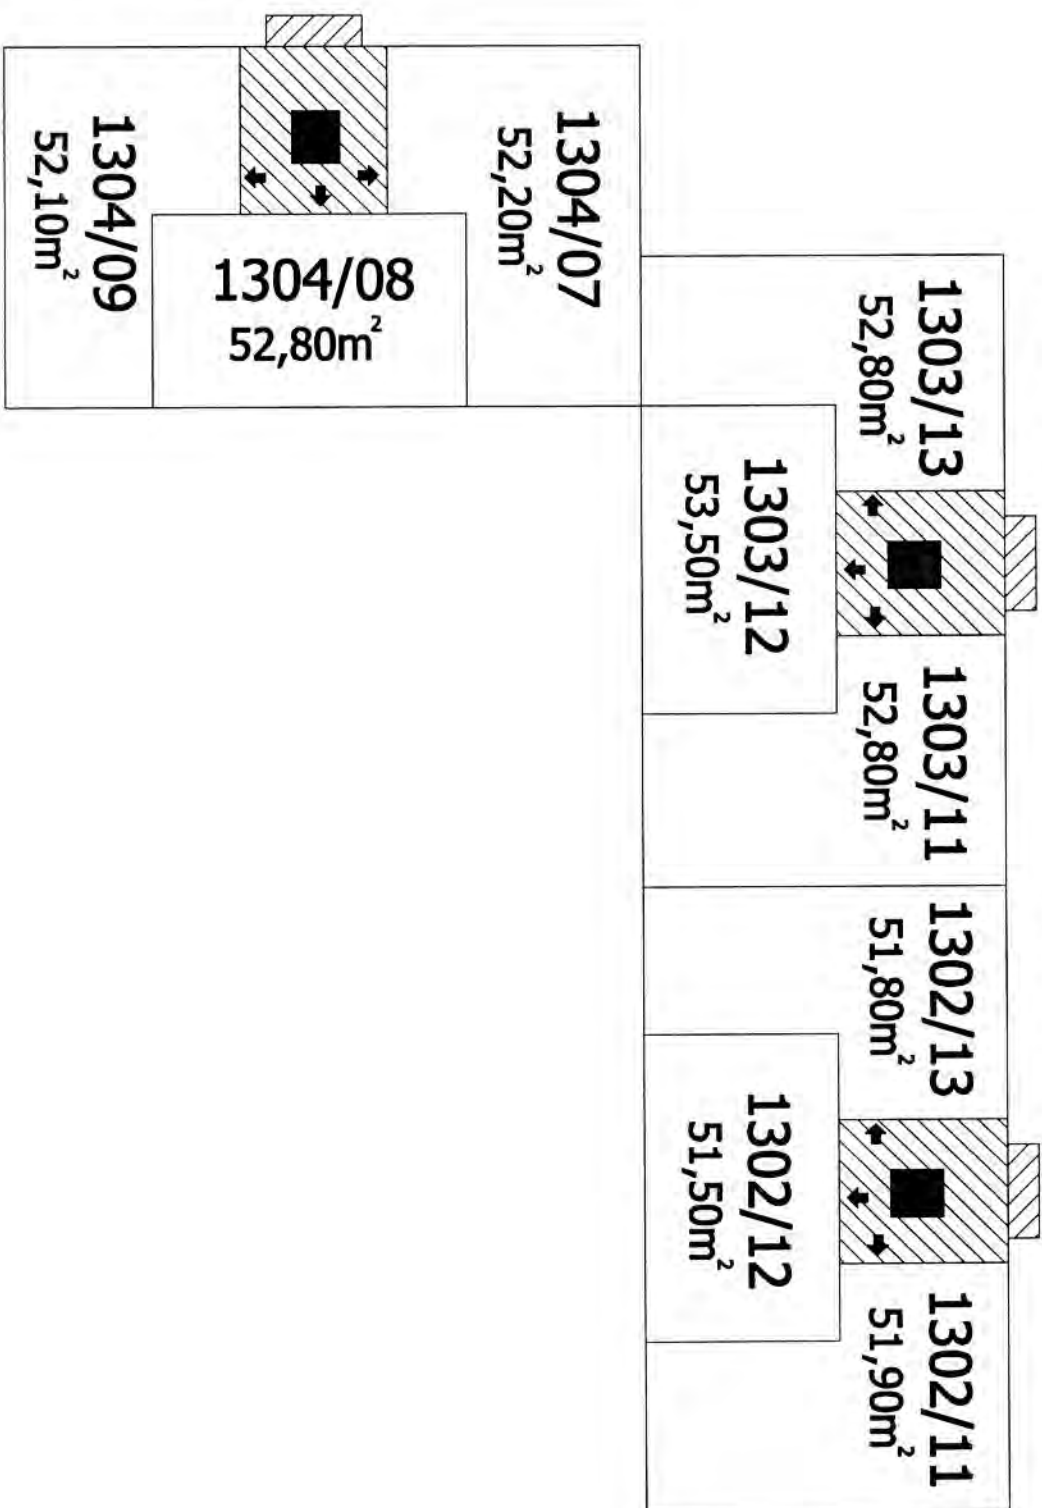

# Příloha č.1 k prohlášení vlastníka domů č.p.1302, 1303, 1304 na jednotky

ČÍSLO POPISNÉ: 1302, 1303, 1304

ULICE: BĚLOCERKEVSKÁ

KAT.ÚZEMÍ: VRŠOVICE

OBEC: PRAHA 10

	- BYTOVÉ JEDNOTKY
	- SPOLEČNÉ PROSTORY
	- BEZPŮDLAHOVÉ PLOCHY
	- NEBYTOVÝ PROSTOR
	- BALKONY, TERASY

2.P.P

Bělocerkevská 30

Bělocerkevská 28

Bělocerkevská 32

1.P.P

Bělocerkevská 30

Bělocerkevská 28

Bělocerkevská 32

1.N.P.

Bělocerkevská 32

2.N.P

Bělocerkevská 30

Bělocerkevská 28

Bělocerkevská 32

3.N.P.

Bělocerkevská 30

Bělocerkevská 28

Bělocerkevská 32

4.N.P

Bělocerkevská 30

Bělocerkevská 28

Bělocerkevská 32

5.N.P

Bělocerkevská 30