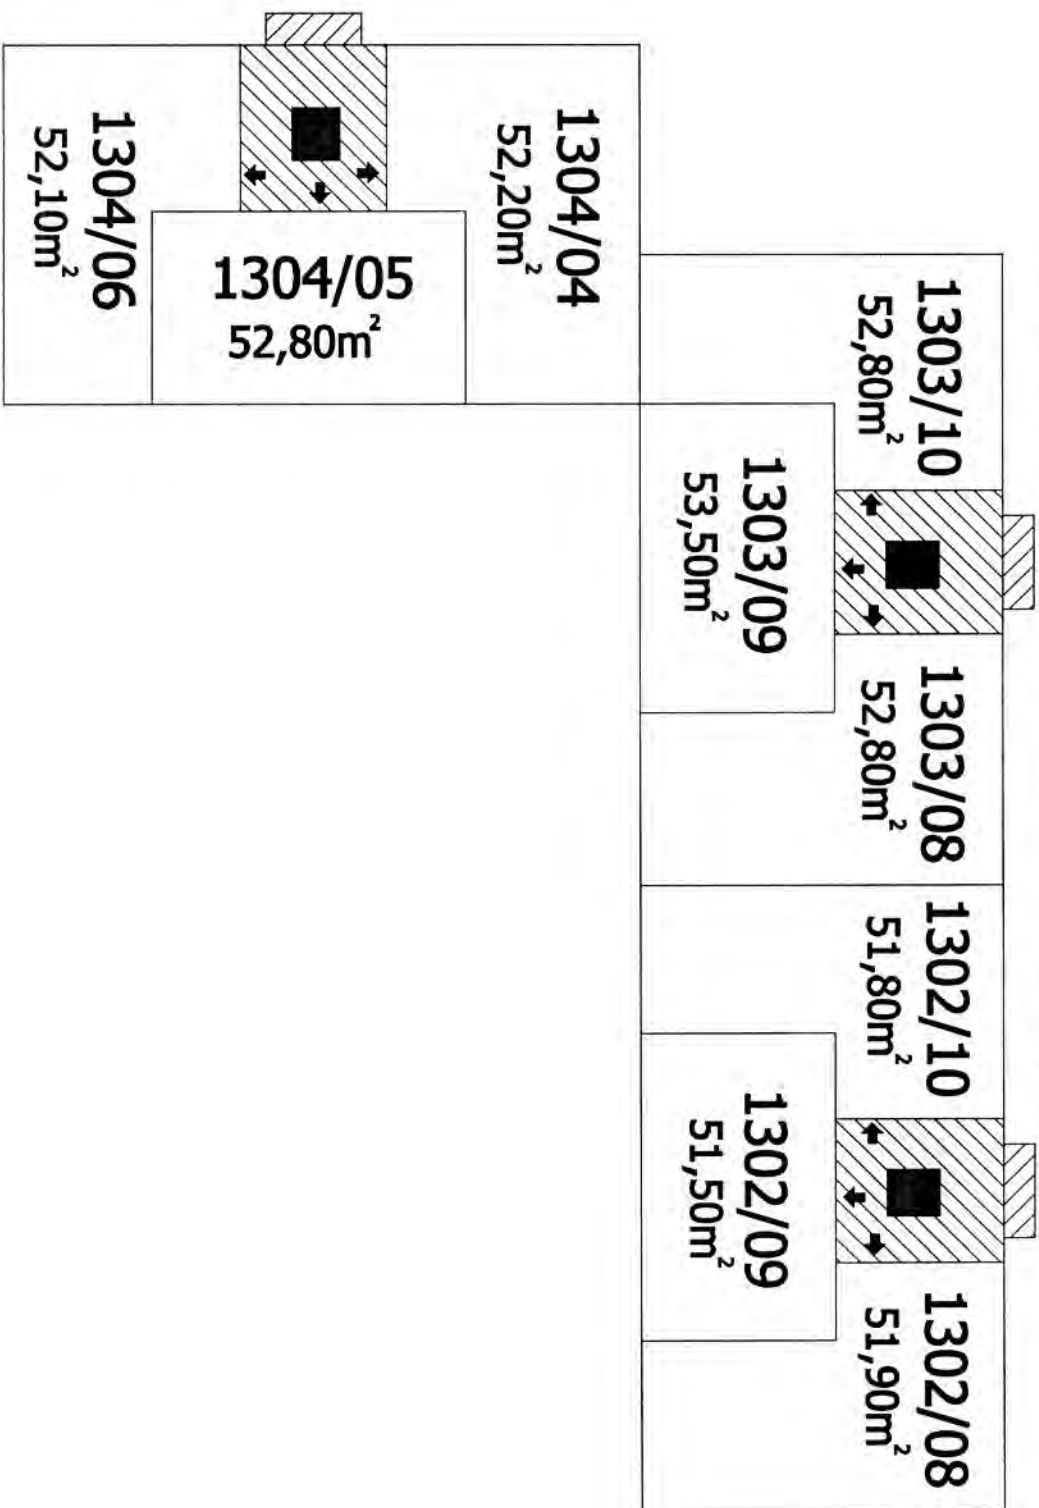

# Příloha č.1 k prohlášení vlastníka domů č.p.1302, 1303, 1304 na jednotky

ČÍSLO POPISNÉ: 1302, 1303, 1304

ULICE: BĚLOCERKEVSKÁ

KAT.ÚZEMÍ: VRŠOVICE

OBEC: PRAHA 10

	- BYTOVÉ JEDNOTKY
	- SPOLEČNÉ PROSTORY
	- BEZPŮDLAHOVÉ PLOCHY
	- NEBYTOVÝ PROSTOR
	- BALKONY, TERASY

2.P.P

Bělocerkevská 30

Bělocerkevská 28

Bělocerkevská 32

1.P.P

Bělocerkevská 30

Bělocerkevská 28

Bělocerkevská 32

1.N.P.

Bělocerkevská 32

2.N.P

Bělocerkevská 30

Bělocerkevská 28

Bělocerkevská 32

3.N.P.

Bělocerkevská 30

Bělocerkevská 28

Bělocerkevská 32

4.N.P

Bělocerkevská 30

Bělocerkevská 28

Bělocerkevská 32

5.N.P

Bělocerkevská 30