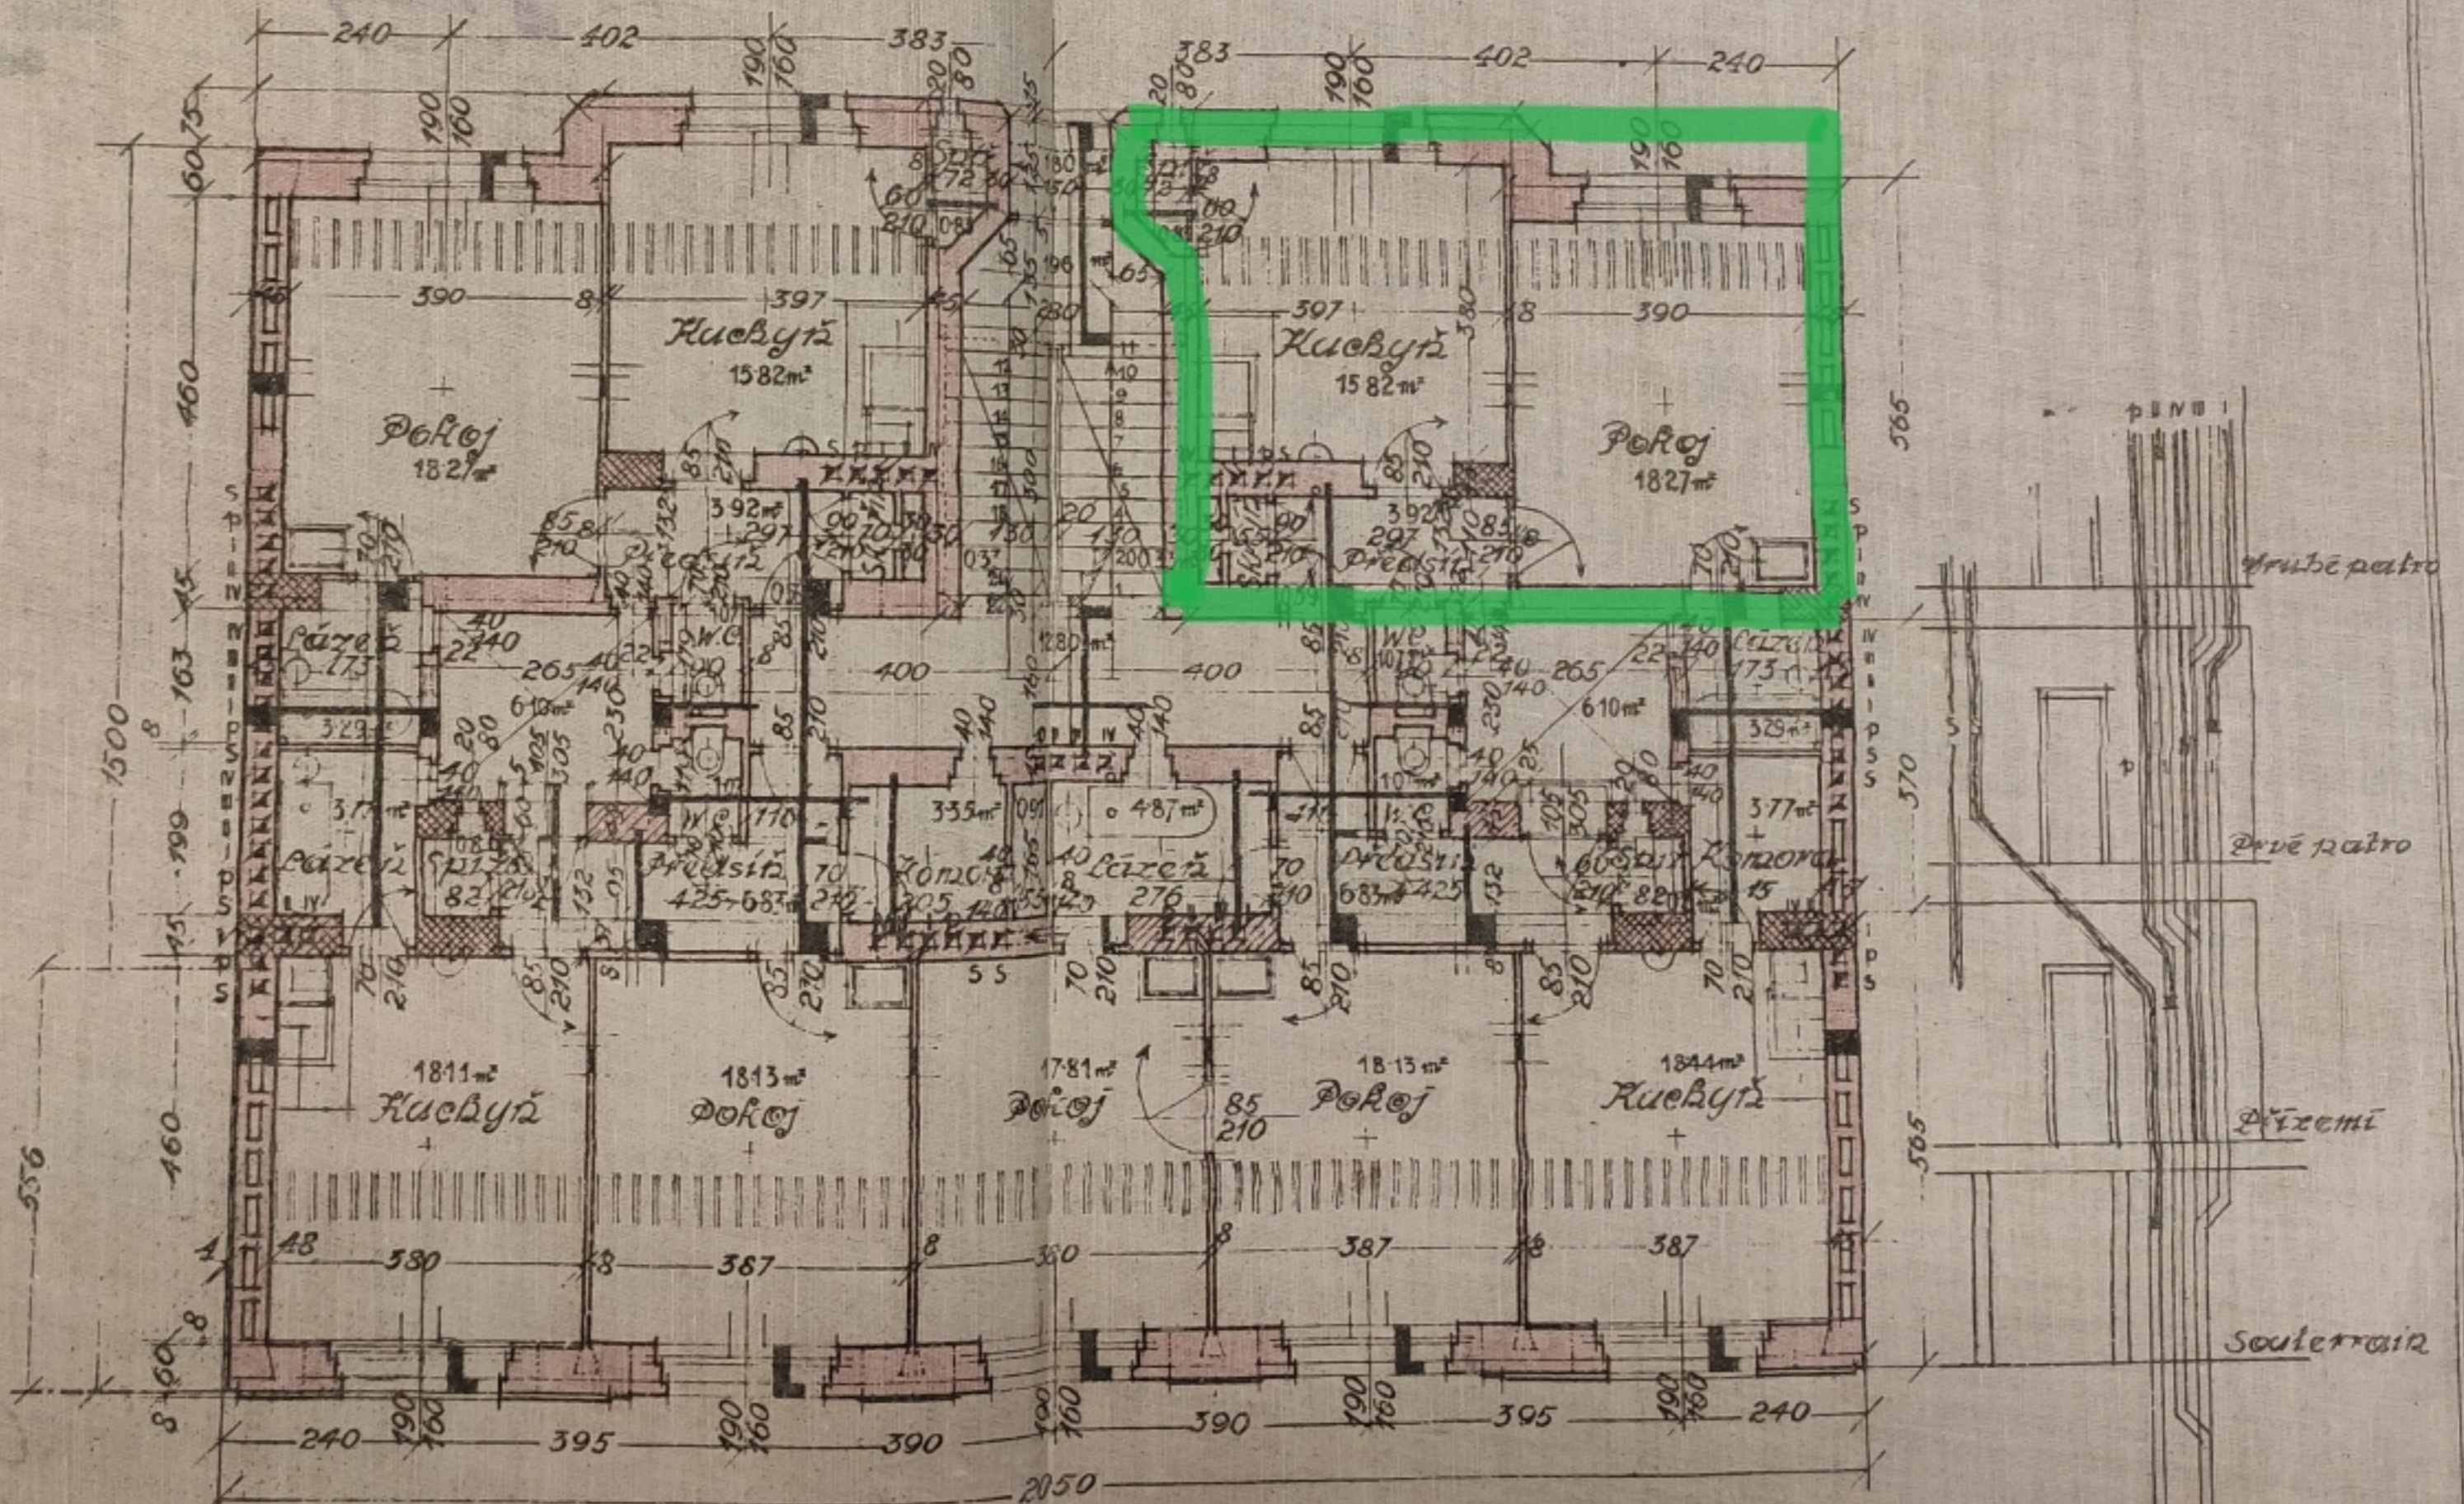

Plán čtvercového čtyřpatrového domu hl. m. Prahy na parcele č. k.: 285/1.
v Praze III-Vršovicích.

I. Patro.

v Praze I. 14. ledna 1927.

dobře měřítko: 1:100 - přelís cihly na cem. malta

Staveb. úřad odb. 8,
Mlýnská