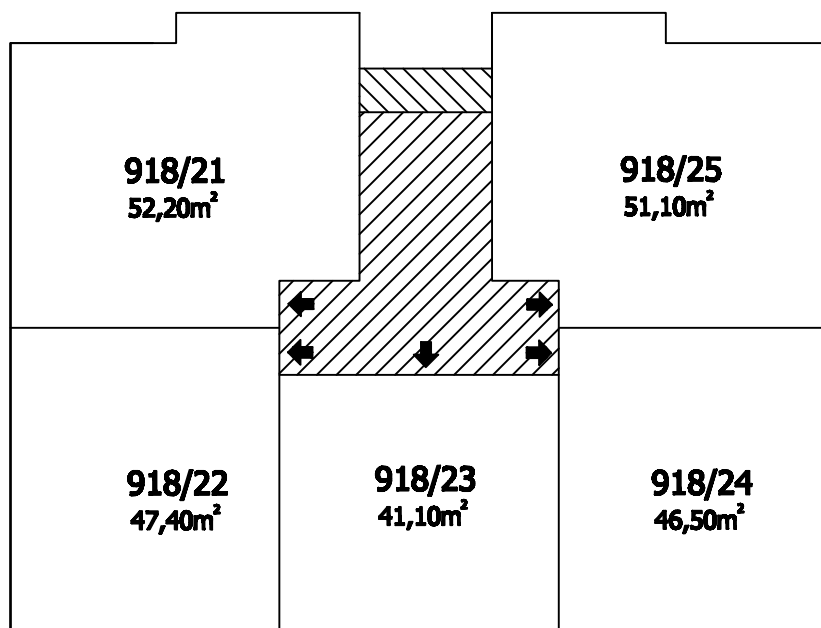

5.N.P.
Černokostelecká 16