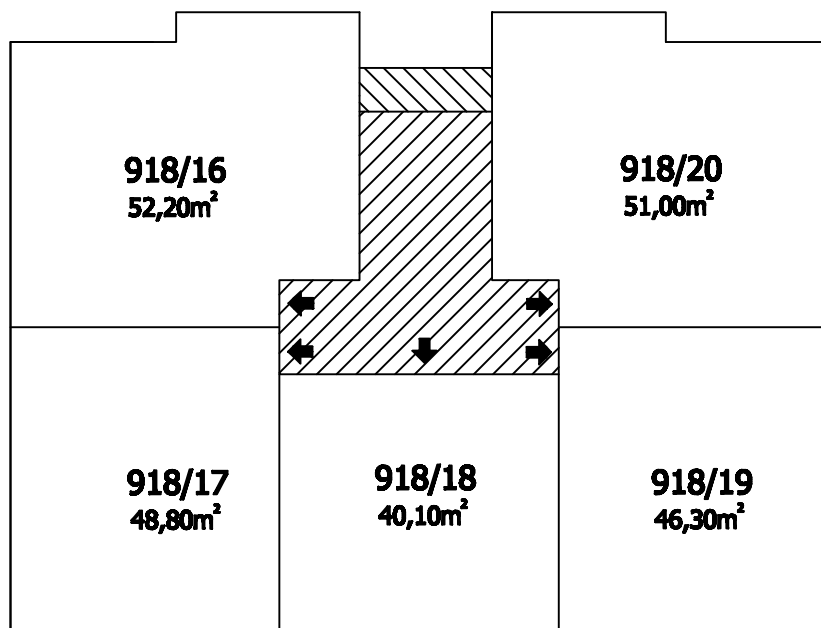

4.N.P.
Černokostelecká 16