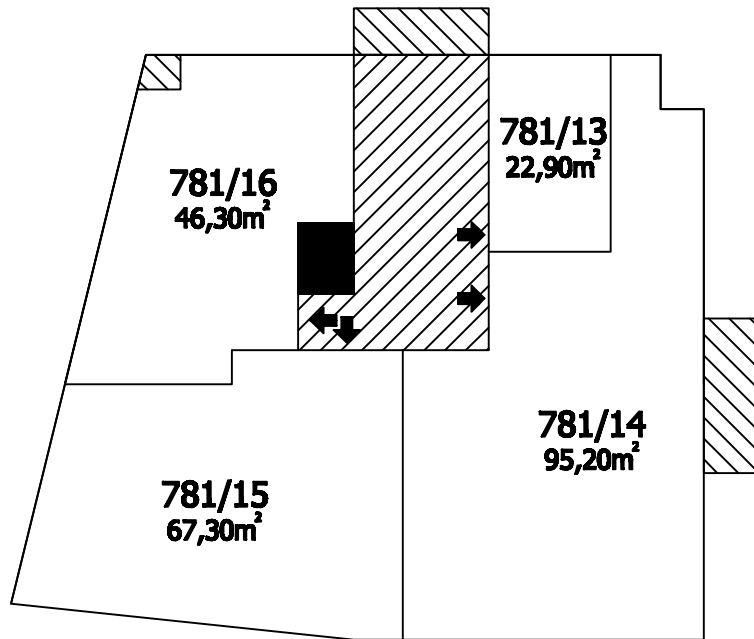

Příloha č.1 k prohlášení vlastníka domu č.p.781 na jednotky

ČÍSLO POPISNÉ: 781

ULICE: ŽITOMÍRSKÁ

KAT.ÚZEMÍ: VRŠOVICE

OBEC: PRAHA 10

	- BYTOVÉ JEDNOTKY
	- SPOLEČNÉ PROSTORY
	- BEZPODLAHOVÉ PLOCHY
	- NEBYTOVÝ PROSTOR
	- BALKONY, TERASY

1.P.P.
Žitomířská 48

1.N.P.
Žitomířská 48

2.N.P.
Žitomířská 48

3.N.P.
Žitomířská 48

4.N.P.
Žitomířská 48

5.N.P.
Žitomířská 48

6.N.P.
Žitomířská 48