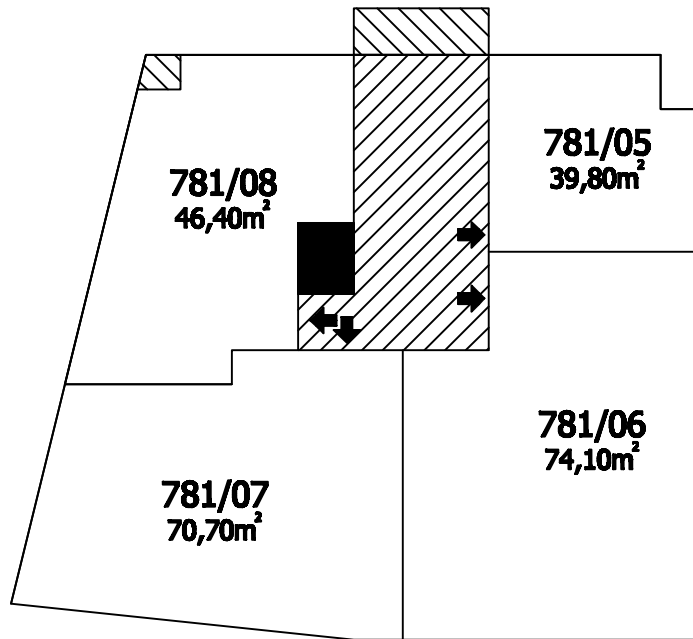

Příloha č.1 k prohlášení vlastníka domu č.p.781 na jednotky

ČÍSLO POPISNÉ: 781

ULICE: ŽITOMÍRSKÁ

KAT.ÚZEMÍ: VRŠOVICE

OBEC: PRAHA 10

	- BYTOVÉ JEDNOTKY
	- SPOLEČNÉ PROSTORY
	- BEZPODLAHOVÉ PLOCHY
	- NEBYTOVÝ PROSTOR
	- BALKONY, TERASY

1.P.P.
Žitomířská 48

1.N.P.
Žitomířská 48

2.N.P.
Žitomířská 48

3.N.P.
Žitomířská 48

4.N.P.
Žitomířská 48

5.N.P.
Žitomířská 48

6.N.P.
Žitomířská 48