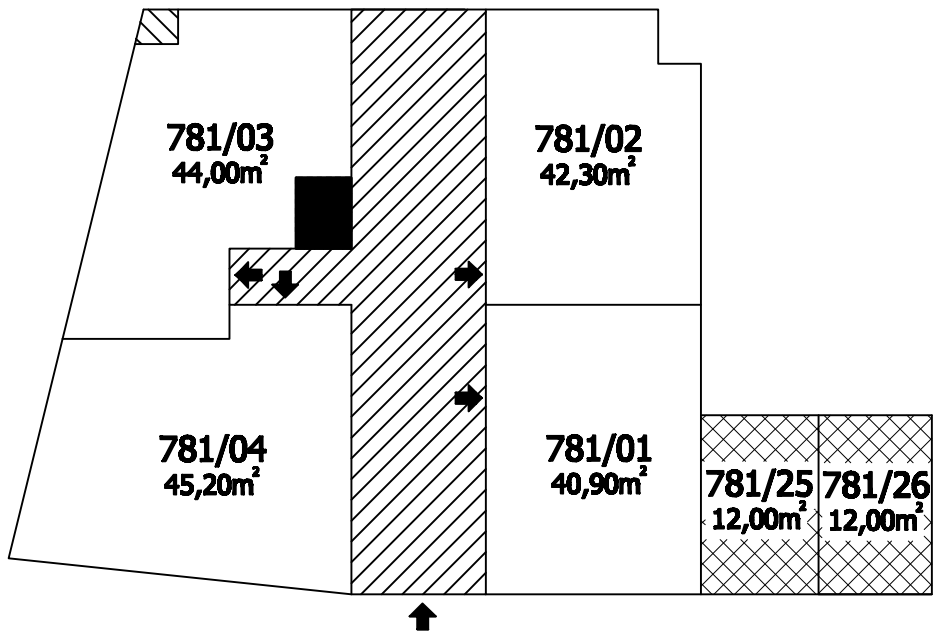

Příloha č.1 k prohlášení vlastníka domu č.p.781 na jednotky

ČÍSLO POPISNÉ: 781

ULICE: ŽITOMÍRSKÁ

KAT.ÚZEMÍ: VRŠOVICE

OBEC: PRAHA 10

	- BYTOVÉ JEDNOTKY
	- SPOLEČNÉ PROSTORY
	- BEZPODLAHOVÉ PLOCHY
	- NEBYTOVÝ PROSTOR
	- BALKONY, TERASY

1.P.P.
Žitomířská 48

1.N.P.
Žitomířská 48

2.N.P.
Žitomířská 48

3.N.P.
Žitomířská 48

4.N.P.
Žitomířská 48

5.N.P.
Žitomířská 48

6.N.P.
Žitomířská 48