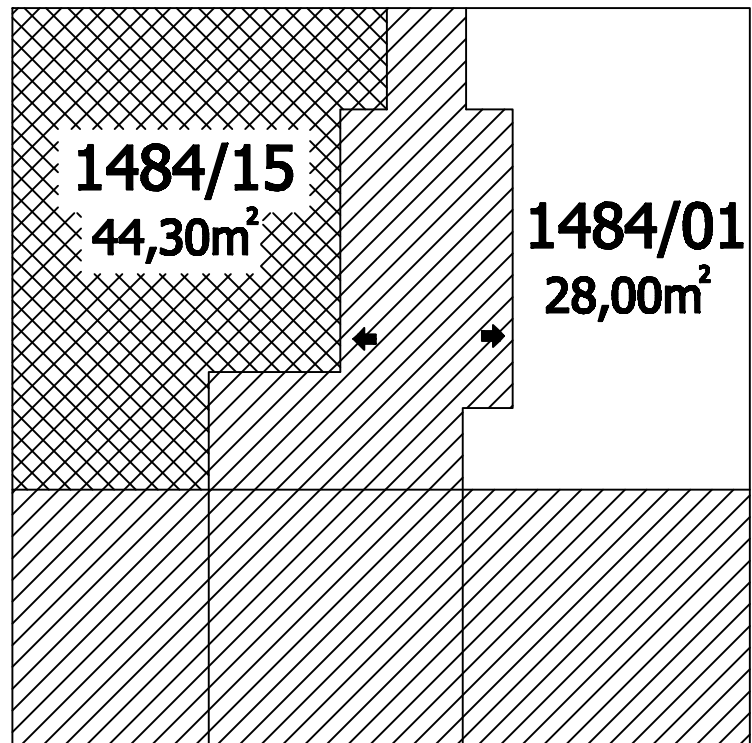

Příloha č.1 k prohlášení vlastníka domu č.p.1484 na jednotky

ČÍSLO POPISNÉ: 1484

ULICE: U HRANIC

KAT.ÚZEMÍ: STRAŠNICE

OBEC: PRAHA 10

- BYTOVÉ JEDNOTKY

- SPOLEČNÉ PROSTORY

- BEZPODLAHOVÉ PLOCHY

- NEBYTOVÝ PROSTOR

- BALKONY, TERASY

1.P.P

1.N.P

2.N.P

3.N.P

4.N.P

5.N.P