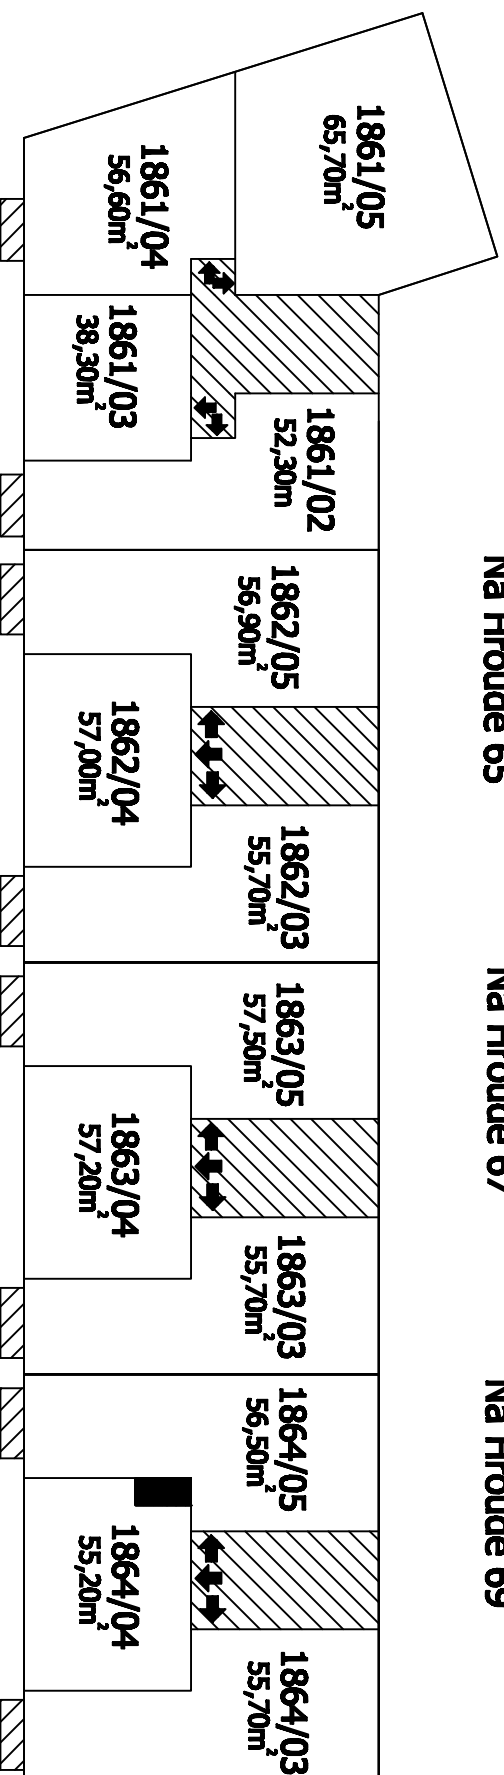

Příloha č.1 k prohlášení vlastníka domů č.p.1861, 1862, 1863 a 1864 na jednotky

ČÍSLO POPISNÉ: 1861,1862, 1863, 1864

ULICE: NA HROUDĚ

KAT.ÚZEMÍ: STRAŠNICE

OBEC: PRAHA 10

	- BYTOVÉ JEDNOTKY
	- SPOLEČNÉ PROSTORY
	- BEZPODLAHOVÉ PLOCHY
	- NEBYTOVÝ PROSTOR
	- BALKONY, TERASY

1.P.P.
Na Hroudě 63

Na Hroudě 65

Na Hroudě 67

Na Hroudě 69

1.N.P.
Na Hroudě 63

Na Hroudě 65

Na Hroudě 67

Na Hroudě 69

2.N.P.
Na Hroudě 63

Na Hroudě 65

Na Hroudě 67

Na Hroudě 69

3.N.P.
Na Hroudě 63

Na Hroudě 65

Na Hroudě 67

Na Hroudě 69

4.N.P.
Na Hroudě 63

5.N.P.
Na Hroudě 63

6.N.P.

Na Hroudě 65

Na Hroudě 67

Na Hroudě 69