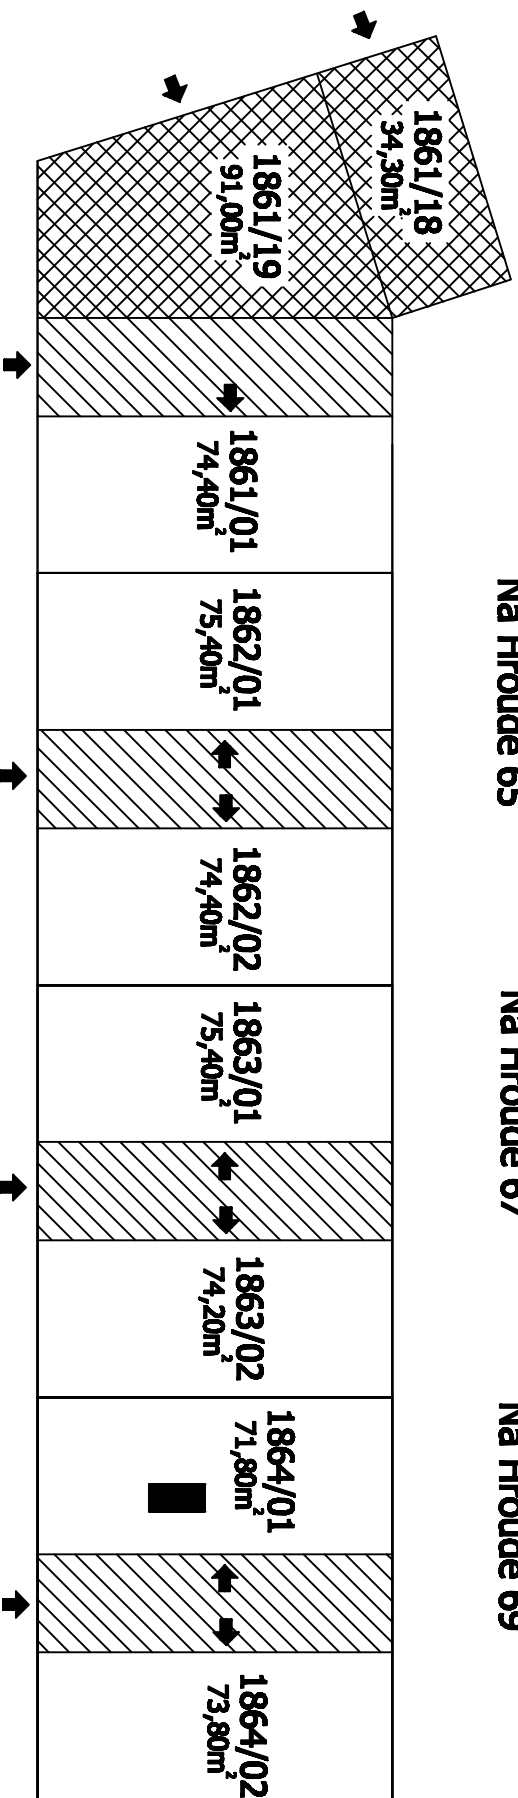

Příloha č.1 k prohlášení vlastníka domů č.p.1861, 1862, 1863 a 1864 na jednotky

ČÍSLO POPISNÉ: 1861,1862, 1863, 1864

ULICE: NA HROUDĚ

KAT.ÚZEMÍ: STRAŠNICE

OBEC: PRAHA 10

	- BYTOVÉ JEDNOTKY
	- SPOLEČNÉ PROSTORY
	- BEZPODLAHOVÉ PLOCHY
	- NEBYTOVÝ PROSTOR
	- BALKONY, TERASY

1.P.P.
Na Hroudě 63

Na Hroudě 65

Na Hroudě 67

Na Hroudě 69

1.N.P.
Na Hroudě 63

Na Hroudě 65

Na Hroudě 67

Na Hroudě 69

2.N.P.
Na Hroudě 63

Na Hroudě 65

Na Hroudě 67

Na Hroudě 69

3.N.P.
Na Hroudě 63

Na Hroudě 65

Na Hroudě 67

Na Hroudě 69

4.N.P.
Na Hroudě 63

5.N.P.
Na Hroudě 63

6.N.P.

Na Hroudě 65

Na Hroudě 67

Na Hroudě 69