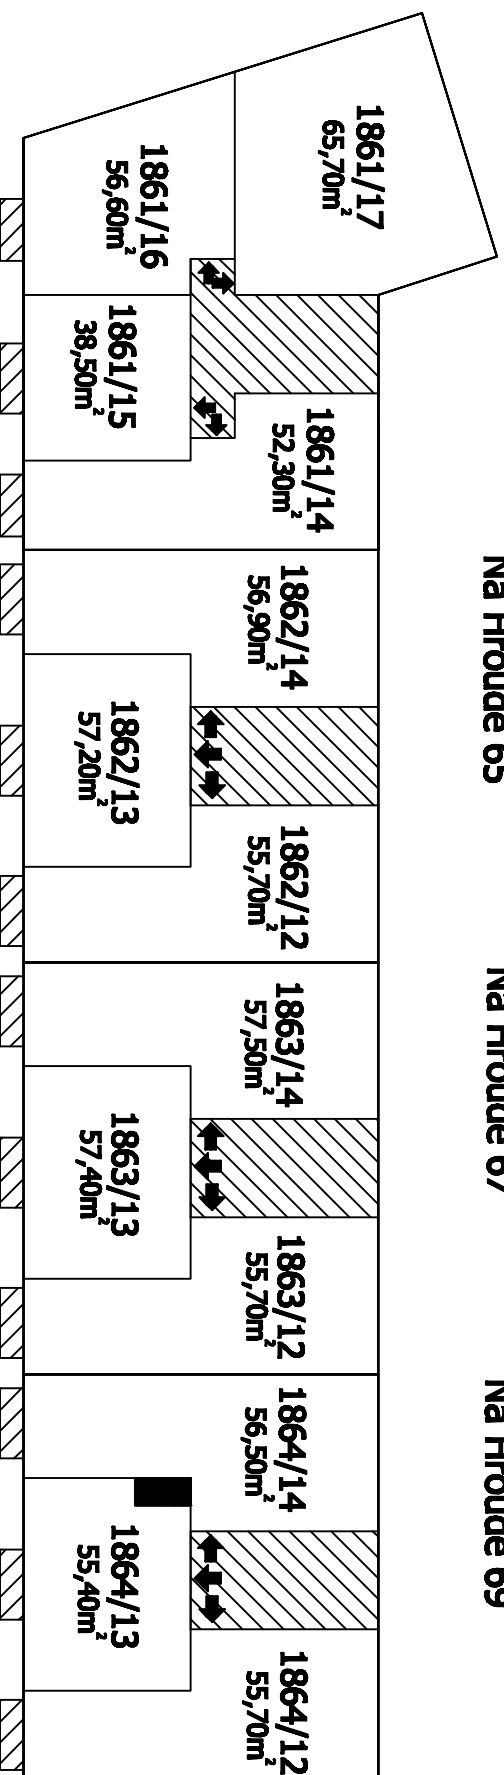

Příloha č.1 k prohlášení vlastníka domů č.p.1861, 1862, 1863 a 1864 na jednotky

ČÍSLO POPISNÉ: 1861,1862, 1863, 1864

ULICE: NA HROUDĚ

KAT.ÚZEMÍ: STRAŠNICE

OBEC: PRAHA 10

	- BYTOVÉ JEDNOTKY
	- SPOLEČNÉ PROSTORY
	- BEZPODLAHOVÉ PLOCHY
	- NEBYTOVÝ PROSTOR
	- BALKONY, TERASY

1.P.P.
Na Hroudě 63

Na Hroudě 65

Na Hroudě 67

Na Hroudě 69

1.N.P.
Na Hroudě 63

Na Hroudě 65

Na Hroudě 67

Na Hroudě 69

2.N.P.
Na Hroudě 63

Na Hroudě 65

Na Hroudě 67

Na Hroudě 69

3.N.P.
Na Hroudě 63

Na Hroudě 65

Na Hroudě 67

Na Hroudě 69

4.N.P.
Na Hroudě 63

5.N.P.
Na Hroudě 63

6.N.P.

Na Hroudě 65

Na Hroudě 67

Na Hroudě 69