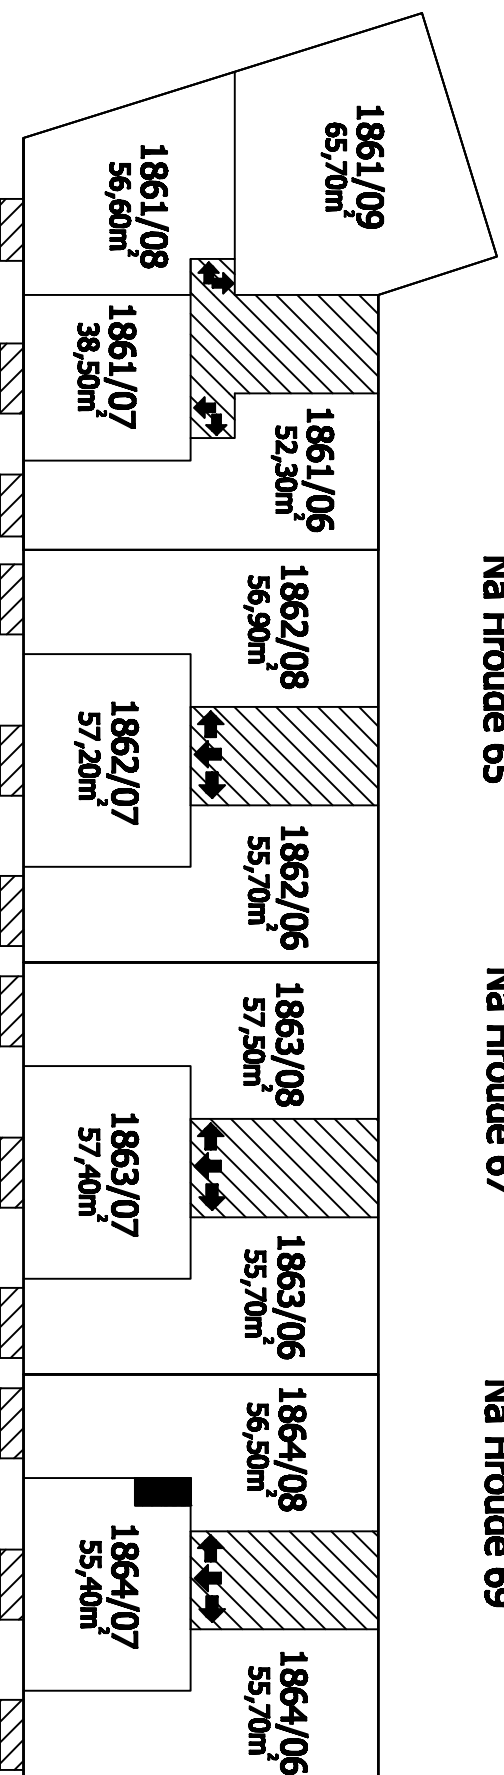

Příloha č.1 k prohlášení vlastníka domů č.p.1861, 1862, 1863 a 1864 na jednotky

ČÍSLO POPISNÉ: 1861,1862, 1863, 1864

ULICE: NA HROUDĚ

KAT.ÚZEMÍ: STRAŠNICE

OBEC: PRAHA 10

	- BYTOVÉ JEDNOTKY
	- SPOLEČNÉ PROSTORY
	- BEZPODLAHOVÉ PLOCHY
	- NEBYTOVÝ PROSTOR
	- BALKONY, TERASY

1.P.P.
Na Hroudě 63

Na Hroudě 65

Na Hroudě 67

Na Hroudě 69

1.N.P.
Na Hroudě 63

Na Hroudě 65

Na Hroudě 67

Na Hroudě 69

2.N.P.
Na Hroudě 63

Na Hroudě 65

Na Hroudě 67

Na Hroudě 69

3.N.P.
Na Hroudě 63

Na Hroudě 65

Na Hroudě 67

Na Hroudě 69

4.N.P.
Na Hroudě 63

5.N.P.
Na Hroudě 63

6.N.P.

Na Hroudě 65

Na Hroudě 67

Na Hroudě 69