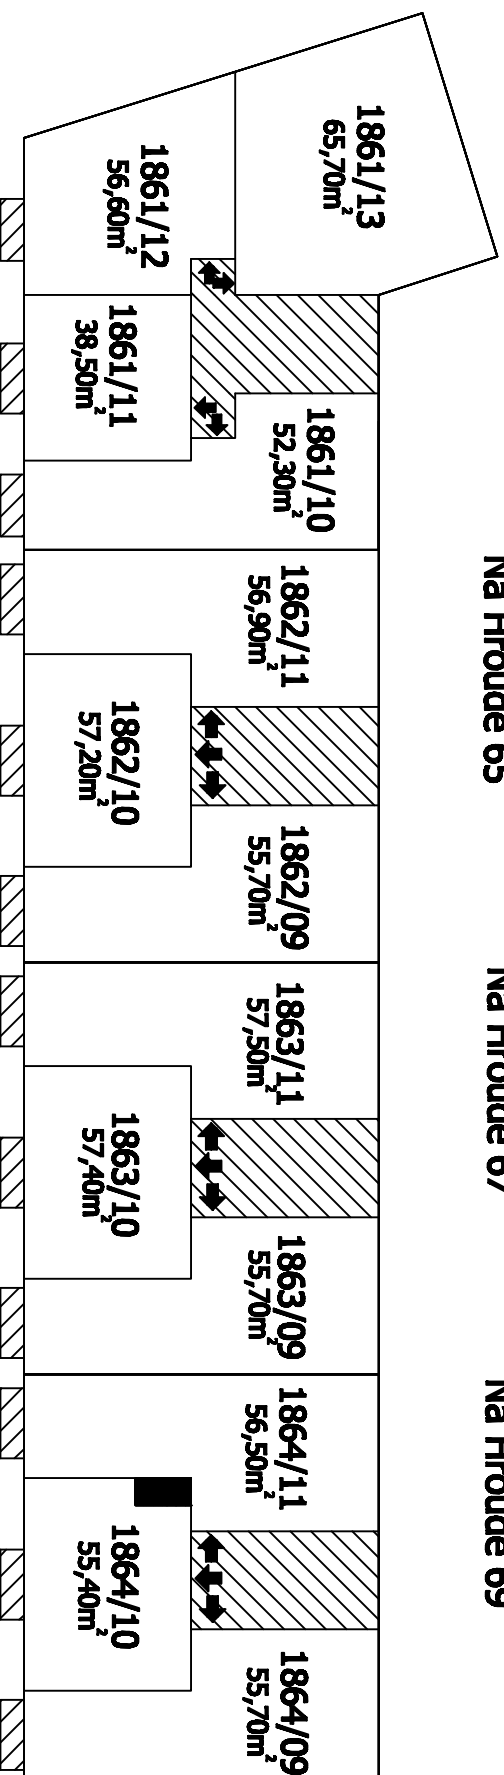

Příloha č.1 k prohlášení vlastníka domů č.p.1861, 1862, 1863 a 1864 na jednotky

ČÍSLO POPISNÉ: 1861,1862, 1863, 1864

ULICE: NA HROUDĚ

KAT.ÚZEMÍ: STRAŠNICE

OBEC: PRAHA 10

	- BYTOVÉ JEDNOTKY
	- SPOLEČNÉ PROSTORY
	- BEZPODLAHOVÉ PLOCHY
	- NEBYTOVÝ PROSTOR
	- BALKONY, TERASY

1.P.P.
Na Hroudě 63

Na Hroudě 65

Na Hroudě 67

Na Hroudě 69

1.N.P.
Na Hroudě 63

Na Hroudě 65

Na Hroudě 67

Na Hroudě 69

2.N.P.
Na Hroudě 63

Na Hroudě 65

Na Hroudě 67

Na Hroudě 69

3.N.P.
Na Hroudě 63

Na Hroudě 65

Na Hroudě 67

Na Hroudě 69

4.N.P.
Na Hroudě 63

5.N.P.
Na Hroudě 63

6.N.P.

Na Hroudě 65

Na Hroudě 67

Na Hroudě 69