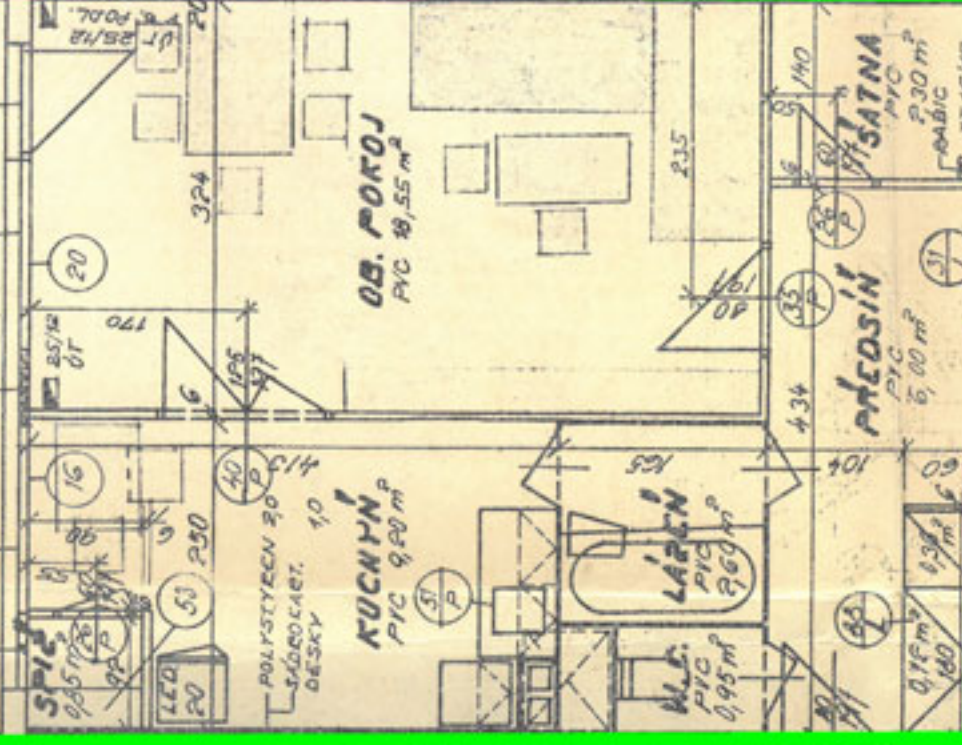

LODŽIE TERAC. DL. 9,95 m²

1 6 3 6

OB. POKOJ
PVC 18,55 m²

KUCHYŇ
PVC 9,80 m²

LÁZEN
PVC 2,60 m²

PRAEDSIN
PVC 5,00 m²

PRAEDSIN
PVC 2,30 m²

OB. POKOJ
PVC 19,70 m²

LOŽNICE
PVC 14,30 m²

LODŽIE TERAC. DL. 3,45 m²

LODŽIE TERAC. DL. 3,45 m²