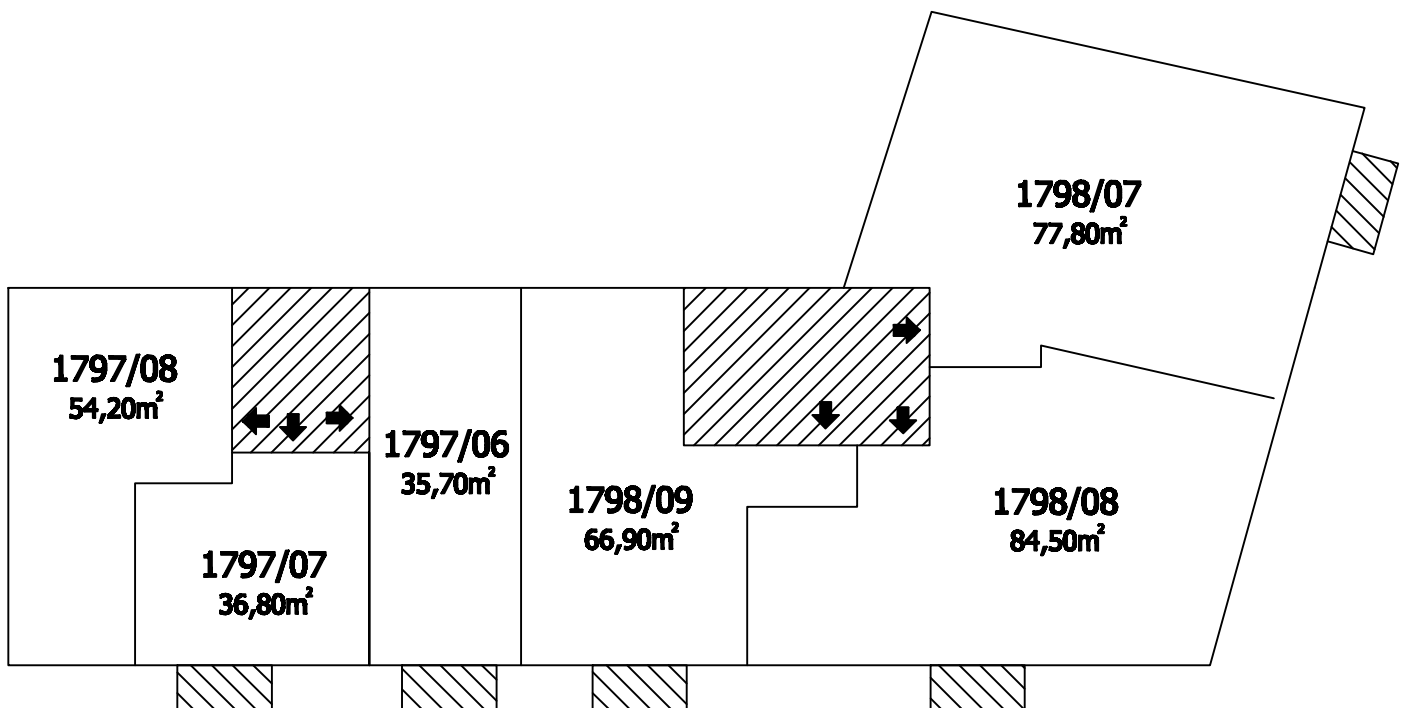

3.N.P.
Ke Strašnické 4

Průběžná 43