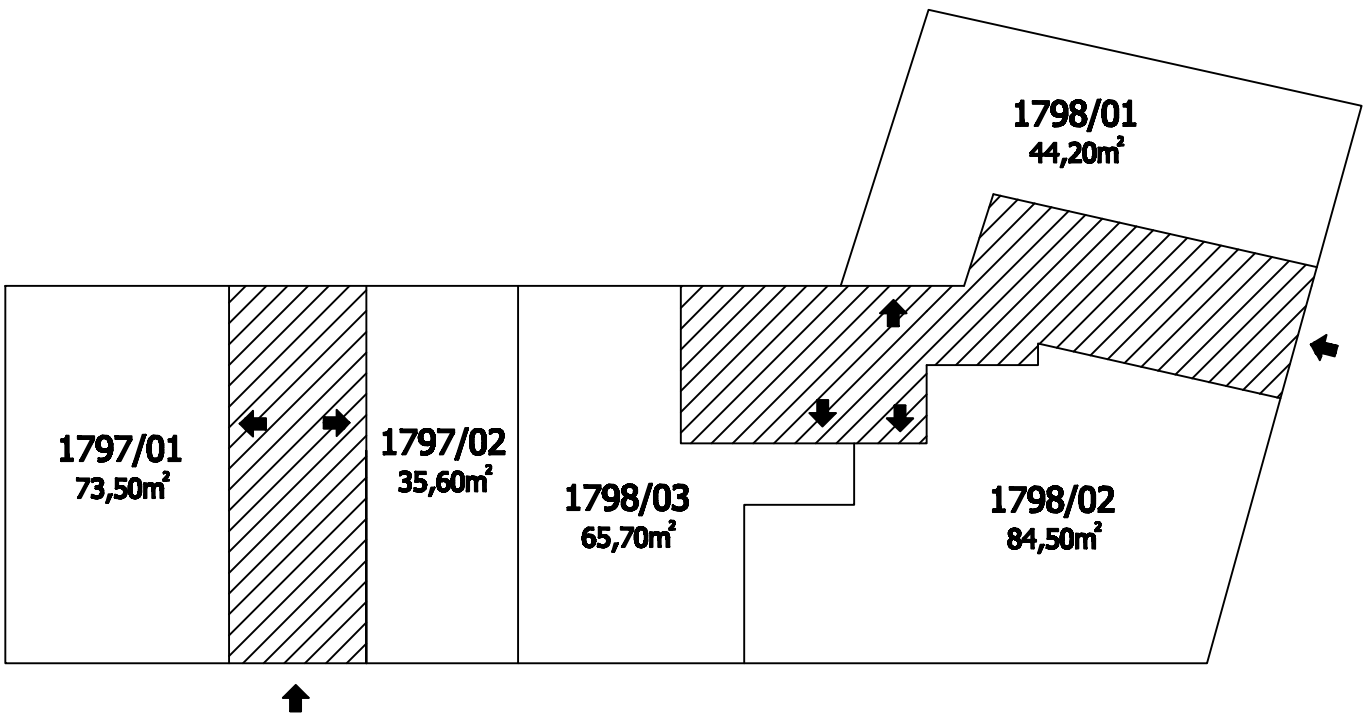

Příloha č.1 k prohlášení vlastníka domů č.p.1797,1798 na jednotky

ČÍSLO POPISNÉ: 1797,1798

ULICE: KE STRAŠNICKÉ, PRŮBĚŽNÁ

KAT.ÚZEMÍ: VRŠOVICE

OBEC: PRAHA 10

- BYTOVÉ JEDNOTKY

- SPOLEČNÉ PROSTORY

- BEZPODLAHOVÉ PLOCHY

- NEBYTOVÝ PROSTOR

- BALKONY, TERASY

- SPOLEČNÉ PRO DANÉ JEDNOTKY

1.P.P.
Ke Strašnické 4

Průběžná 43

1.N.P.
Ke Strašnické 4

Průběžná 43

2.N.P.
Ke Strašnické 4