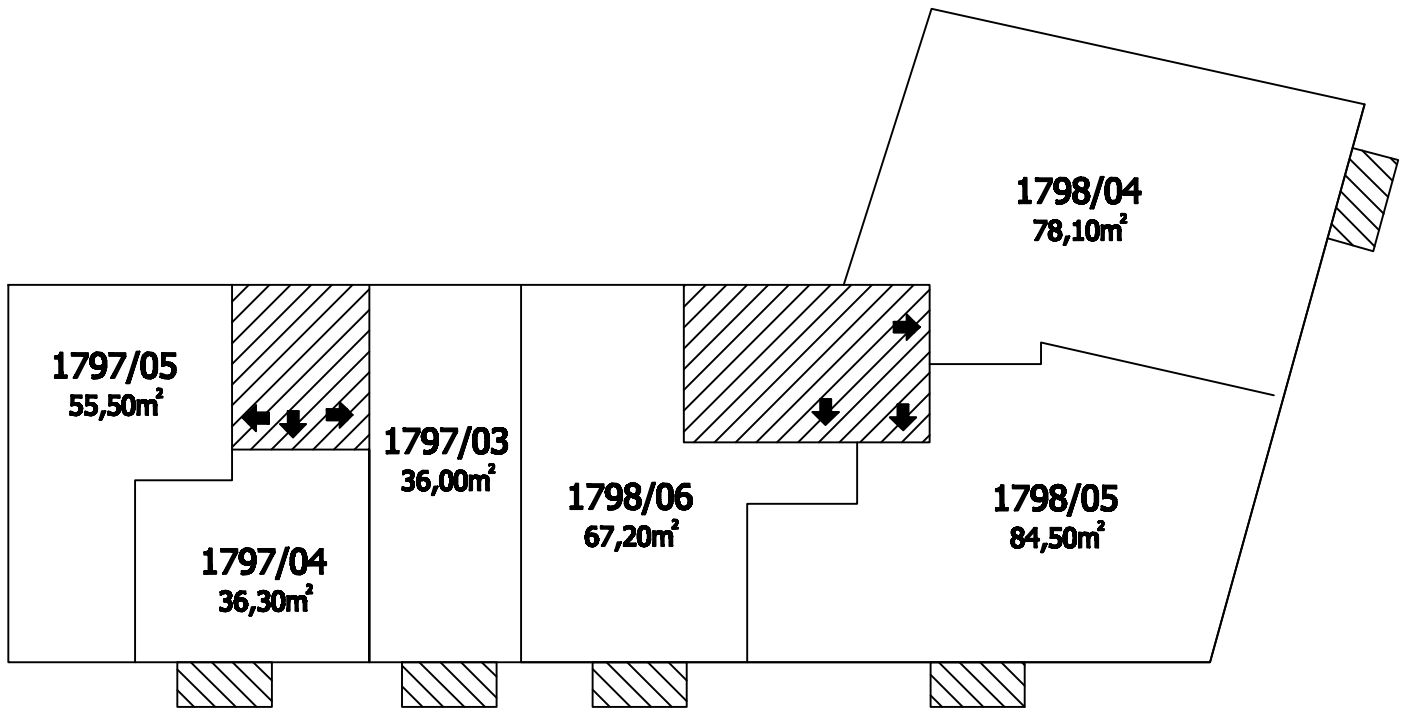

2.N.P.
Ke Strašnické 4

Průběžná 43