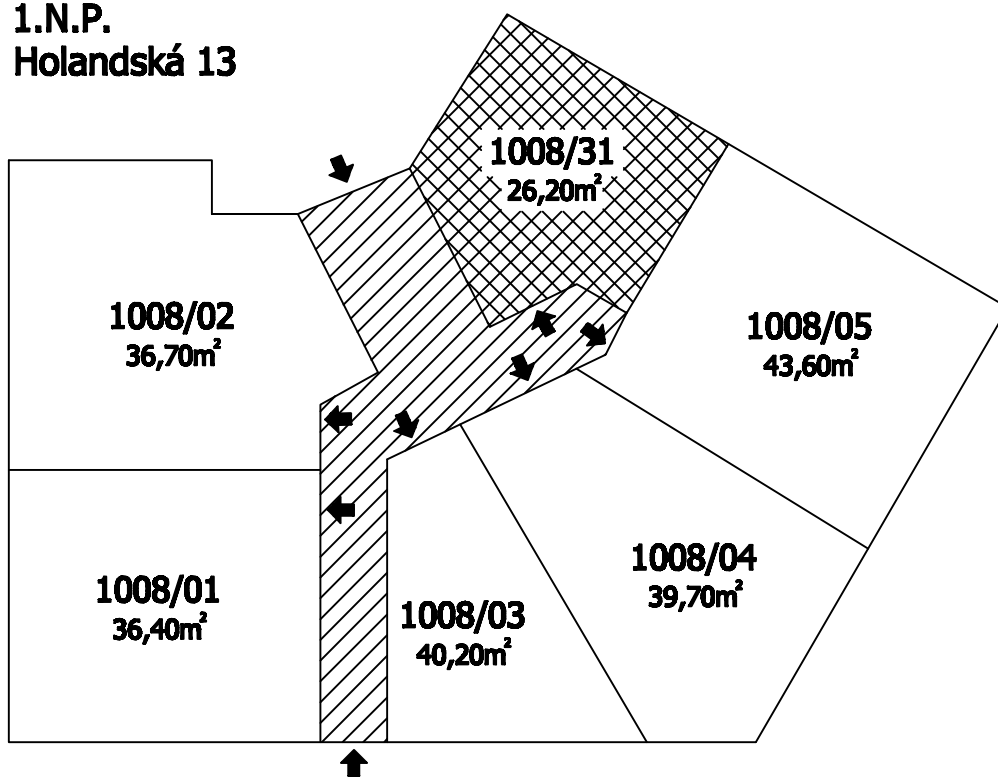

**1.N.P.
Holandská 13**