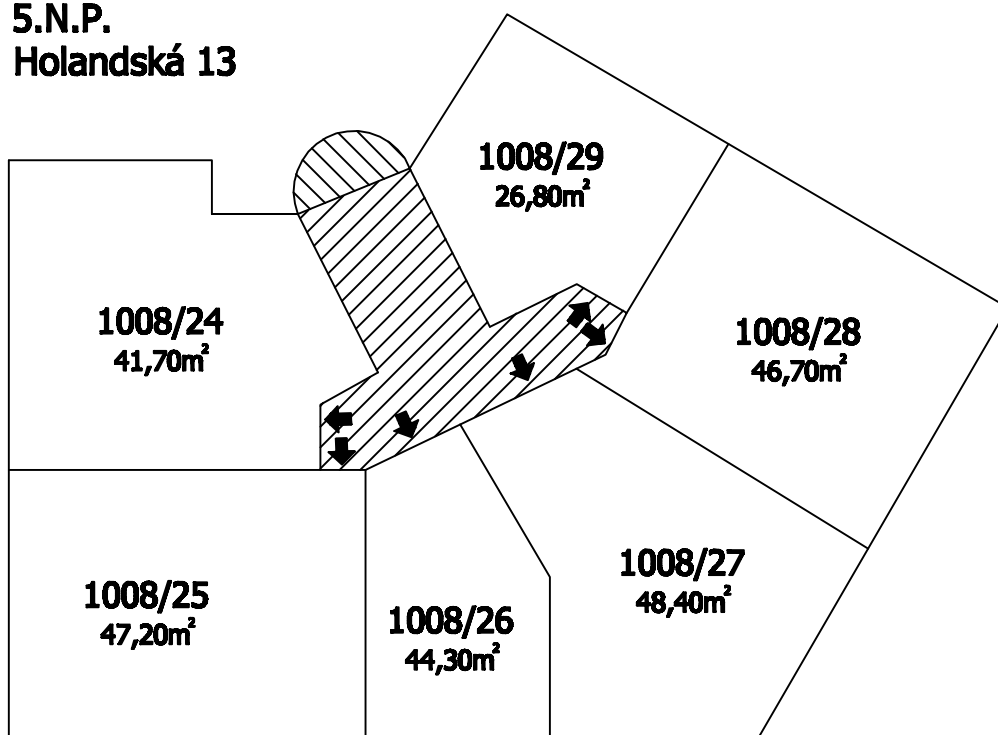

**5.N.P.
Holandská 13**