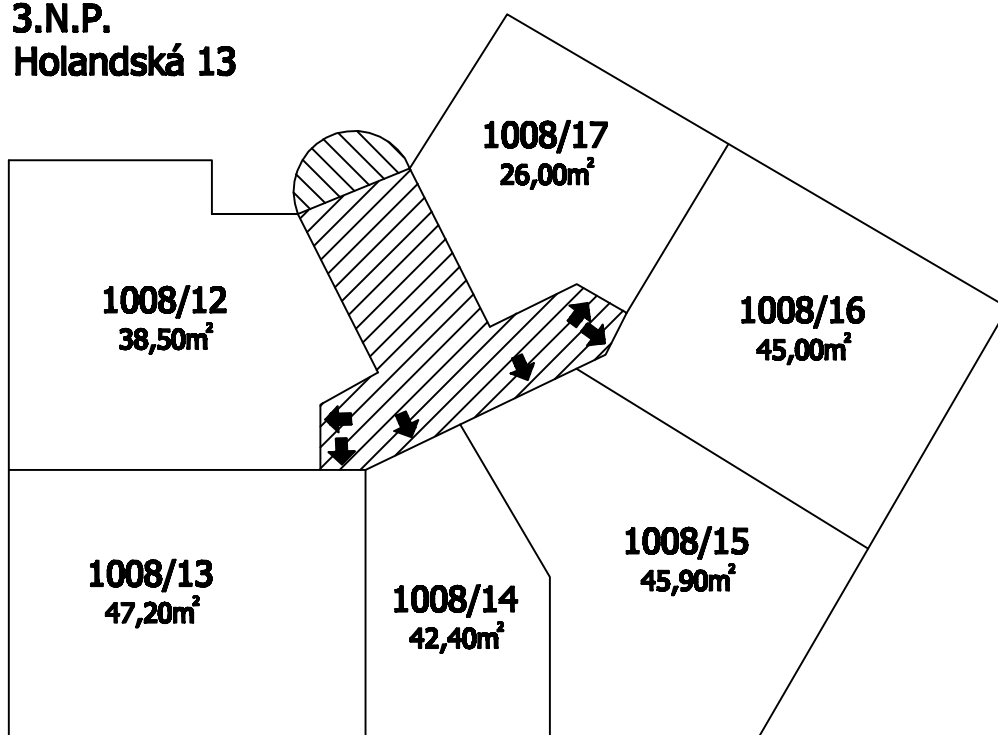

3.N.P.
Holandská 13