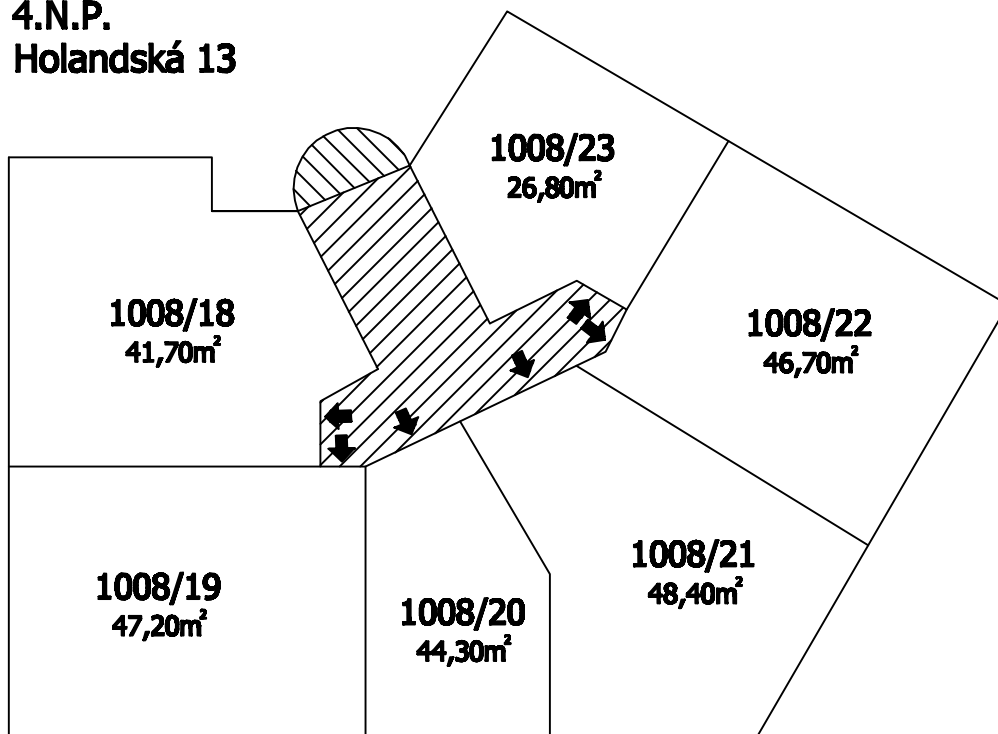

**4.N.P.
Holandská 13**