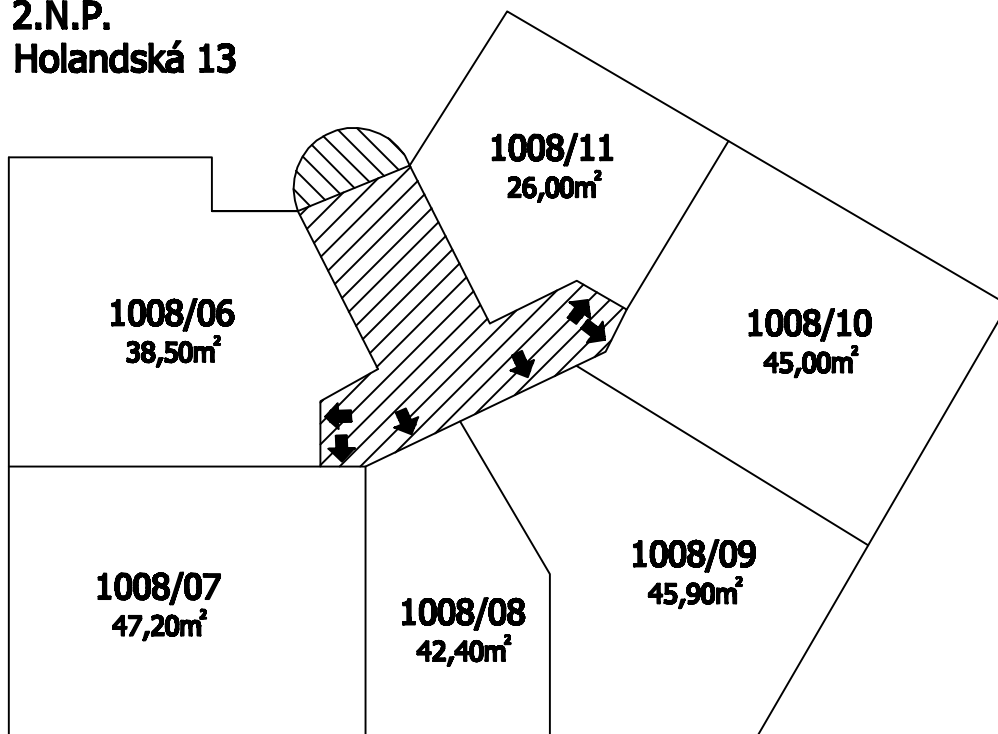

2.N.P.
Holandská 13