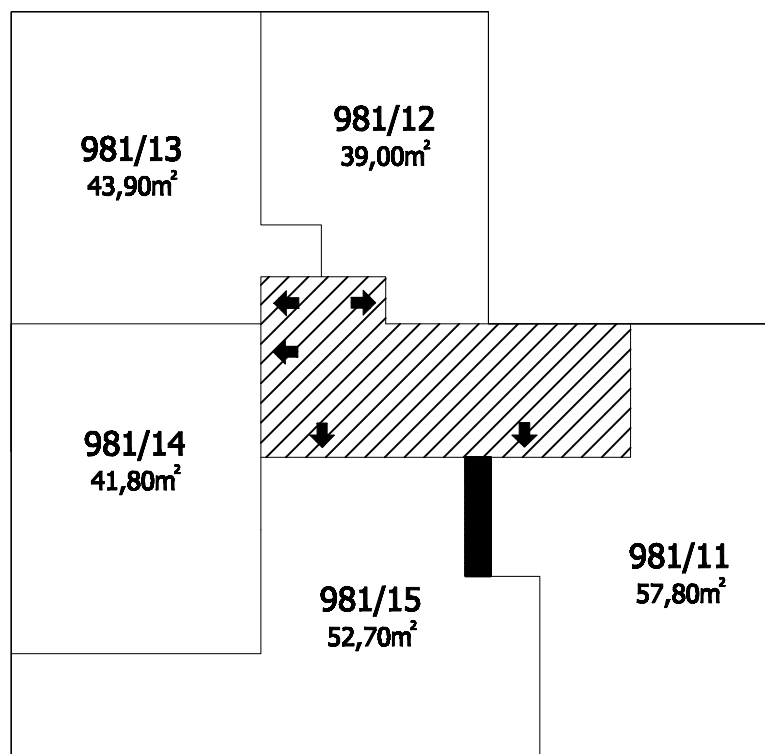

Příloha č.1 k prohlášení vlastníka domu č.p.981 na jednotky

ČÍSLO POPISNÉ: 981

ULICE: NAD VRŠOVSKOU HOROU

KAT.ÚZEMÍ: MICHLE

OBEC: PRAHA 10

	- BYTOVÉ JEDNOTKY
	- SPOLEČNÉ PROSTORY
	- BEZPODLAHOVÉ PLOCHY
	- NEBYTOVÝ PROSTOR
	- BALKONY, TERASY

1.P.P.
Nad Vršovskou horou 3

1.N.P.
Nad Vršovskou horou 3

2.N.P.
Nad Vršovskou horou 3

3.N.P.
Nad Vršovskou horou 3

4.N.P.
Nad Vršovskou horou 3