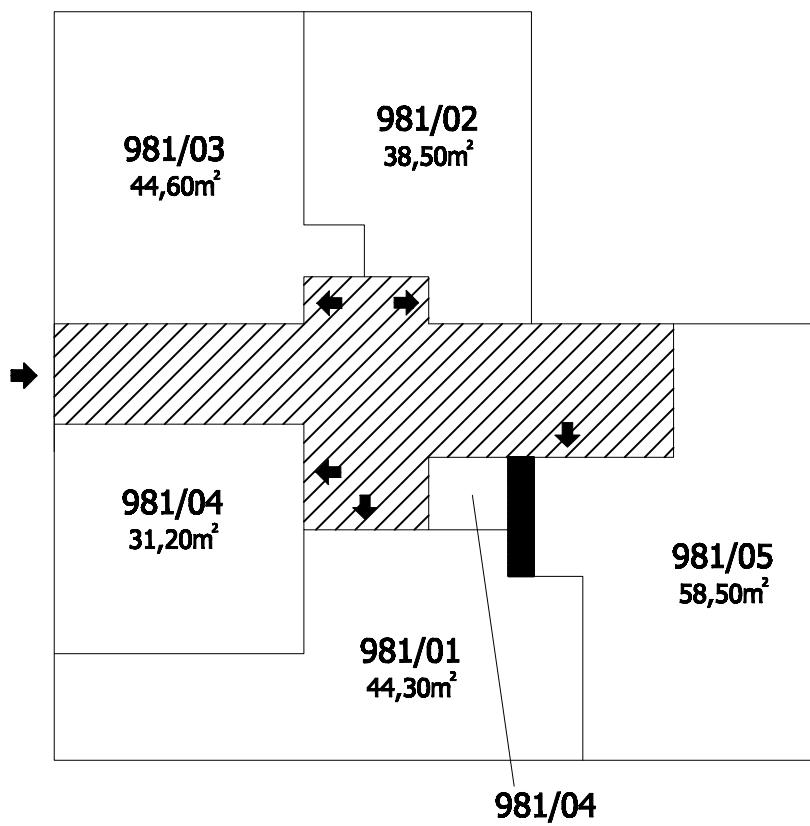

1.N.P.
Nad Vršovskou horou 3