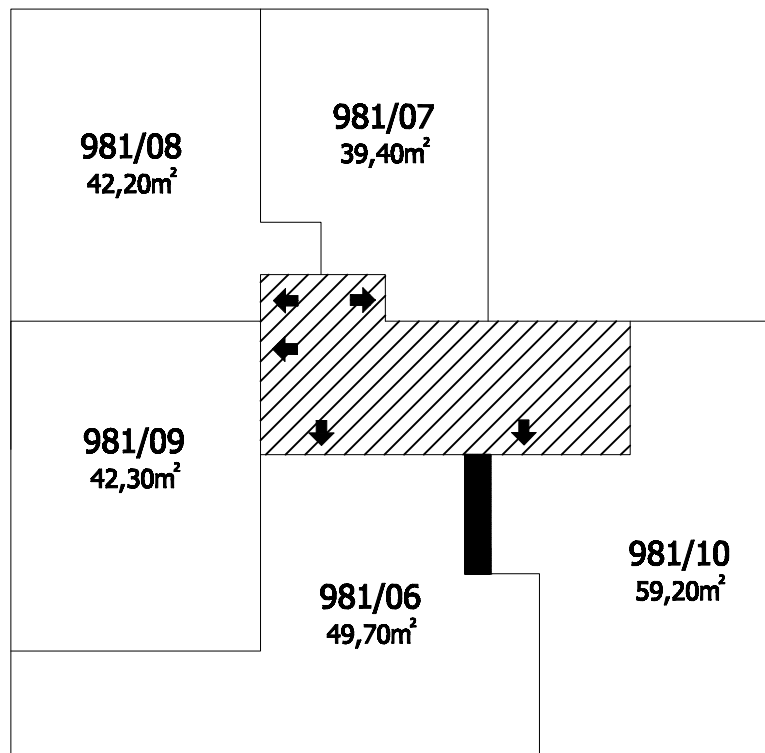

Příloha č.1 k prohlášení vlastníka domu č.p.981 na jednotky

ČÍSLO POPISNÉ: 981

ULICE: NAD VRŠOVSKOU HOROU

KAT.ÚZEMÍ: MICHLE

OBEC: PRAHA 10

	- BYTOVÉ JEDNOTKY
	- SPOLEČNÉ PROSTORY
	- BEZPODLAHOVÉ PLOCHY
	- NEBYTOVÝ PROSTOR
	- BALKONY, TERASY

1.P.P.
Nad Vršovskou horou 3

1.N.P.
Nad Vršovskou horou 3

2.N.P.
Nad Vršovskou horou 3

3.N.P.
Nad Vršovskou horou 3

4.N.P.
Nad Vršovskou horou 3