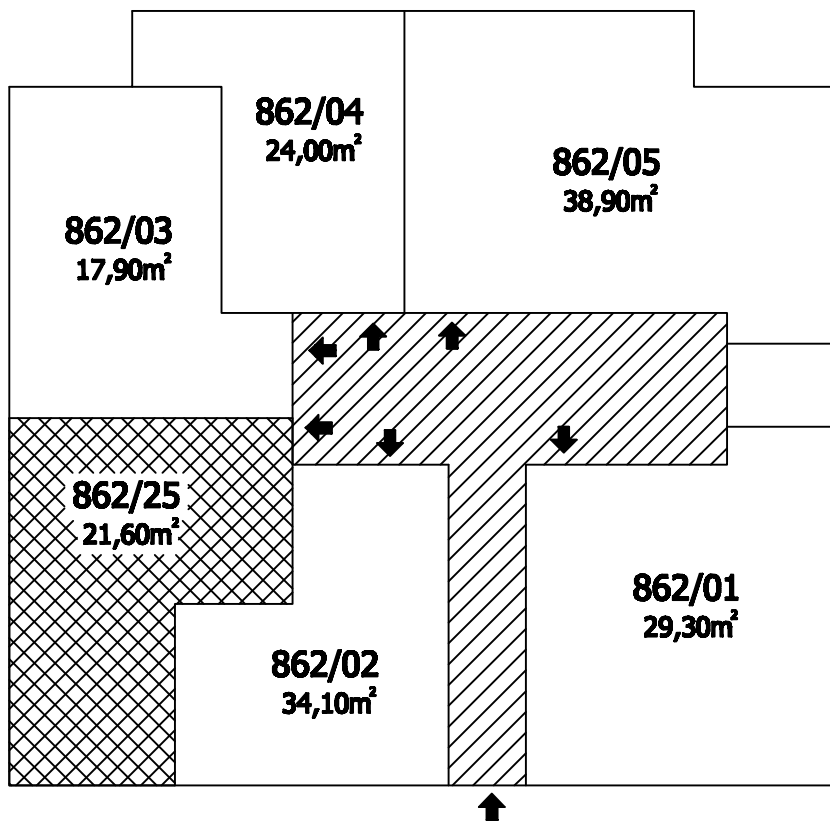

Příloha č.1 k prohlášení vlastníka domu č.p.862 na jednotky

ČÍSLO POPISNÉ: 862

ULICE: KODAŇSKÁ

KAT.ÚZEMÍ: VRŠOVICE

OBEC: PRAHA 10

- BYTOVÉ JEDNOTKY

- SPOLEČNÉ PROSTORY

- BEZPODLAHOVÉ PLOCHY

- NEBYTOVÝ PROSTOR

- BALKONY, TERASY

1.P.P.
Kodaňská 42

1.N.P.
Kodaňská 42

2.N.P.
Kodaňská 42

3.N.P.
Kodaňská 42

**4.N.P.
Kodaňská 42**

**5.N.P.
Kodaňská 42**