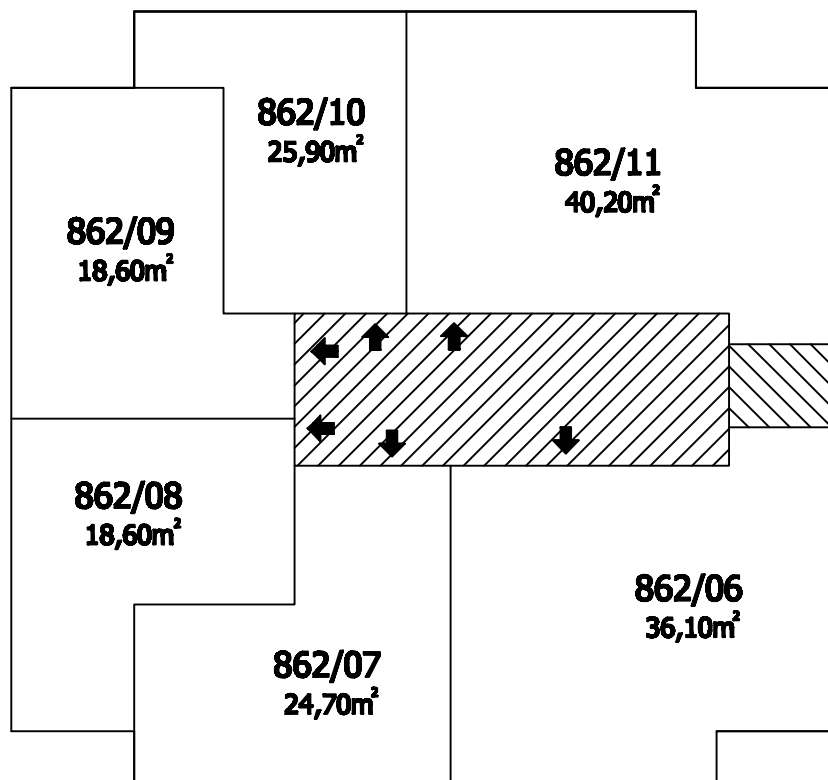

Příloha č.1 k prohlášení vlastníka domu č.p.862 na jednotky

ČÍSLO POPISNÉ: 862

ULICE: KODAŇSKÁ

KAT.ÚZEMÍ: VRŠOVICE

OBEC: PRAHA 10

- BYTOVÉ JEDNOTKY

- SPOLEČNÉ PROSTORY

- BEZPODLAHOVÉ PLOCHY

- NEBYTOVÝ PROSTOR

- BALKONY, TERASY

1.P.P.
Kodaňská 42

1.N.P.
Kodaňská 42

2.N.P.
Kodaňská 42

3.N.P.
Kodaňská 42

**4.N.P.
Kodaňská 42**

**5.N.P.
Kodaňská 42**