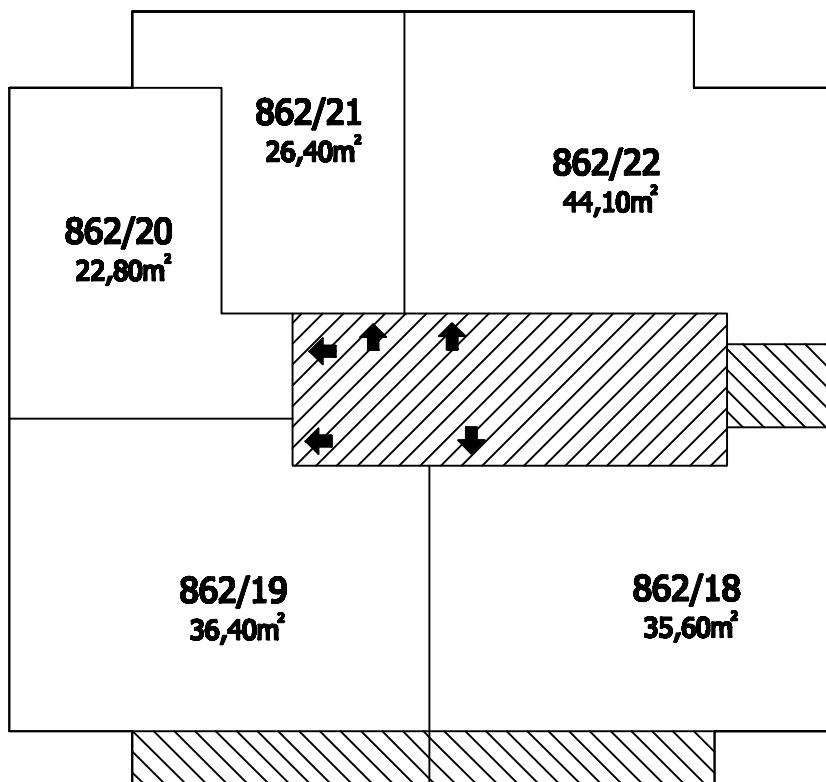

**4.N.P.
Kodaňská 42**