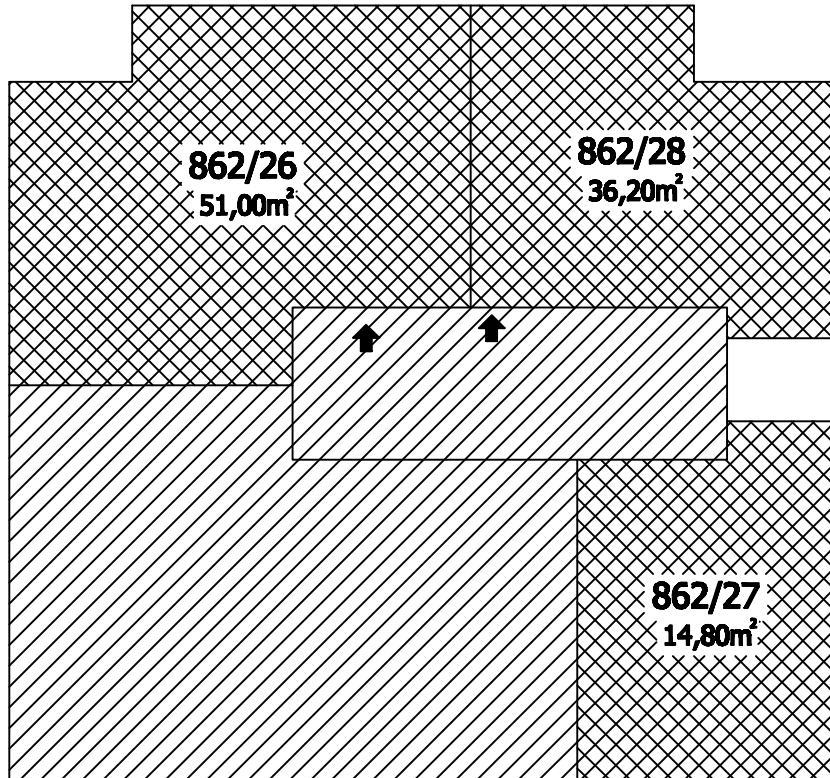

Příloha č.1 k prohlášení vlastníka domu č.p.862 na jednotky

ČÍSLO POPISNÉ: 862

ULICE: KODAŇSKÁ

KAT.ÚZEMÍ: VRŠOVICE

OBEC: PRAHA 10

- BYTOVÉ JEDNOTKY

- SPOLEČNÉ PROSTORY

- BEZPODLAHOVÉ PLOCHY

- NEBYTOVÝ PROSTOR

- BALKONY, TERASY

1.P.P.
Kodaňská 42

1.N.P.
Kodaňská 42

2.N.P.
Kodaňská 42

3.N.P.
Kodaňská 42

**4.N.P.
Kodaňská 42**

**5.N.P.
Kodaňská 42**