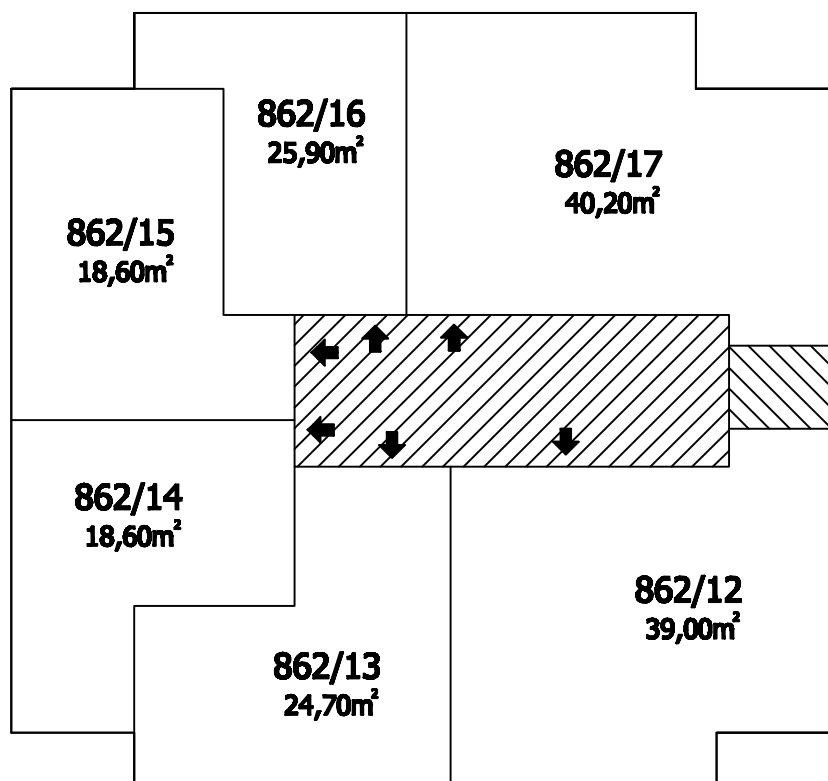

Příloha č.1 k prohlášení vlastníka domu č.p.862 na jednotky

ČÍSLO POPISNÉ: 862

ULICE: KODAŇSKÁ

KAT.ÚZEMÍ: VRŠOVICE

OBEC: PRAHA 10

- BYTOVÉ JEDNOTKY

- SPOLEČNÉ PROSTORY

- BEZPODLAHOVÉ PLOCHY

- NEBYTOVÝ PROSTOR

- BALKONY, TERASY

1.P.P.
Kodaňská 42

1.N.P.
Kodaňská 42

2.N.P.
Kodaňská 42

3.N.P.
Kodaňská 42

**4.N.P.
Kodaňská 42**

**5.N.P.
Kodaňská 42**