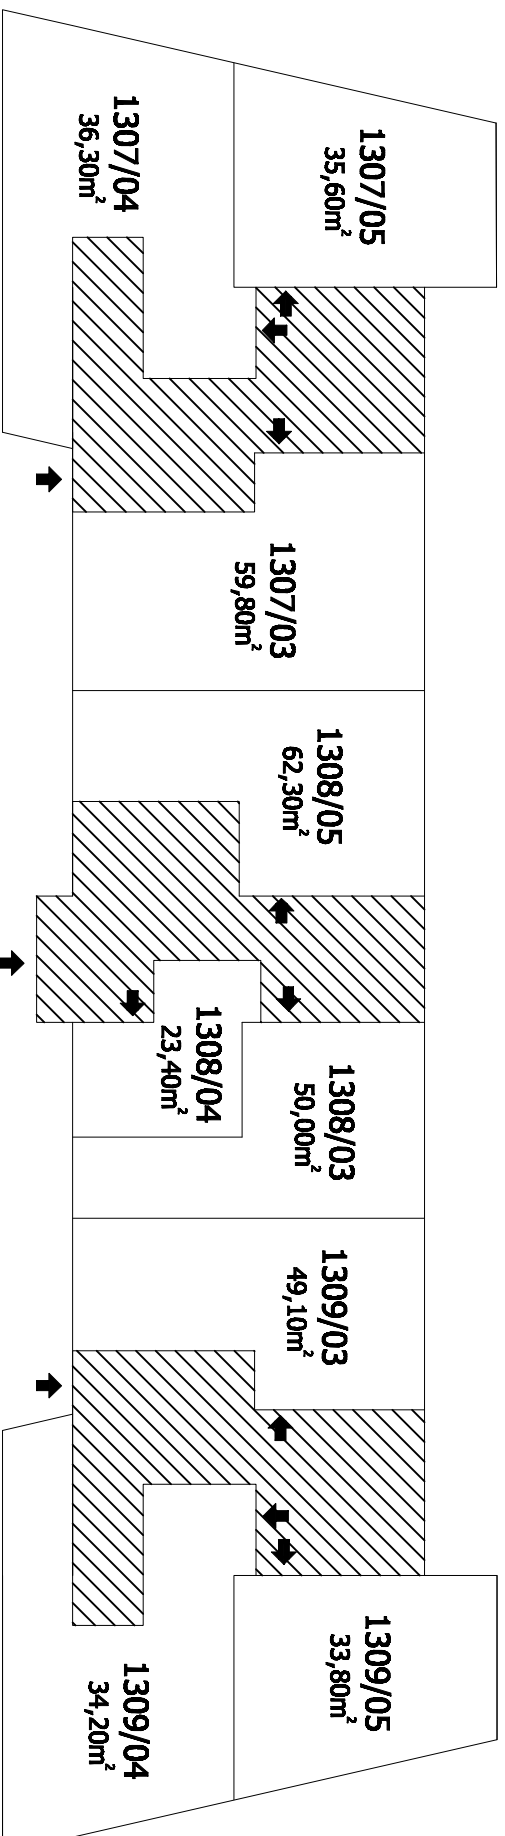

Příloha č.1 k prohlášení vlastníka domů č.p.1307, 1308, 1309 na jednotky

ČÍSLO POPISNÉ: 1307, 1308, 1309

ULICE: NA LOUŽI

KAT.ÚZEMÍ: VRŠOVICE

OBEC: PRAHA 10

	- BYTOVÉ JEDNOTKY
	- SPOLEČNÉ PROSTORY
	- BEZPŘODLAHOVÉ PLOCHY
	- NEBYTOVÝ PROSTOR
	- BALKONY, TERASY

2.P.P.
Na Louži 21

Na Louži 23

Na Louži 25

1.P.P.
Na Louži 21

Na Louži 23

Na Louži 25

1.N.P.
Na Louži 21

Na Louži 23

Na Louži 25

2.N.P.
Na Louži 21

Na Louži 23

Na Louži 25

3.N.P.
Na Louži 21

Na Louži 23

Na Louži 25

4.N.P.
Na Louži 21

7.N.P.
Na Louži 21

Na Louži 23

Na Louži 25