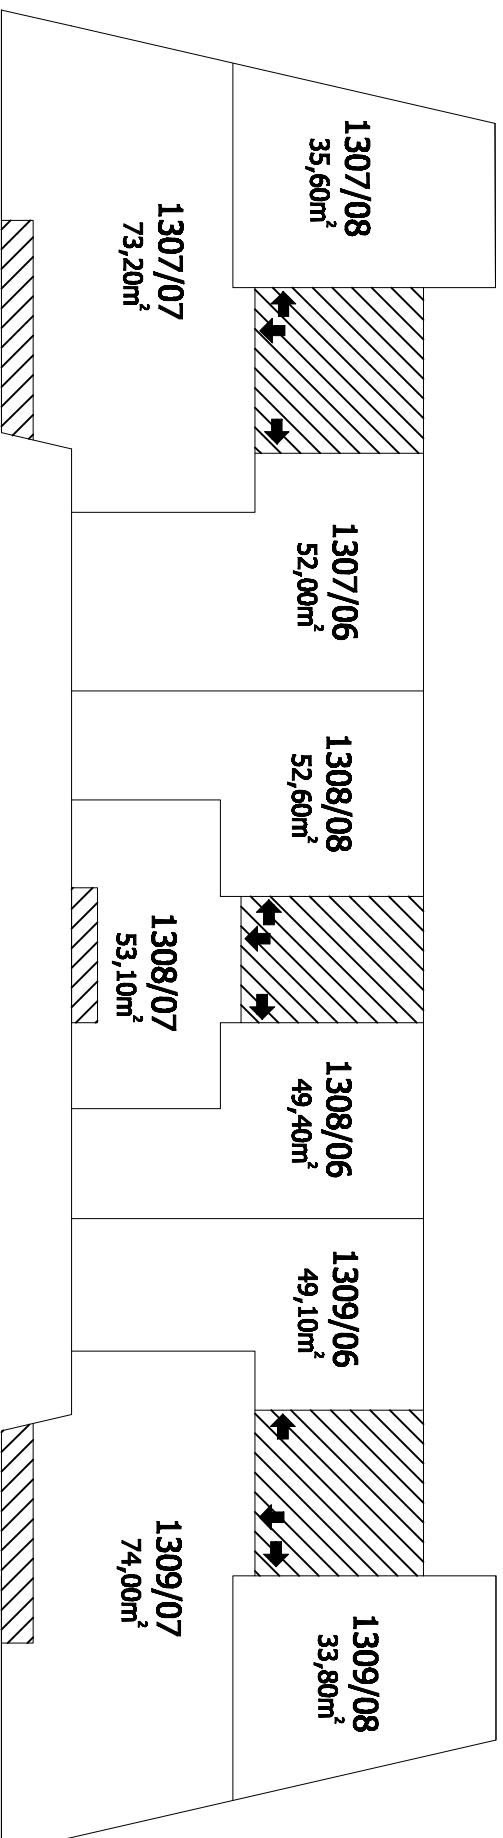

Příloha č.1 k prohlášení vlastníka domů č.p.1307, 1308, 1309 na jednotky

ČÍSLO POPISNÉ: 1307, 1308, 1309

ULICE: NA LOUŽI

KAT.ÚZEMÍ: VRŠOVICE

OBEC: PRAHA 10

	- BYTOVÉ JEDNOTKY
	- SPOLEČNÉ PROSTORY
	- BEZPŘODLAHOVÉ PLOCHY
	- NEBYTOVÝ PROSTOR
	- BALKONY, TERASY

2.P.P.
Na Louži 21

Na Louži 23

Na Louži 25

1.P.P.
Na Louži 21

Na Louži 23

Na Louži 25

1.N.P.
Na Louži 21

Na Louži 23

Na Louži 25

2.N.P.
Na Louži 21

Na Louži 23

Na Louži 25

3.N.P.
Na Louži 21

Na Louži 23

Na Louži 25

4.N.P.
Na Louži 21

7.N.P.
Na Louži 21

Na Louži 23

Na Louži 25