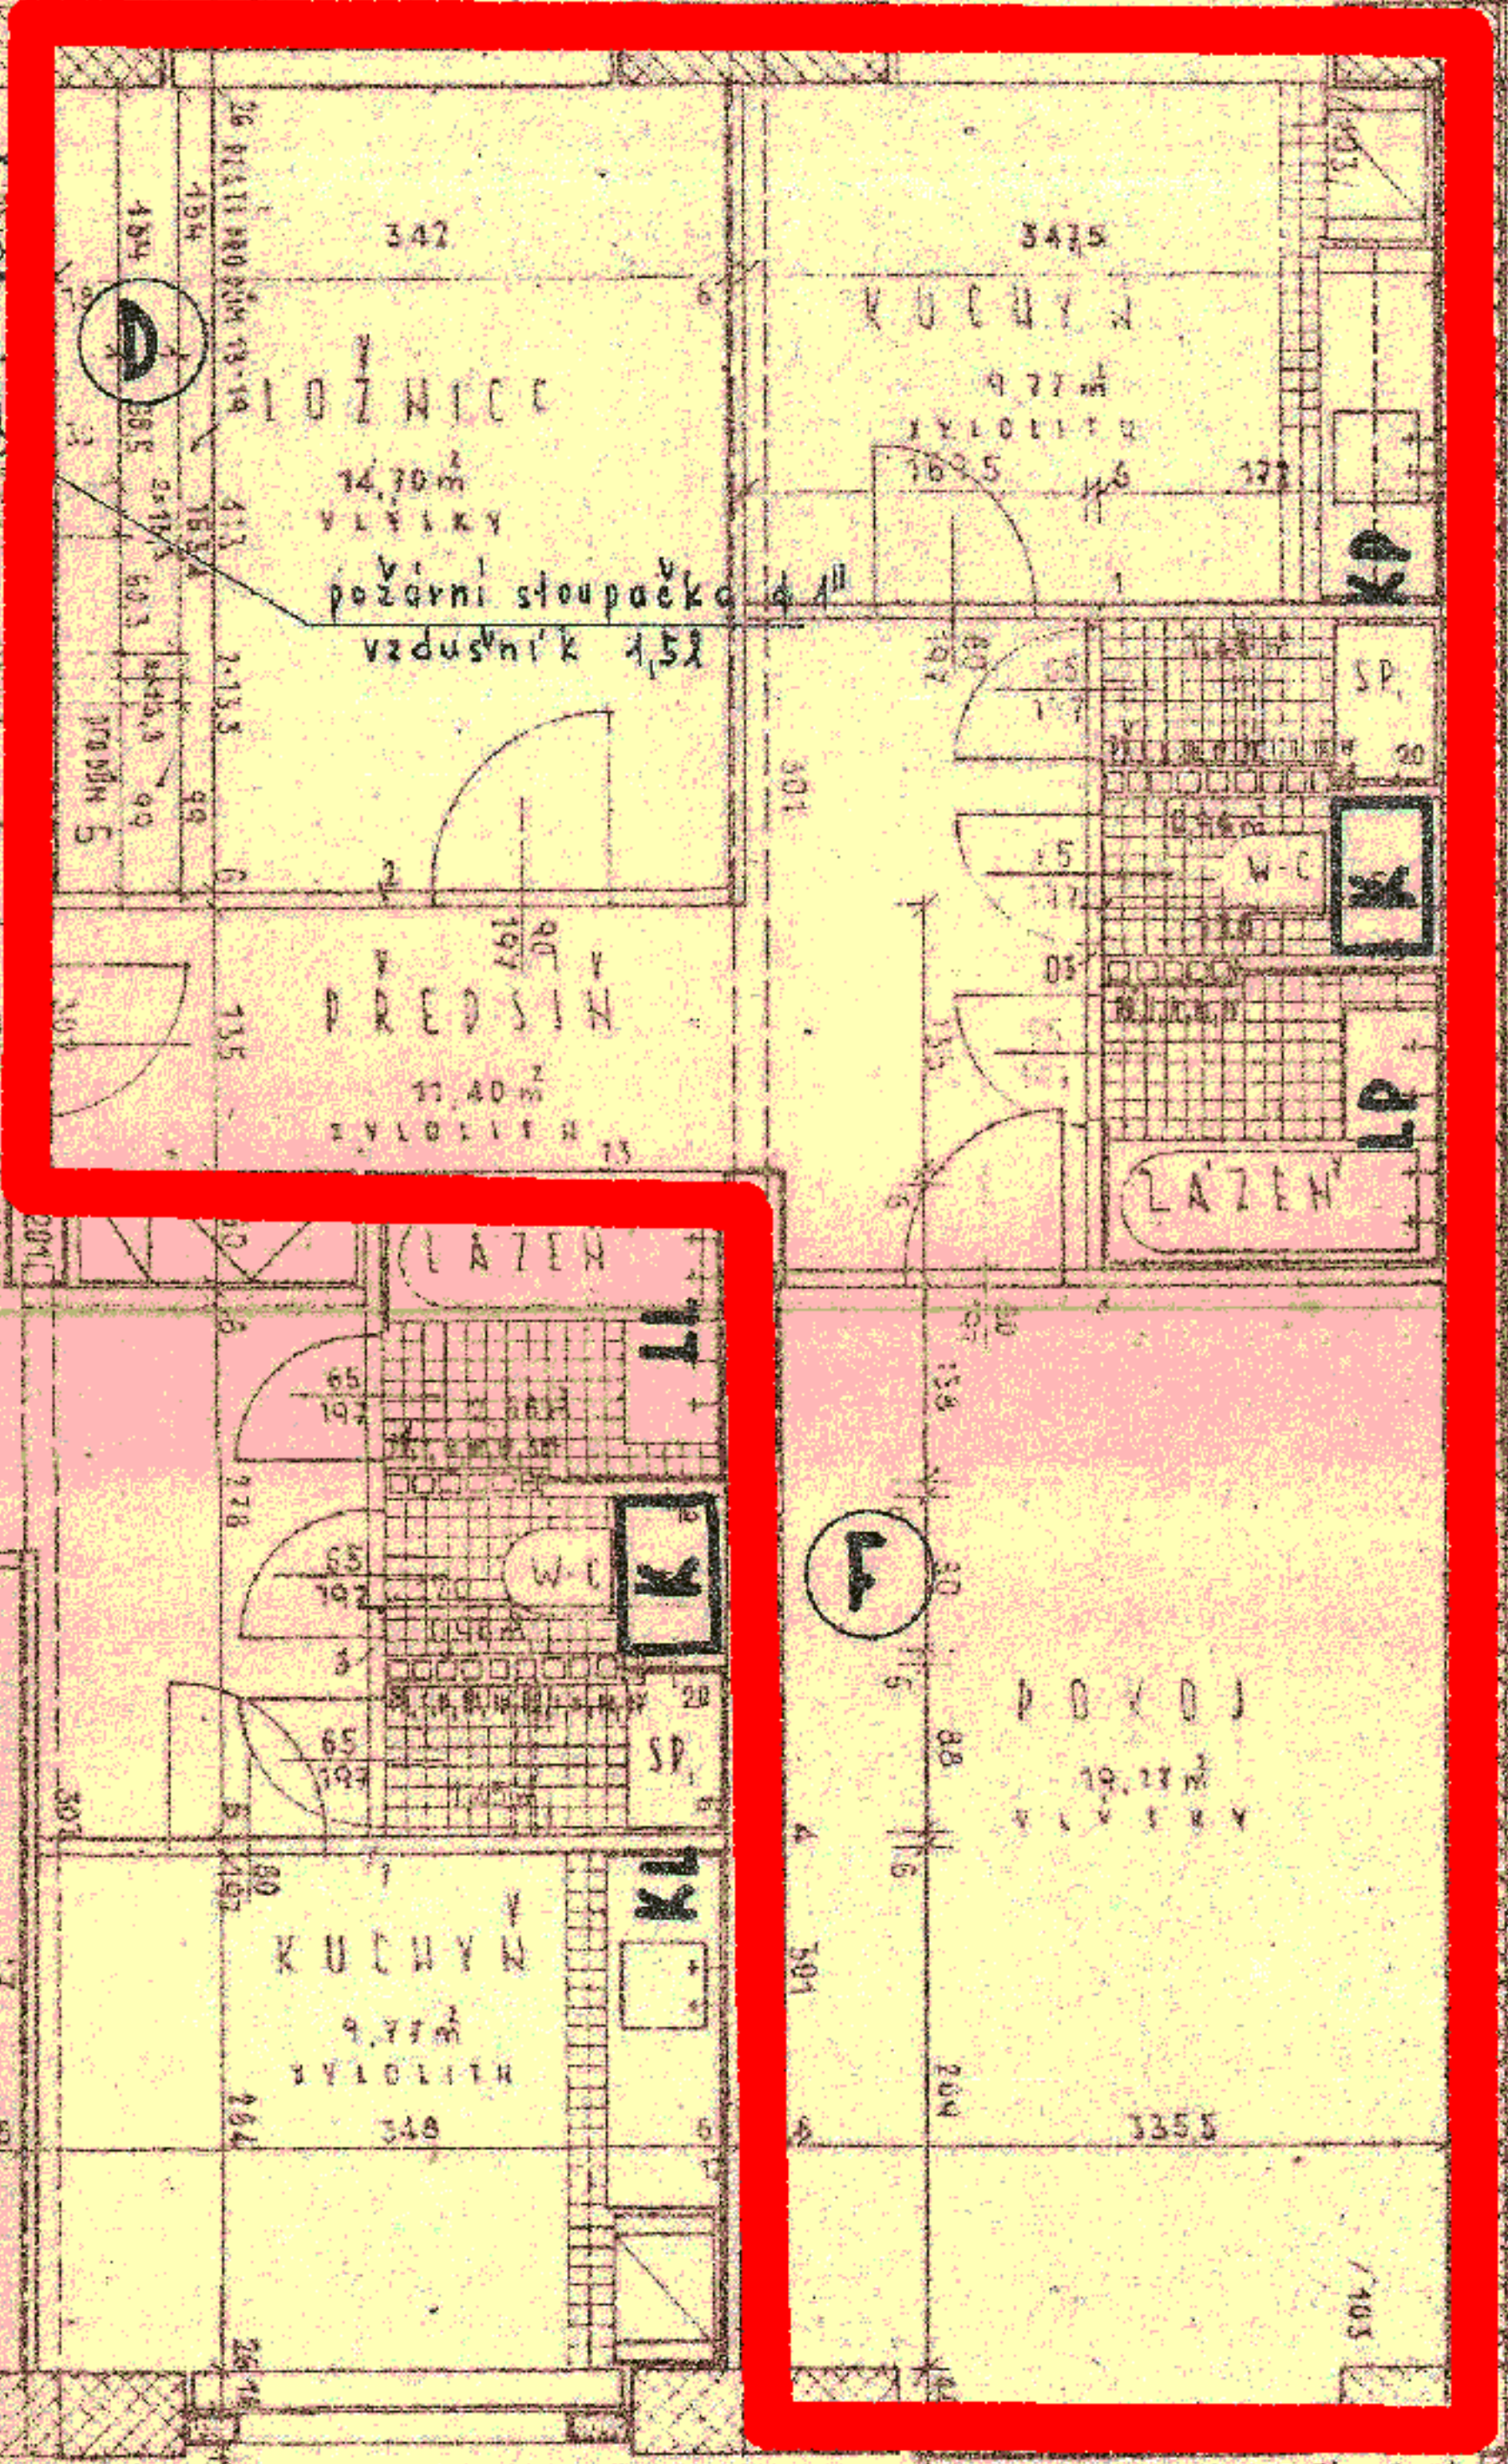

MAZANIHA  
14.90  
s komplet  
rem  
522-1

MAZANIHA  
5.8

PREDSIN  
11.74  
VYLOŽEN

LOZNICE  
15.12 m<sup>2</sup>  
VYSKY

LOZNICE  
14.70 m<sup>2</sup>  
VYSKY  
požární stoupačka  
vzdušník 1,52

PREDSIN  
11.40 m<sup>2</sup>  
VYLOŽEN

LAZEN  
W-C  
SP

KUCHYN  
9.77 m<sup>2</sup>  
VYLOŽEN

KUCHYN  
9.77 m<sup>2</sup>  
VYLOŽEN  
W-C  
LAZEN  
SP

POKOJ  
19.18 m<sup>2</sup>  
VYSKY

6x105 / 7x104

13/13 PL