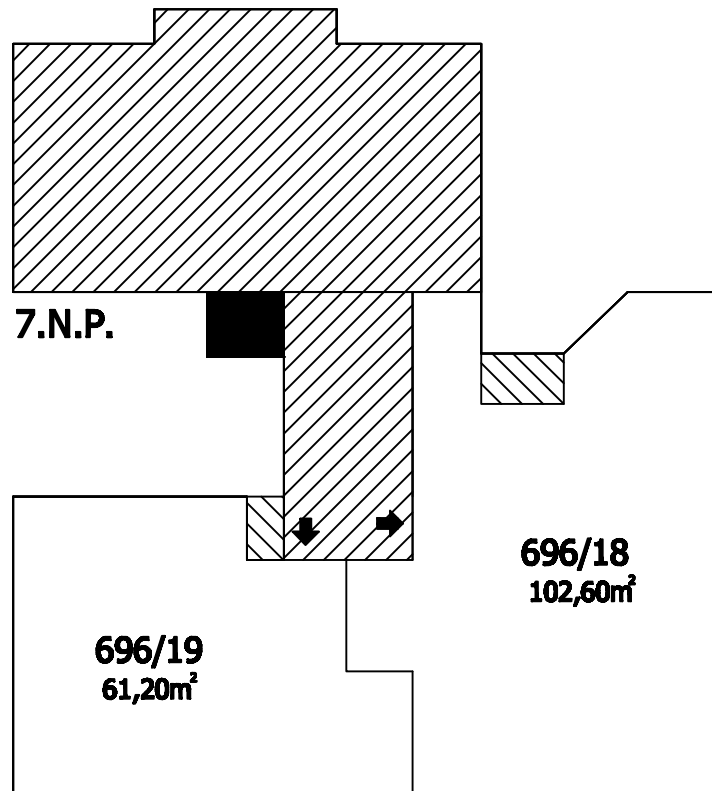

Příloha č.1 k prohlášení vlastníka domu č.p.696 na jednotky

ČÍSLO POPISNÉ: 696

ULICE: MOSKEVSKÁ

KAT.ÚZEMÍ: VRŠOVICE

OBEC: PRAHA 10

	- BYTOVÉ JEDNOTKY
	- SPOLEČNÉ PROSTORY
	- BEZPODLAHOVÉ PLOCHY
	- NEBYTOVÝ PROSTOR
	- BALKONY, TERASY

Moskevská 70
2.Me.P.P.

Moskevská 70
1.Me.P.P.

Moskevská 70
1.Me.P.

Moskevská 70
2.Me.P.

**Moskevská 70
3.Me.P.**

**Moskevská 70
4.Me.P.**

**Moskevská 70
5.Me.P.**

**Moskevská 70
6.Me.P.**