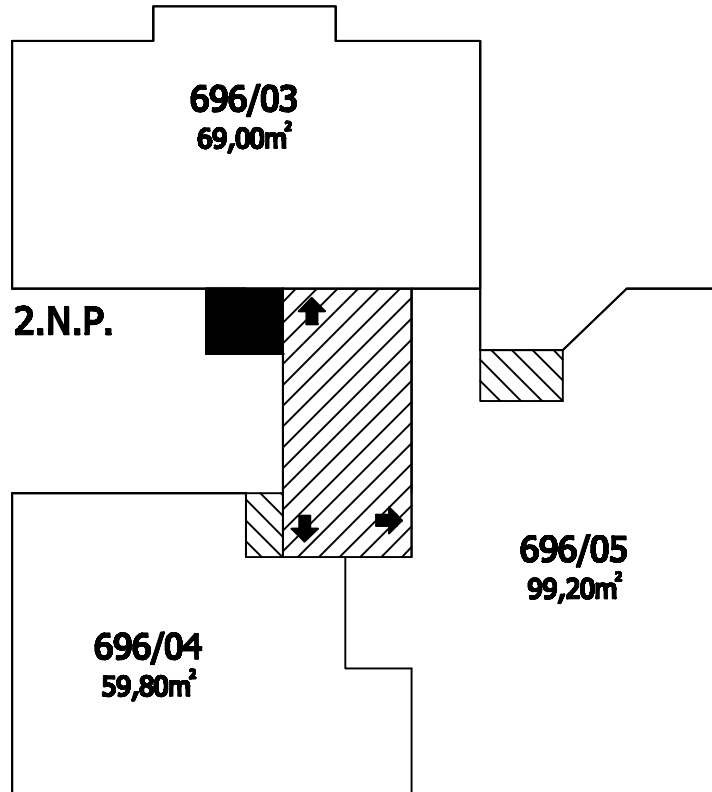

Příloha č.1 k prohlášení vlastníka domu č.p.696 na jednotky

ČÍSLO POPISNÉ: 696

ULICE: MOSKEVSKÁ

KAT.ÚZEMÍ: VRŠOVICE

OBEC: PRAHA 10

	- BYTOVÉ JEDNOTKY
	- SPOLEČNÉ PROSTORY
	- BEZPODLAHOVÉ PLOCHY
	- NEBYTOVÝ PROSTOR
	- BALKONY, TERASY

Moskevská 70
2.Me.P.P.

Moskevská 70
1.Me.P.P.

Moskevská 70
1.Me.P.

Moskevská 70
2.Me.P.

**Moskevská 70
3.Me.P.**

**Moskevská 70
4.Me.P.**

**Moskevská 70
5.Me.P.**

**Moskevská 70
6.Me.P.**