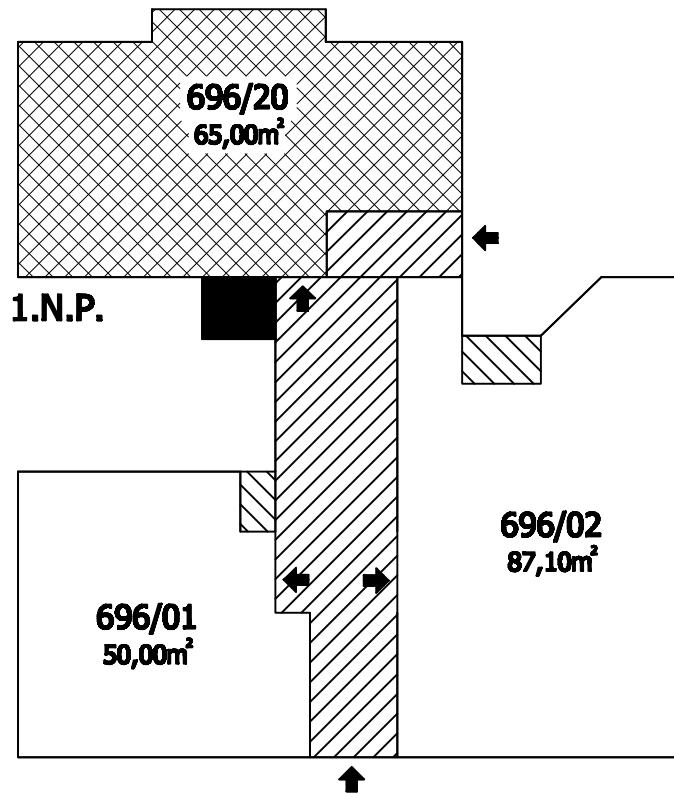

Příloha č.1 k prohlášení vlastníka domu č.p.696 na jednotky

ČÍSLO POPISNÉ: 696

ULICE: MOSKEVSKÁ

KAT.ÚZEMÍ: VRŠOVICE

OBEC: PRAHA 10

	- BYTOVÉ JEDNOTKY
	- SPOLEČNÉ PROSTORY
	- BEZPODLAHOVÉ PLOCHY
	- NEBYTOVÝ PROSTOR
	- BALKONY, TERASY

Moskevská 70
2.Me.P.P.

Moskevská 70
1.Me.P.P.

Moskevská 70
1.Me.P.

Moskevská 70
2.Me.P.

**Moskevská 70
3.Me.P.**

**Moskevská 70
4.Me.P.**

**Moskevská 70
5.Me.P.**

**Moskevská 70
6.Me.P.**