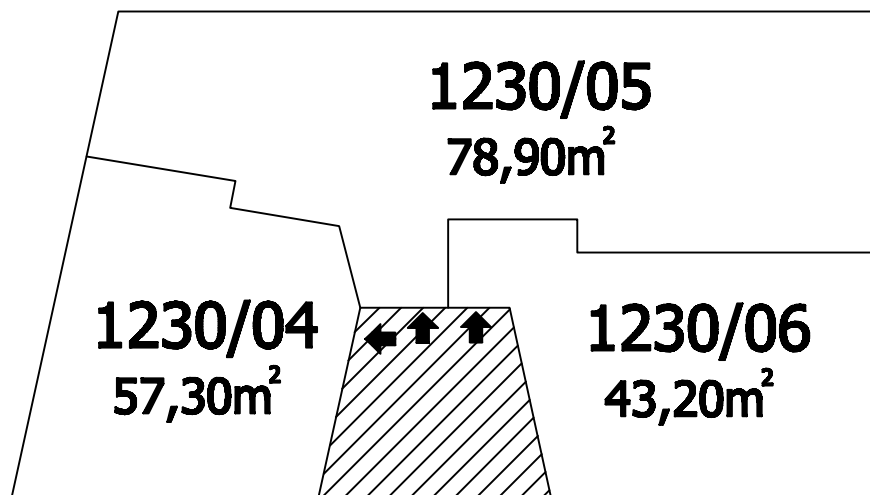

Příloha č.1 k prohlášení vlastníka objektu č.p.1230 na jednotky

ČÍSLO POPISNÉ: 1230

ULICE: RUSKÁ

KAT.ÚZEMÍ: VRŠOVICE

OBEC: PRAHA 10

	- BYTOVÉ JEDNOTKY
	- SPOLEČNÉ PROSTORY
	- BEZPODLAHOVÉ PLOCHY
	- NEBYTOVÝ PROSTOR
	- BALKONY, TERASY

1.P.P

1.N.P

2.N.P

3.N.P

4.N.P