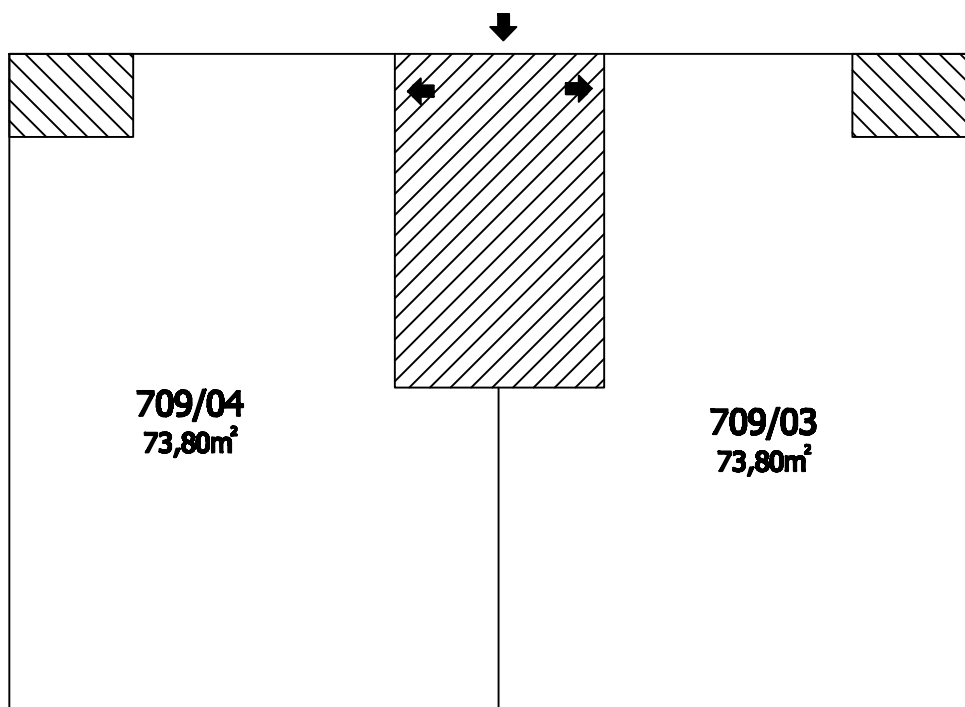

# Příloha č.1 k prohlášení vlastníka domu č.p.709 na jednotky

**ČÍSLO POPISNÉ: 709**

**ULICE: RUSKÁ**

**KAT.ÚZEMÍ: VRŠOVICE**

**OBEC: PRAHA 10**

	- BYTOVÉ JEDNOTKY
	- SPOLEČNÉ PROSTORY
	- BEZPODLAHOVÉ PLOCHY
	- NEBYTOVÝ PROSTOR
	- BALKONY, TERASY

**2.P.P.  
Ruská 78**

**1.P.P.  
Ruská 78**

**1.N.P.  
Ruská 78**

**2.N.P.  
Ruská 78**

**3.N.P.  
Ruská 78**

**4.N.P.  
Ruská 78**

**5.N.P.**  
**Ruská 78**