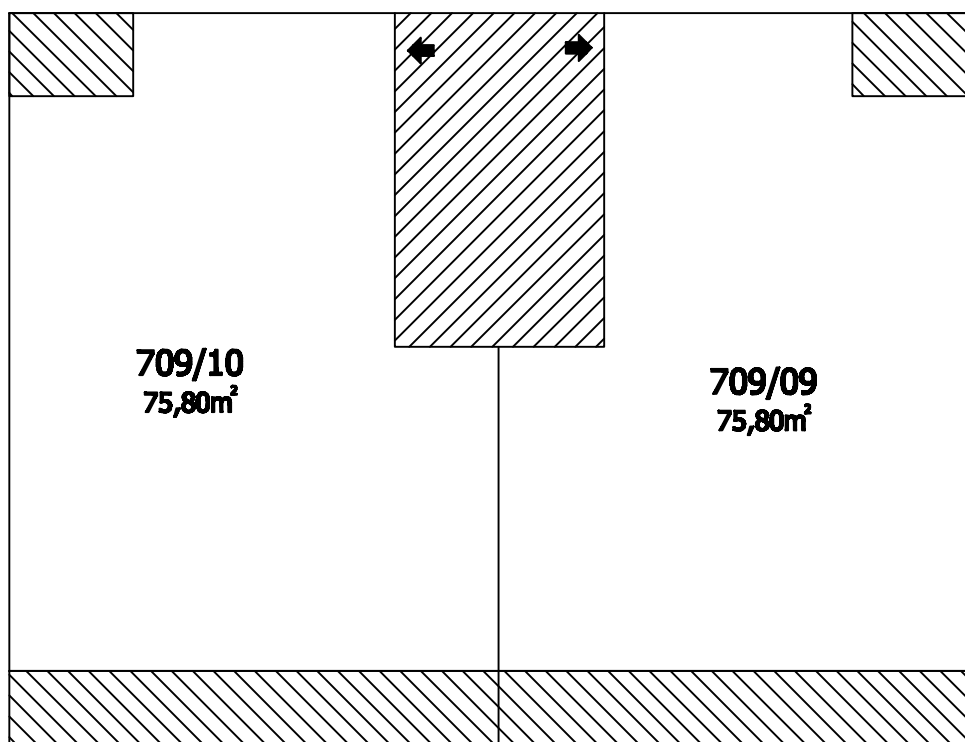

# Příloha č.1 k prohlášení vlastníka domu č.p.709 na jednotky

**ČÍSLO POPISNÉ: 709**

**ULICE: RUSKÁ**

**KAT.ÚZEMÍ: VRŠOVICE**

**OBEC: PRAHA 10**

	- BYTOVÉ JEDNOTKY
	- SPOLEČNÉ PROSTORY
	- BEZPODLAHOVÉ PLOCHY
	- NEBYTOVÝ PROSTOR
	- BALKONY, TERASY

**2.P.P.  
Ruská 78**

**1.P.P.  
Ruská 78**

**1.N.P.  
Ruská 78**

**2.N.P.  
Ruská 78**

**3.N.P.  
Ruská 78**

**4.N.P.  
Ruská 78**

**5.N.P.**  
**Ruská 78**