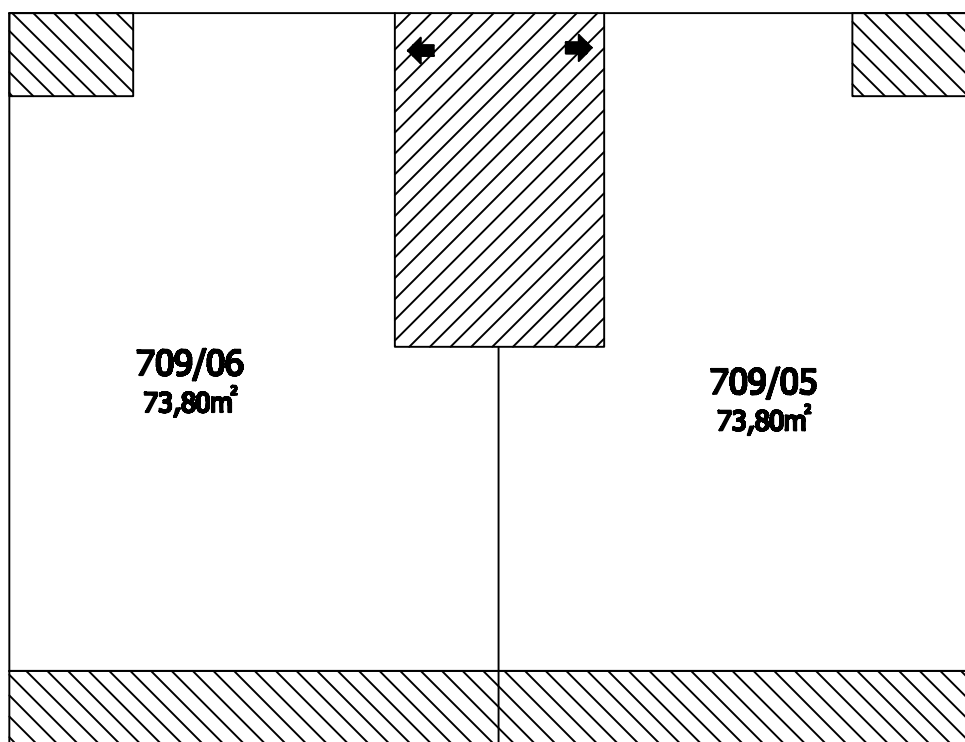

# Příloha č.1 k prohlášení vlastníka domu č.p.709 na jednotky

**ČÍSLO POPISNÉ: 709**

**ULICE: RUSKÁ**

**KAT.ÚZEMÍ: VRŠOVICE**

**OBEC: PRAHA 10**

	- BYTOVÉ JEDNOTKY
	- SPOLEČNÉ PROSTORY
	- BEZPODLAHOVÉ PLOCHY
	- NEBYTOVÝ PROSTOR
	- BALKONY, TERASY

**2.P.P.  
Ruská 78**

**1.P.P.  
Ruská 78**

**1.N.P.  
Ruská 78**

**2.N.P.  
Ruská 78**

**3.N.P.  
Ruská 78**

**4.N.P.  
Ruská 78**

**5.N.P.**  
**Ruská 78**