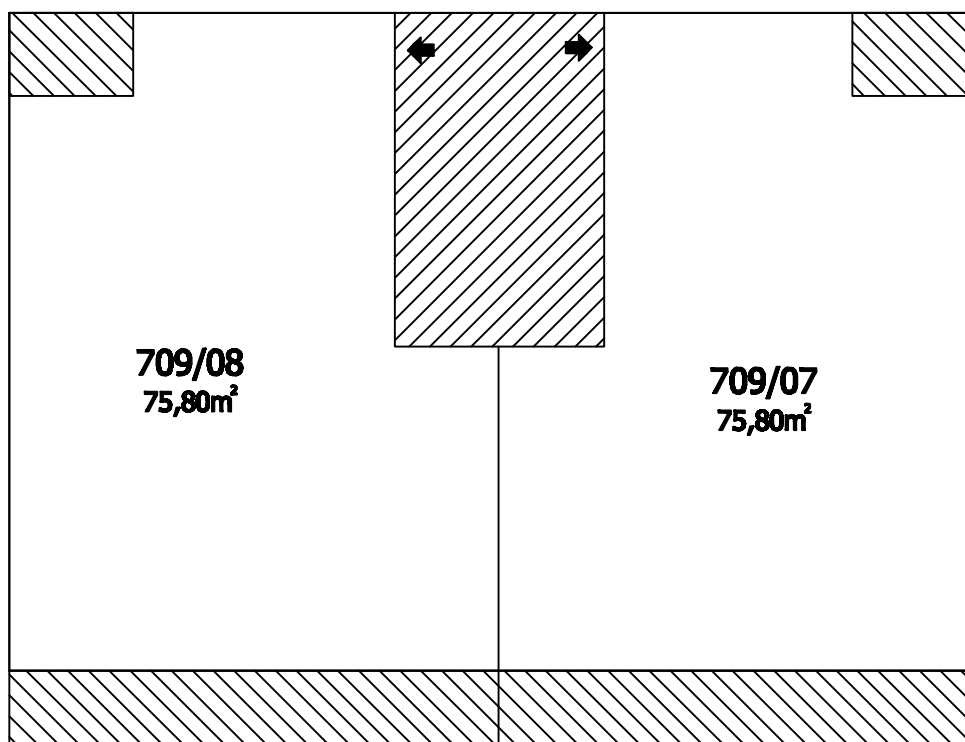

# Příloha č.1 k prohlášení vlastníka domu č.p.709 na jednotky

**ČÍSLO POPISNÉ: 709**

**ULICE: RUSKÁ**

**KAT.ÚZEMÍ: VRŠOVICE**

**OBEC: PRAHA 10**

	- BYTOVÉ JEDNOTKY
	- SPOLEČNÉ PROSTORY
	- BEZPODLAHOVÉ PLOCHY
	- NEBYTOVÝ PROSTOR
	- BALKONY, TERASY

**2.P.P.  
Ruská 78**

**1.P.P.  
Ruská 78**

**1.N.P.  
Ruská 78**

**2.N.P.  
Ruská 78**

**3.N.P.  
Ruská 78**

**4.N.P.  
Ruská 78**

**5.N.P.**  
**Ruská 78**