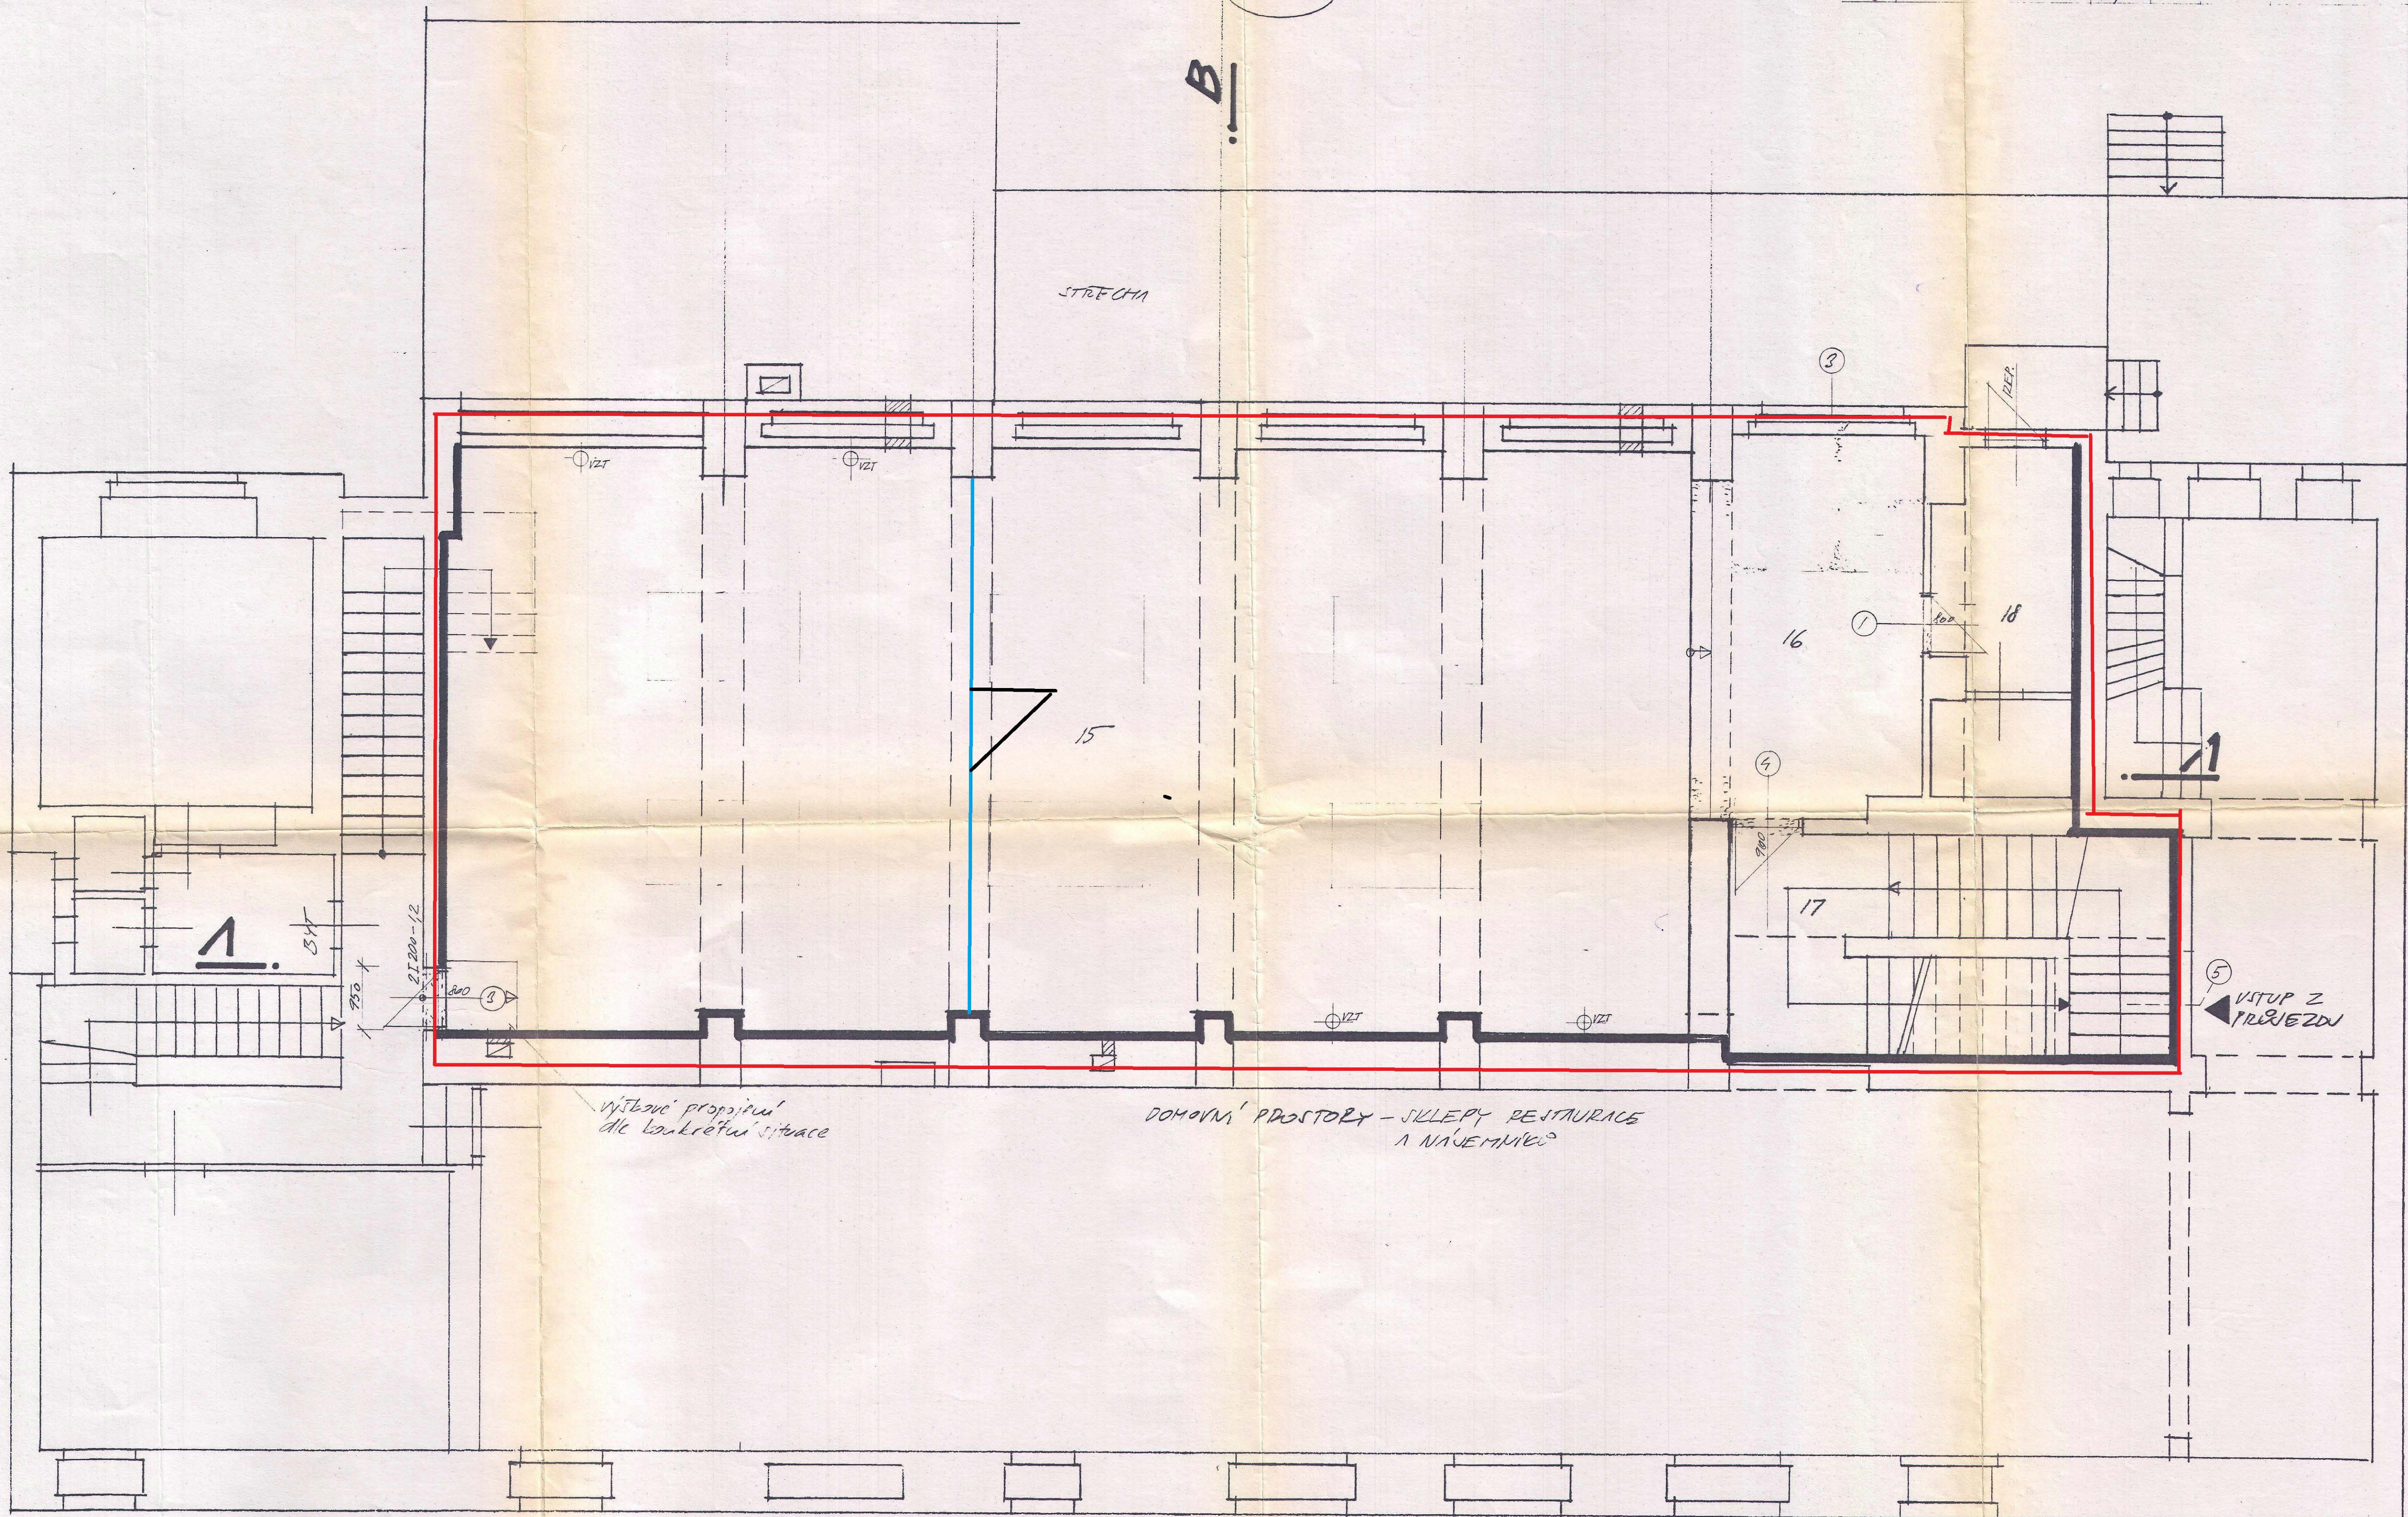

	m <sup>2</sup>	počet	sklepy	pozem.
15 kulečkový sál	152,1	KOB		
16 p.říjálk	18,9	KOB		
17 vstupní schodiště	23,0	KOB		
18 sklad	7,9	KD		

1 2 3 4 5

DVOR

B

STŘECHA

výškové propojení dle konkrétní situace

DOMOVNÍ PROSTORY - SKLEPY RESTAURACE A NÁJEMNÍKŮ