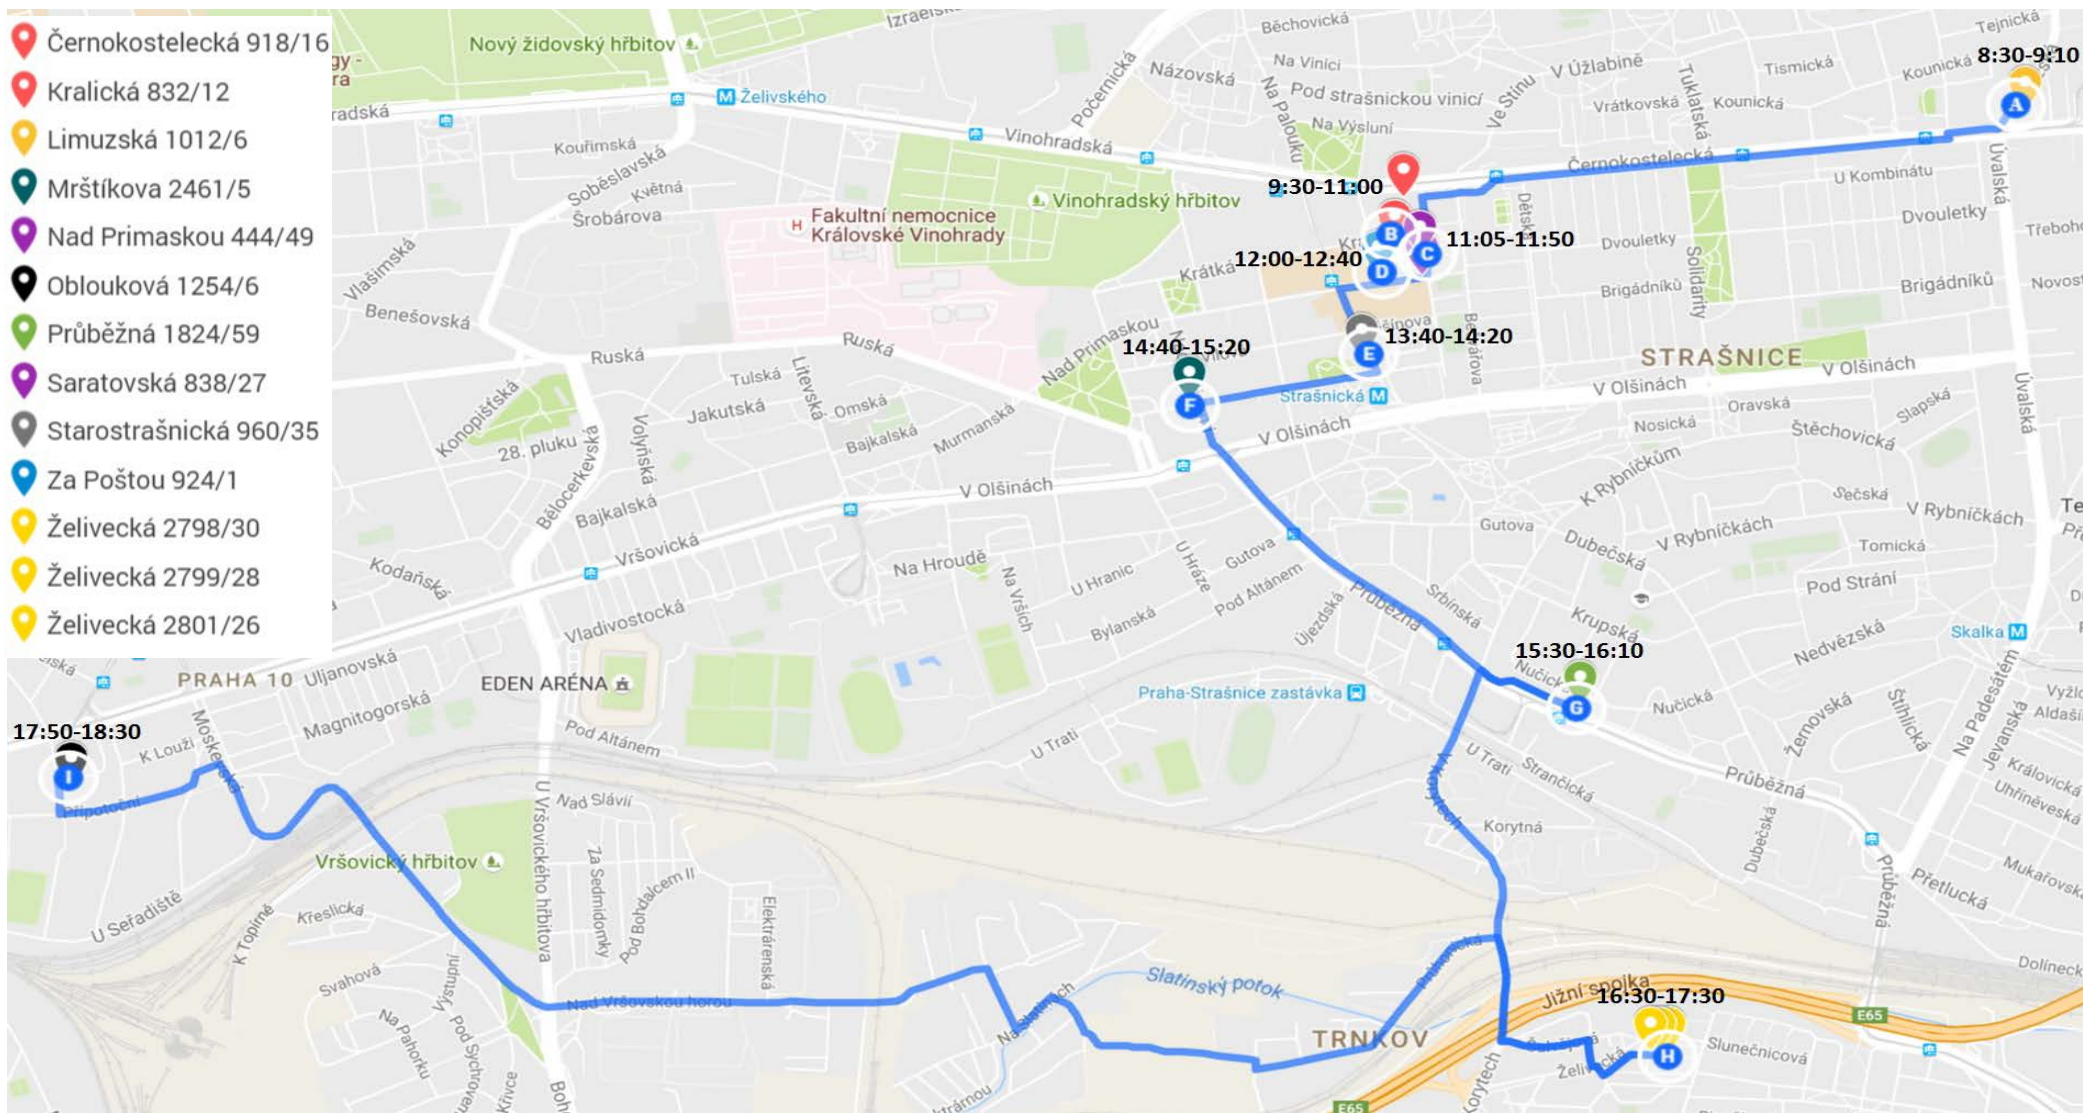

- 📍 Černokostecká 918/16
- 📍 Kralická 832/12
- 📍 Limuzská 1012/6
- 📍 Mrštíkova 2461/5
- 📍 Nad Primaskou 444/49
- 📍 Oblouková 1254/6
- 📍 Průběžná 1824/59
- 📍 Saratovská 838/27
- 📍 Starostrašnická 960/35
- 📍 Za Poštou 924/1
- 📍 Želivecká 2798/30
- 📍 Želivecká 2799/28
- 📍 Želivecká 2801/26

PRAHA 10

EDEN ARÉNA

Praha-Strašnice zastávka

TRNÁVKA

Jižní spojka

Slunečnicová

Slatinský potok

Vršovický hřbitov

Kodaňská

Vršovická

Vladivostocká

Na Hroudě

U Hranic

U Hřeze

Pod Altánem

Újezdská

Elektrárnská

Průběžná

Průběžná

Průběžná

U Seřadisti

K Topině

Kreslická

Svahová