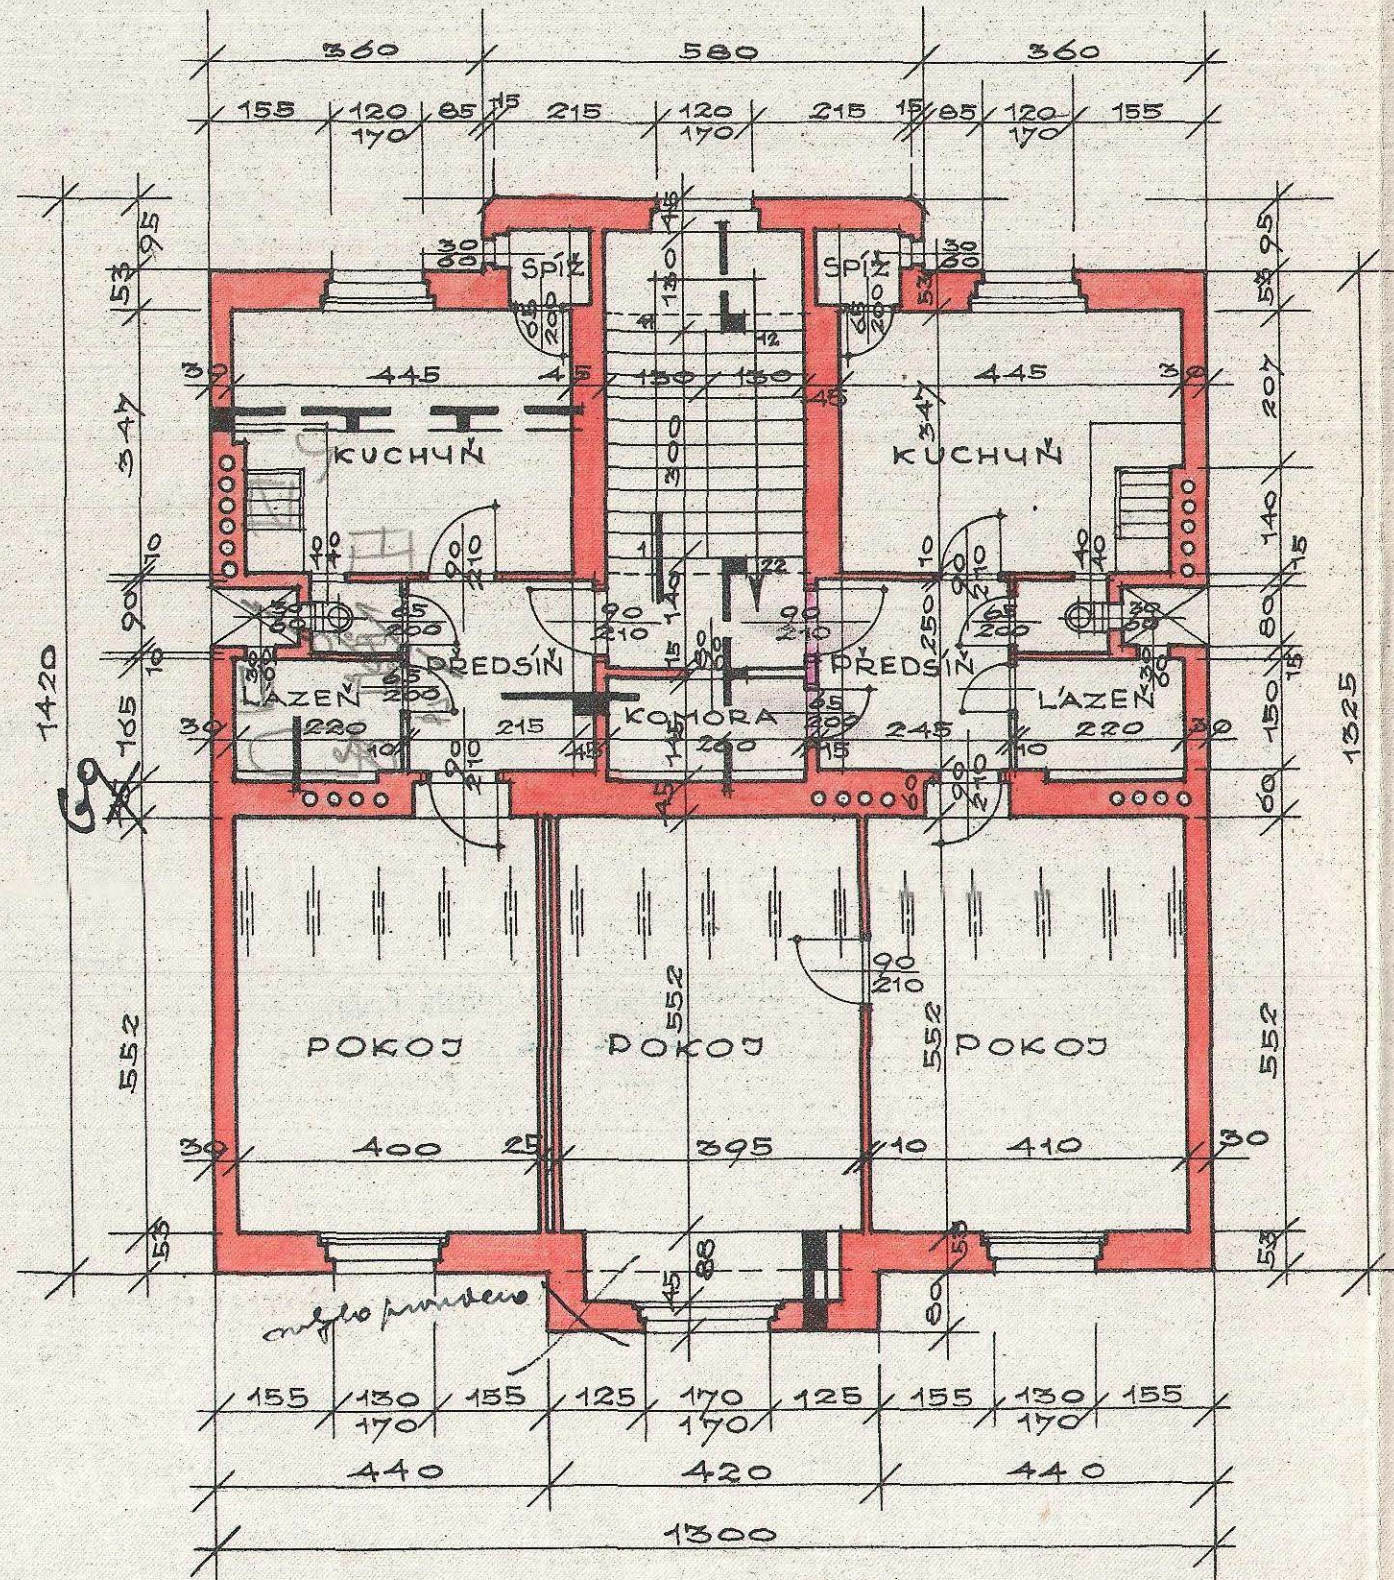

PLÁN NA STAVBU OBÝT. DOMU NA PARC. Č.K. 347/3 VE ST. STRAŠNICÍCH.

I. PATRO.

II. PATRO.

I. PATRO.

V PRAZE V ČERVNU 1928.

MĚR. 1:100.

170.00
1360

ARCHITEKT-STAVITEL
FRANT. CYBODA
PRAHA
Aut. Gláha