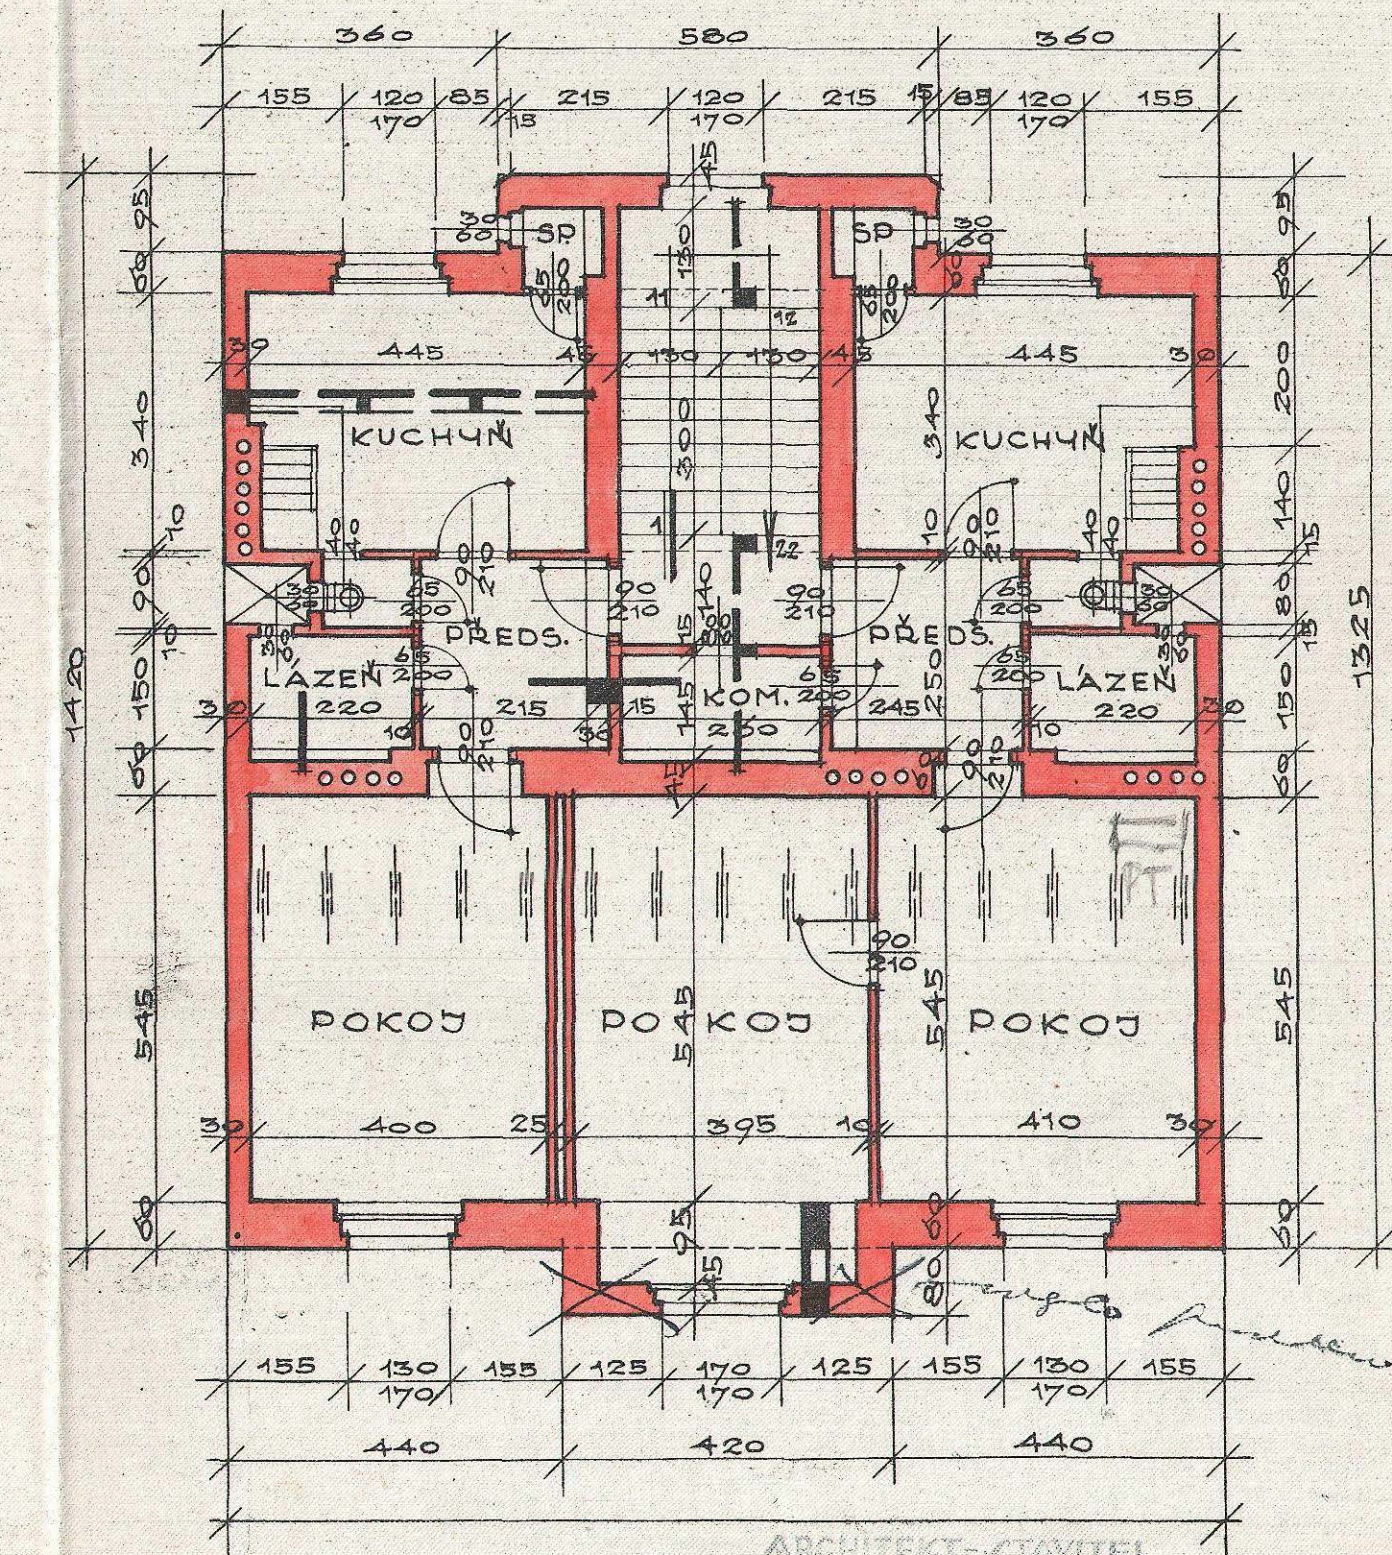

PLÁN NA STAVBU OBÝT. DOMU NA PARC. Č.K. 347/3 VE ST. STRAŠNICÍCH.

I. PATRO.

II. PATRO.

I. PATRO.

V PRAZE V ČERVNU 1928.

MĚR. 1:100.

170.00
1360

ARCHITEKT-STAVITEL
FRANT. CYBODA
PRAHA
Aut. Gláha