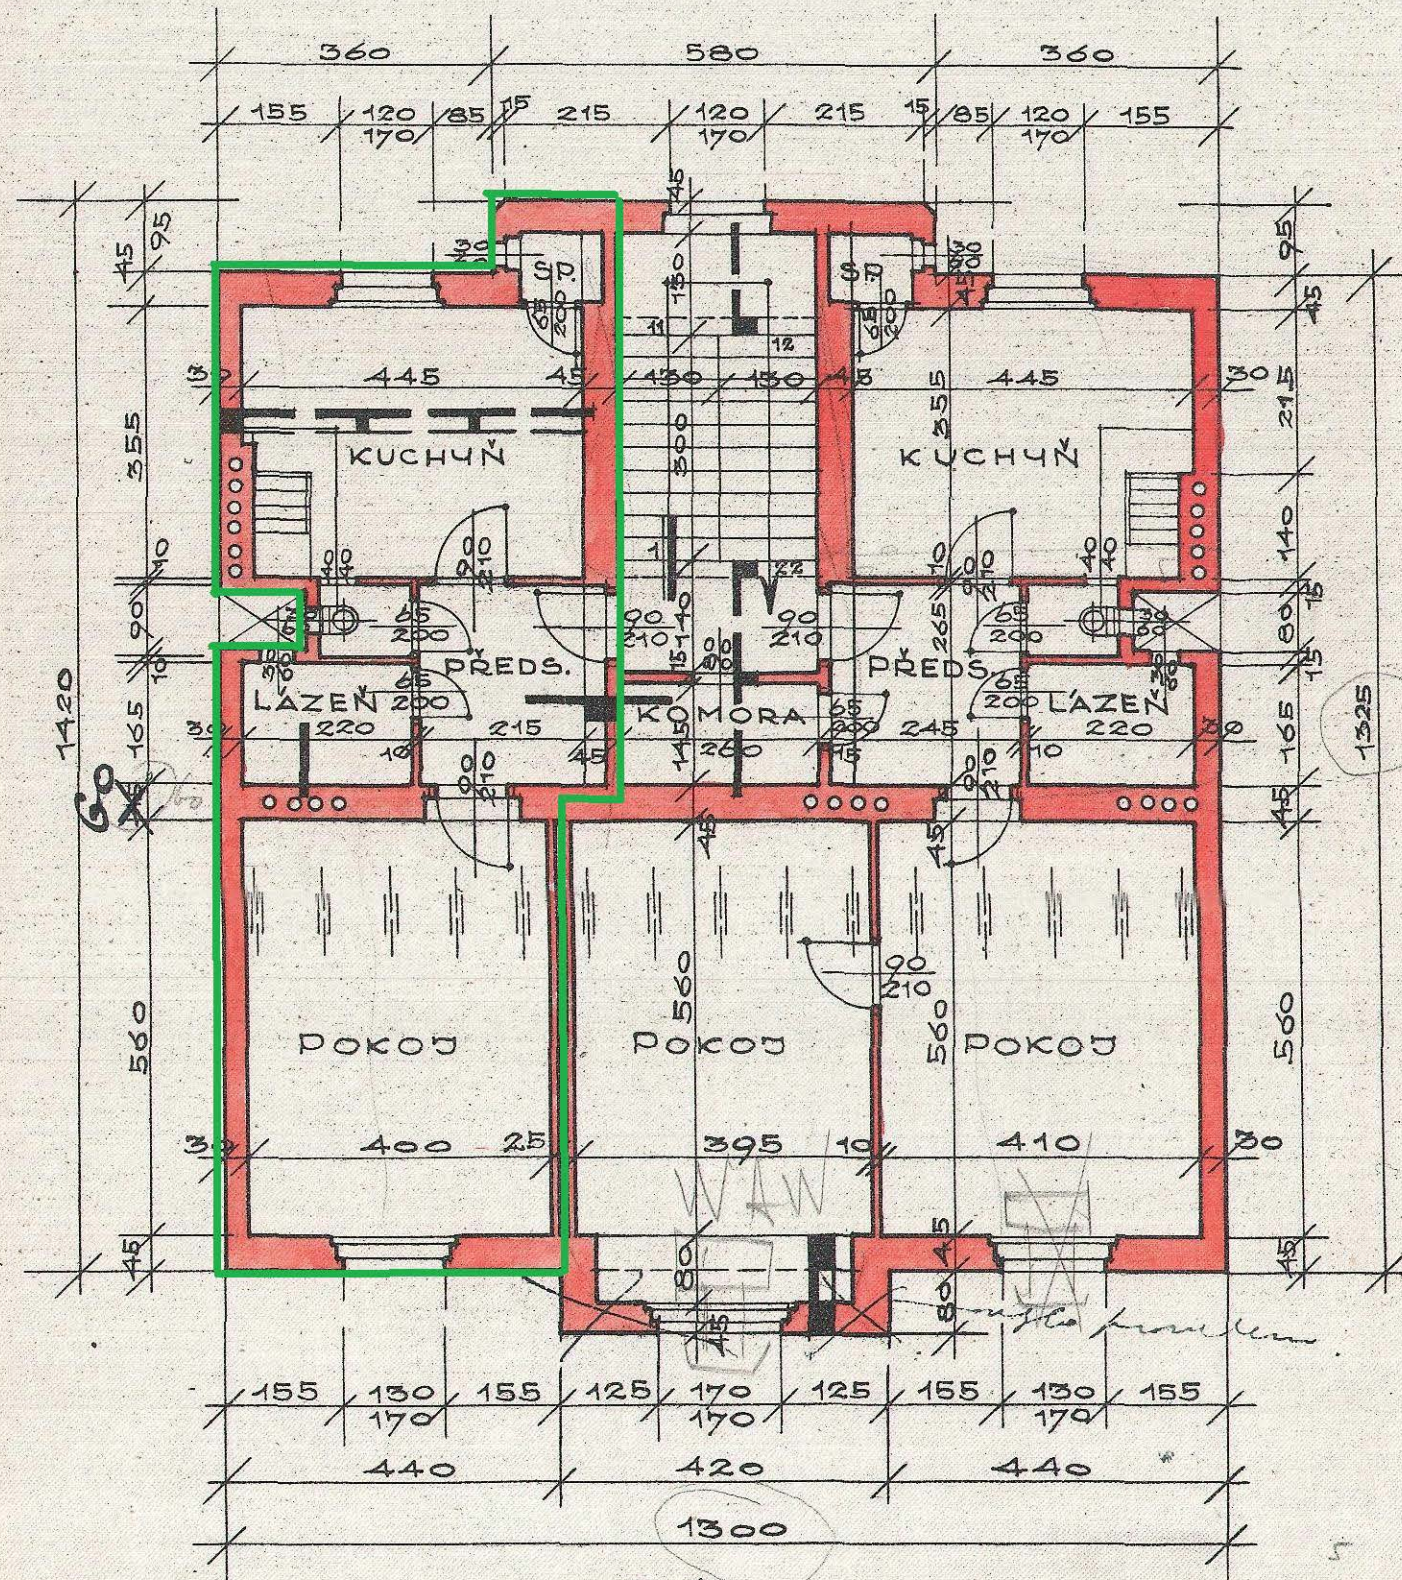

PLÁN NA STAVBU OBÝT. DOMU NA PARC. Č.K. 347/3 VE ST. STRAŠNICÍCH.

I. PATRO.

II. PATRO.

I. PATRO.

V PRAZE V ČERVNU 1928.

MĚR. 1:100.

170.00
1360

ARCHITEKT-STAVITEL
FRANT. CYBODA
PRAHA
Aut. Gláha