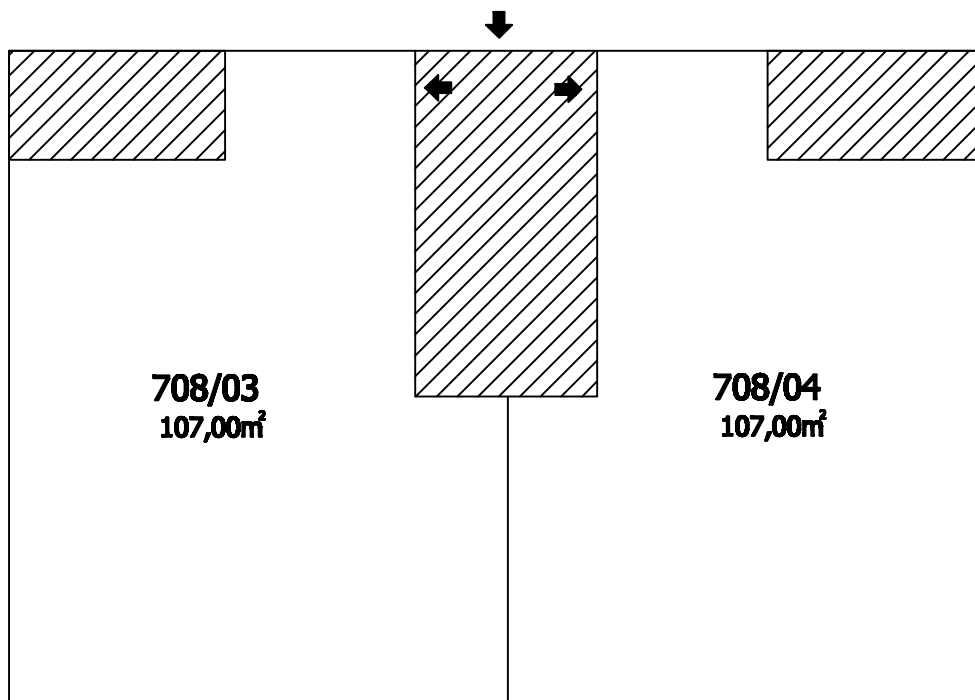

**1.N.P.
Ruská 76**