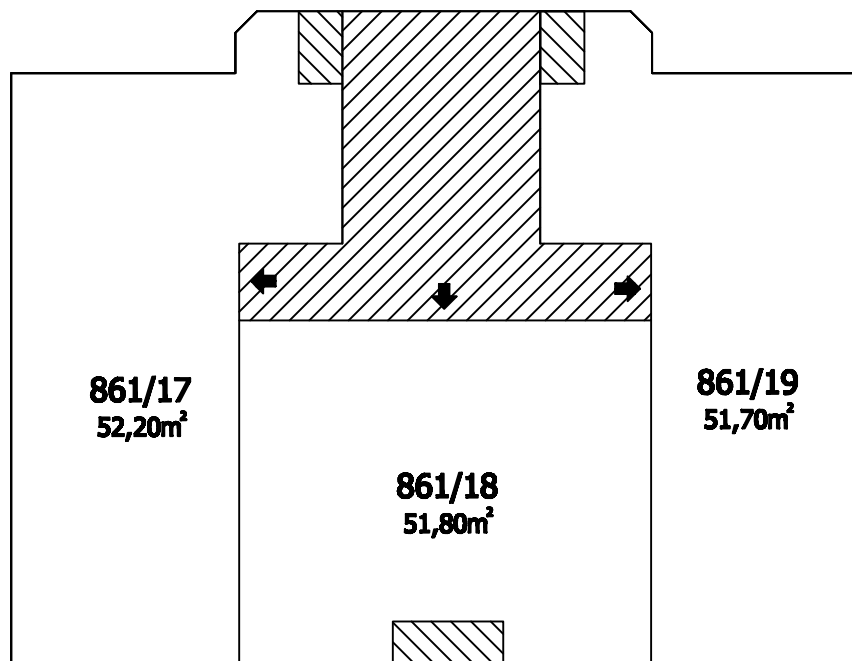

# Příloha č.1 k prohlášení vlastníka domu č.p.861 na jednotky

**ČÍSLO POPISNÉ: 861**

**ULICE: MOSKEVSKÁ**

**KAT.ÚZEMÍ: VRŠOVICE**

**OBEC: PRAHA 10**

- BYTOVÉ JEDNOTKY

- SPOLEČNÉ PROSTORY

- BEZPODLAHOVÉ PLOCHY

- NEBYTOVÝ PROSTOR

- BALKONY, TERASY

**1.P.P.  
Moskevská 78**

**1.N.P.  
Moskevská 78**

**2.N.P.**  
**Moskevská 78**

**3.N.P.**  
**Moskevská 78**

**4.N.P.  
Moskevská 78**

**5.N.P.  
Moskevská 78**

**6.N.P.  
Moskevská 78**

**7.N.P.  
Moskevská 78**