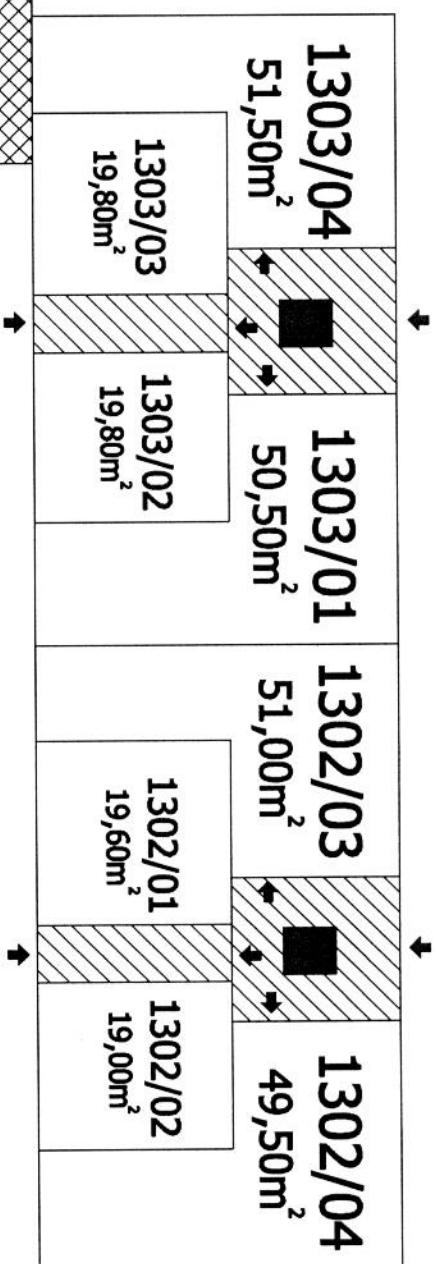

Příloha č.1 k prohlášení vlastníka domů č.p.1302, 1303, 1304 na jednotky

ČÍSLO POPISNÉ: 1302, 1303, 1304

ULICE: BĚLOCERKEVSKÁ

KAT.ÚZEMÍ: VRŠOVICE

OBEC: PRAHA 10

	- BYTOVÉ JEDNOTKY
	- SPOLEČNÉ PROSTORY
	- BEZPŮDLAHOVÉ PLOCHY
	- NEBYTOVÝ PROSTOR
	- BALKONY, TERASY

2.P.P

Bělocerkevská 30

Bělocerkevská 28

Bělocerkevská 32

1.P.P

Bělocerkevská 30

Bělocerkevská 28

Bělocerkevská 32

1.N.P

Bělocerkevská 30

Bělocerkevská 28

Bělocerkevská 32

2.N.P

Bělocerkevská 30

Bělocerkevská 28

Bělocerkevská 32

3.N.P

Bělocerkevská 30

Bělocerkevská 28

Bělocerkevská 32

4.N.P

Bělocerkevská 30

Bělocerkevská 28

Bělocerkevská 32