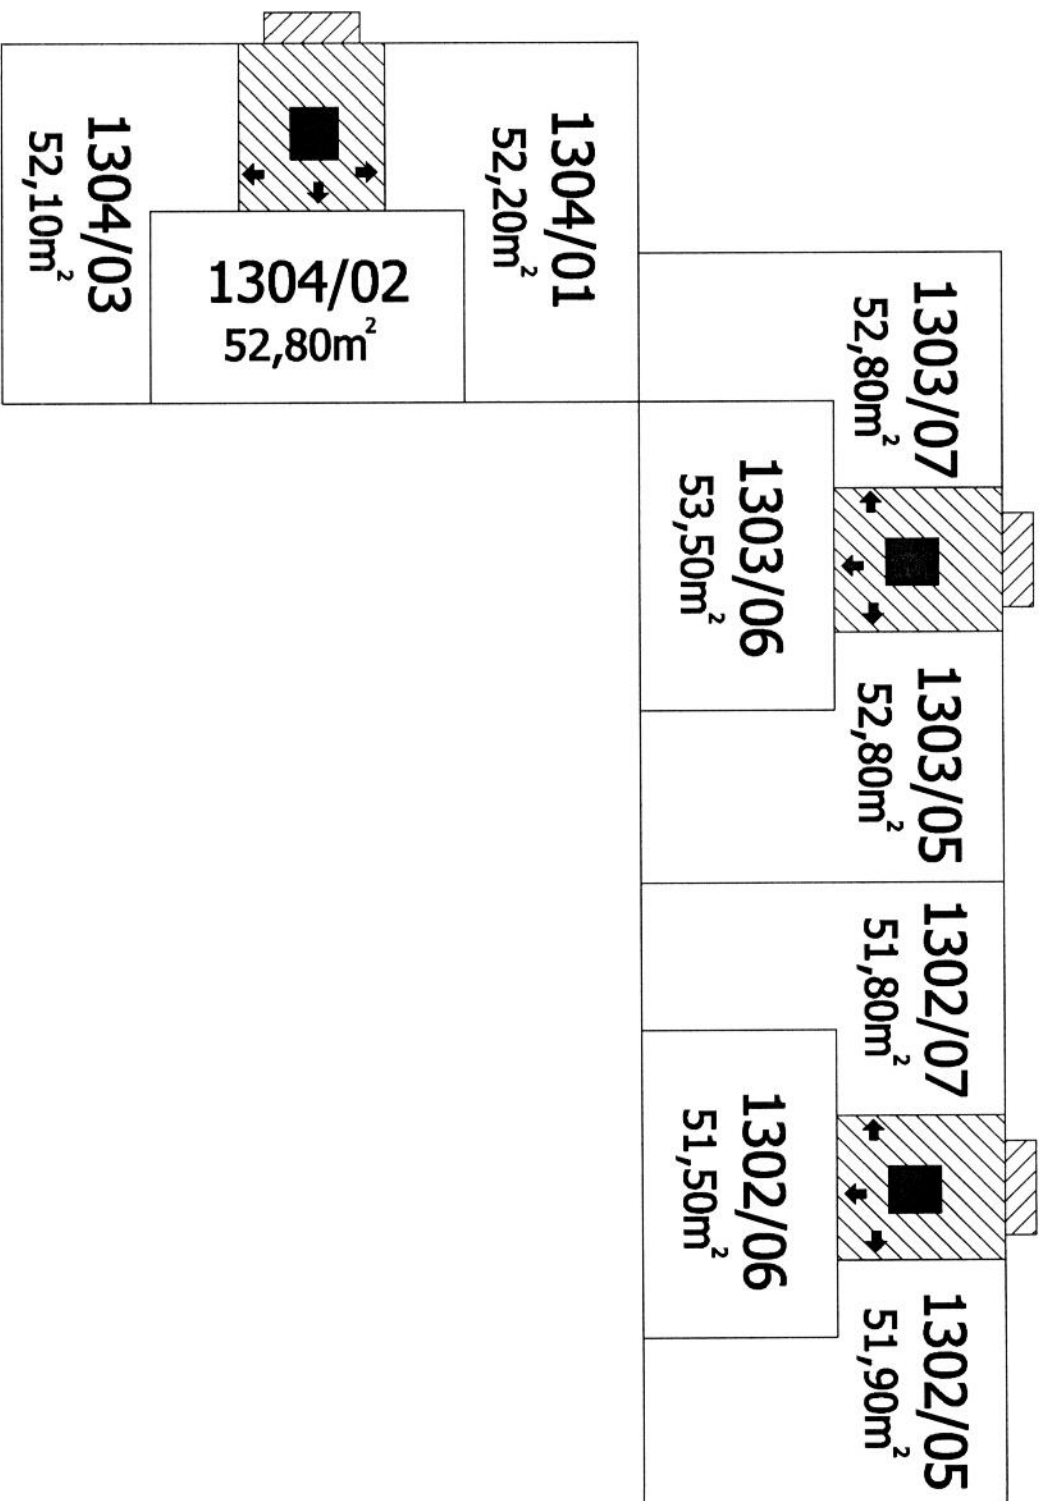

Příloha č.1 k prohlášení vlastníka domů č.p.1302, 1303, 1304 na jednotky

ČÍSLO POPISNÉ: 1302, 1303, 1304

ULICE: BĚLOCERKEVSKÁ

KAT.ÚZEMÍ: VRŠOVICE

OBEC: PRAHA 10

	- BYTOVÉ JEDNOTKY
	- SPOLEČNÉ PROSTORY
	- BEZPŮDLAHOVÉ PLOCHY
	- NEBYTOVÝ PROSTOR
	- BALKONY, TERASY

2.P.P

Bělocerkevská 30

Bělocerkevská 28

Bělocerkevská 32

1.P.P

Bělocerkevská 30

Bělocerkevská 28

Bělocerkevská 32

1.N.P

Bělocerkevská 30

Bělocerkevská 28

Bělocerkevská 32

2.N.P

Bělocerkevská 30

Bělocerkevská 28

Bělocerkevská 32

3.N.P

Bělocerkevská 30

Bělocerkevská 28

Bělocerkevská 32

4.N.P

Bělocerkevská 30

Bělocerkevská 28

Bělocerkevská 32