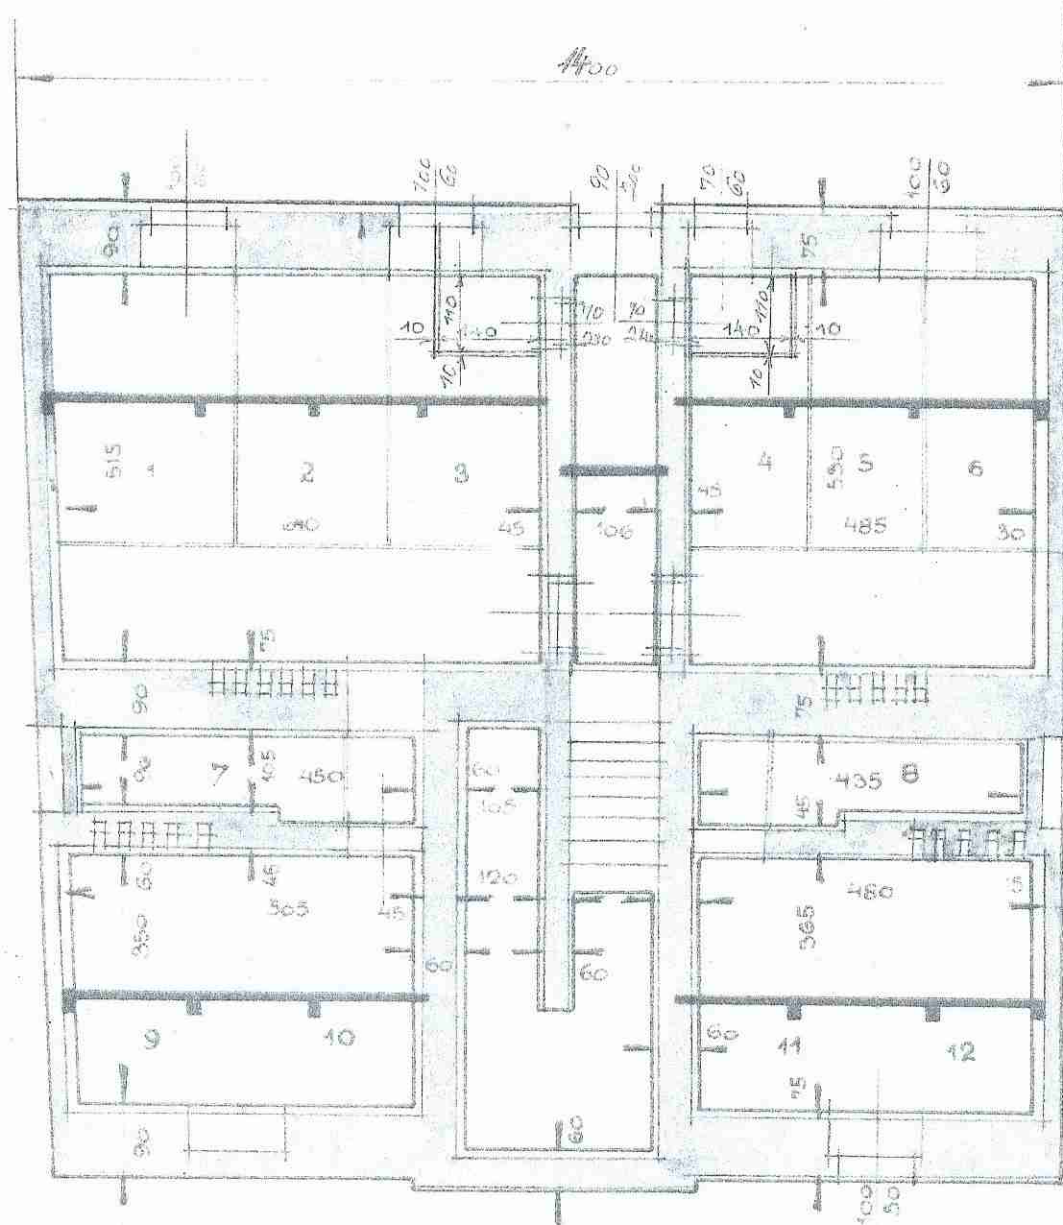

Návrh činžovního  
 domu na parcele č.k.  
 299<sup>1/16</sup> - pro „Stavební  
 družstvo veřejných a  
 soukromých zaměst-  
 nanců“ ve Vršovicích.

PRAHA, ZÁŘÍ 1927.

Staveb. archiv in. mě.  
 odbor 12 a