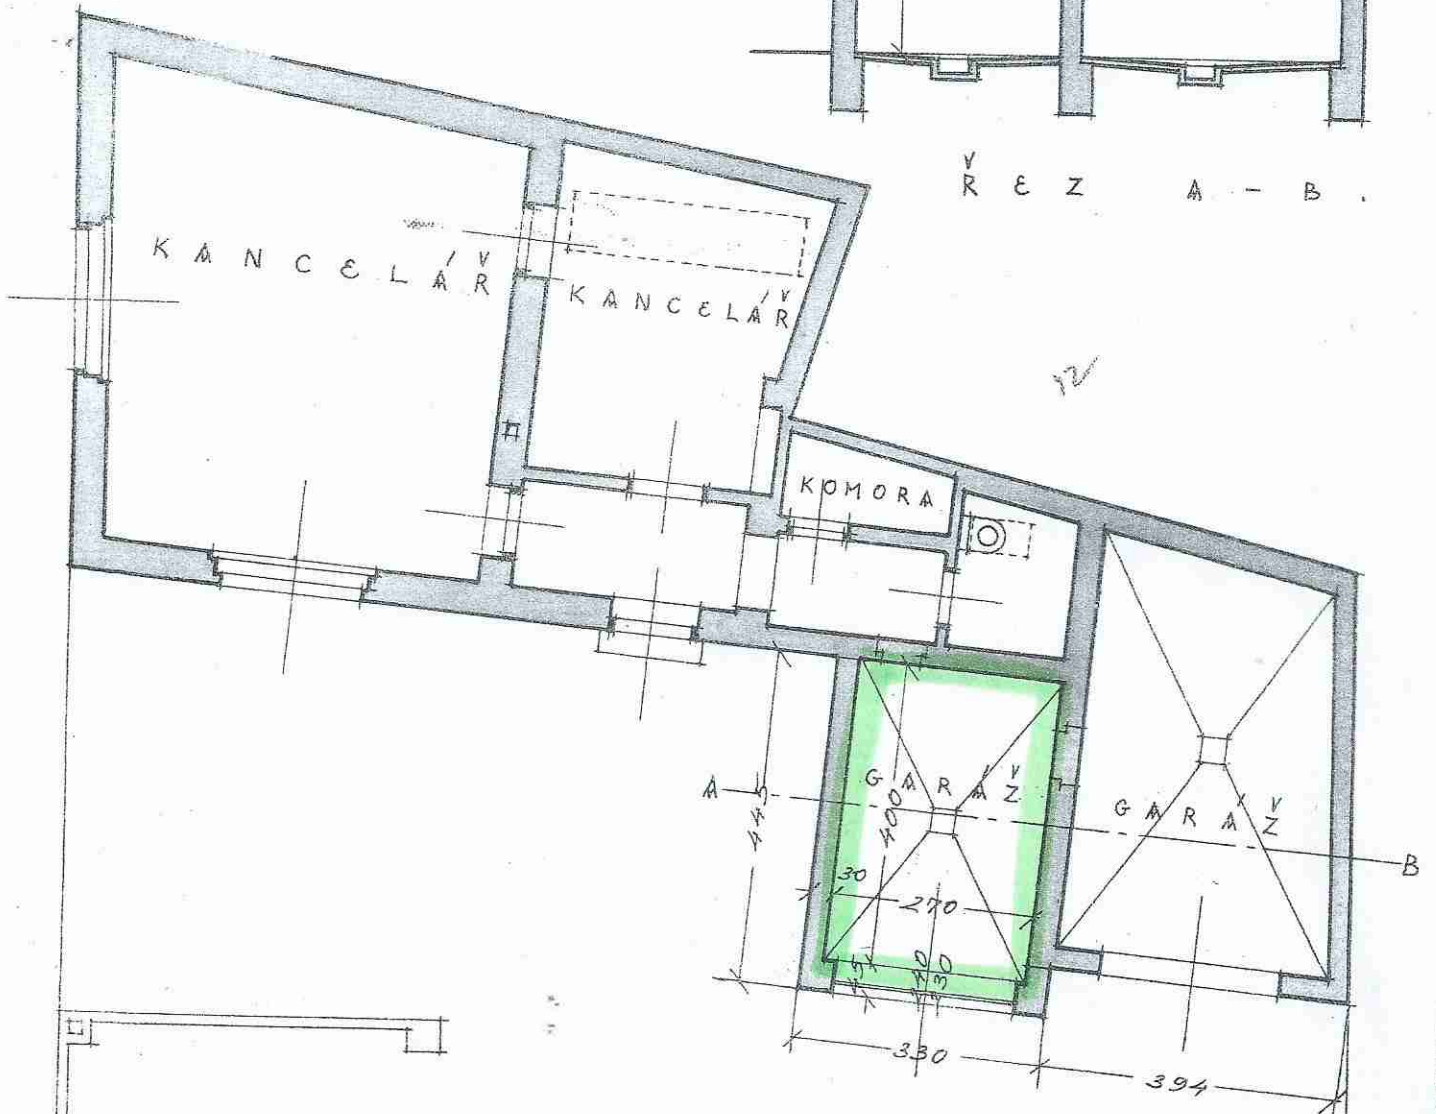

NA PARC. C. KAT. 59/19. V PRAZE -
STRÁŠNICÍCH VINOHRADSKÁ TR.

ZMĚNY V PRÍZEMÍ

1 : 100.

V R E Z A - B

24-999-24

STAVOSTRANČKA 009/02

NP 303