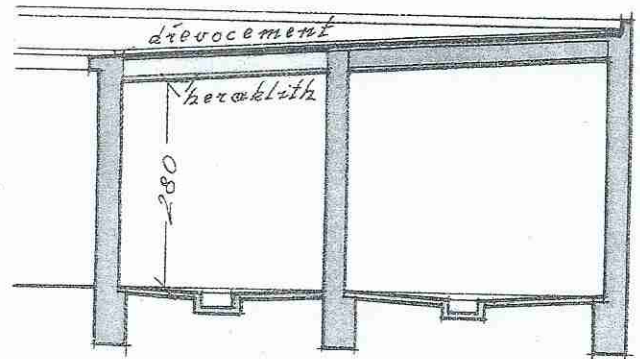

NA PARC. C. KAT. 59/19. V PRAZE -
STRÁŠNICÍCH VINOHRADSKÁ TR.

ZMĚNY V PRÍZEMÍ

1 : 100.

V R E Z A - B

24-999-24

STAVOSTRANČKA 009/02

NP 303