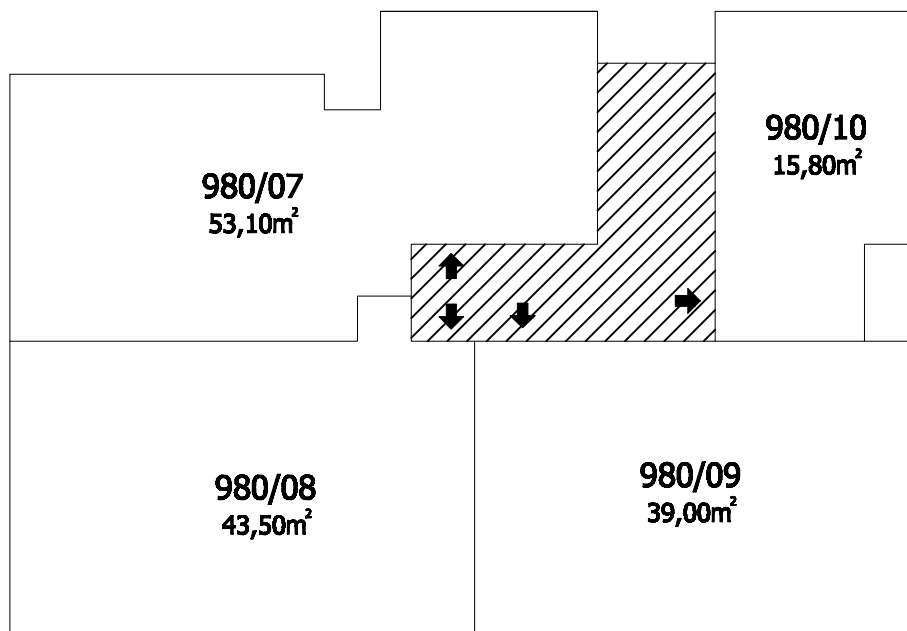

Příloha č.1 k prohlášení vlastníka domu č.p.980 na jednotky

ČÍSLO POPISNÉ: 980

ULICE: NAD VRŠOVSKOU HOROU

KAT.ÚZEMÍ: MICHLE

OBEC: PRAHA 10

	- BYTOVÉ JEDNOTKY
	- SPOLEČNÉ PROSTORY
	- BEZPODLAHOVÉ PLOCHY
	- NEBYTOVÝ PROSTOR
	- BALKONY, TERASY

1.P.P.
Nad Vršovskou horou 1

1.N.P.
Nad Vršovskou horou 1

2.N.P.
Nad Vršovskou horou 1

3.N.P.
Nad Vršovskou horou 1

4.N.P.
Nad Vršovskou horou 1