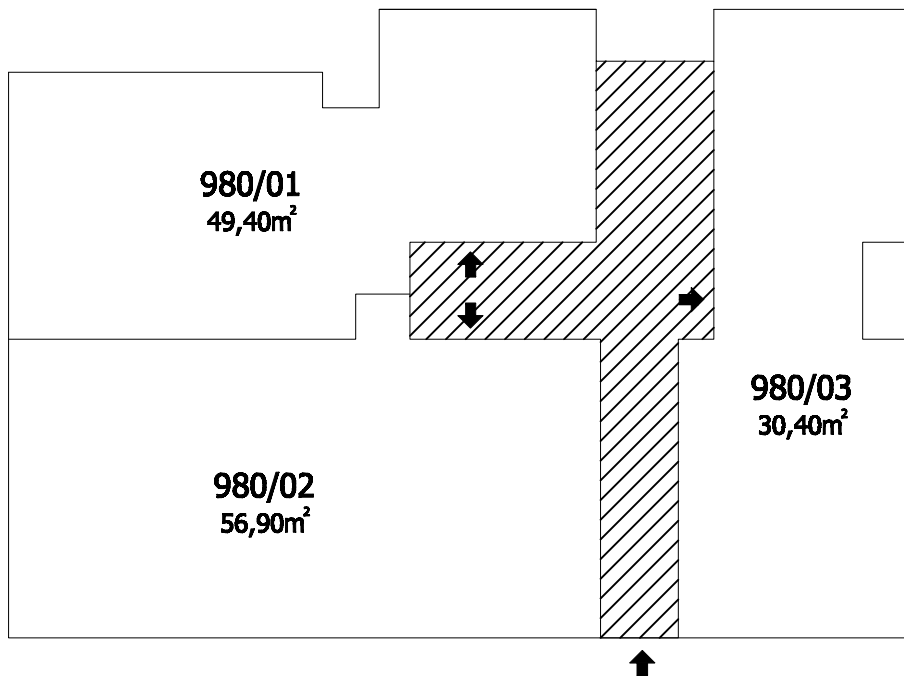

1.N.P.
Nad Vršovskou horou 1