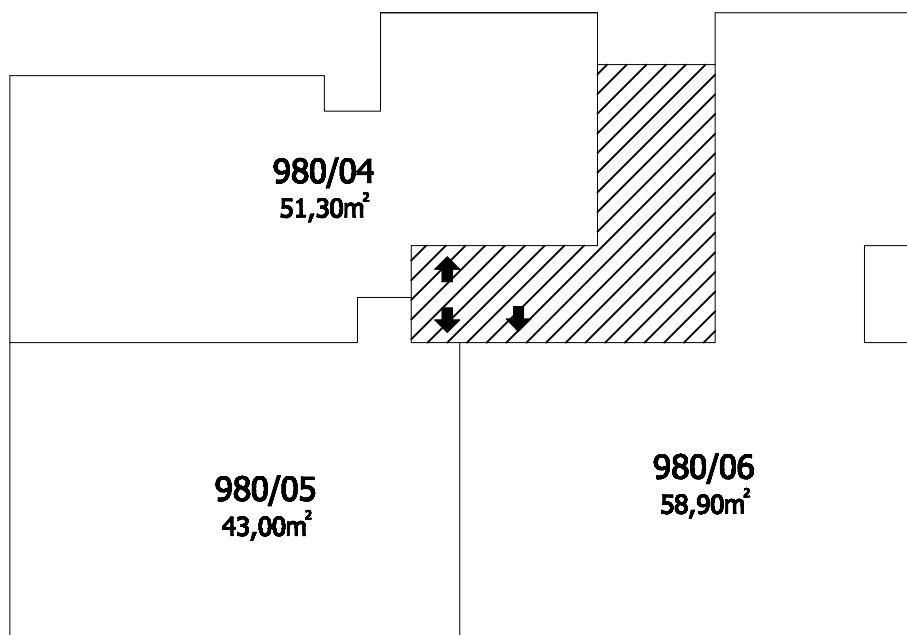

2.N.P.
Nad Vršovskou horou 1